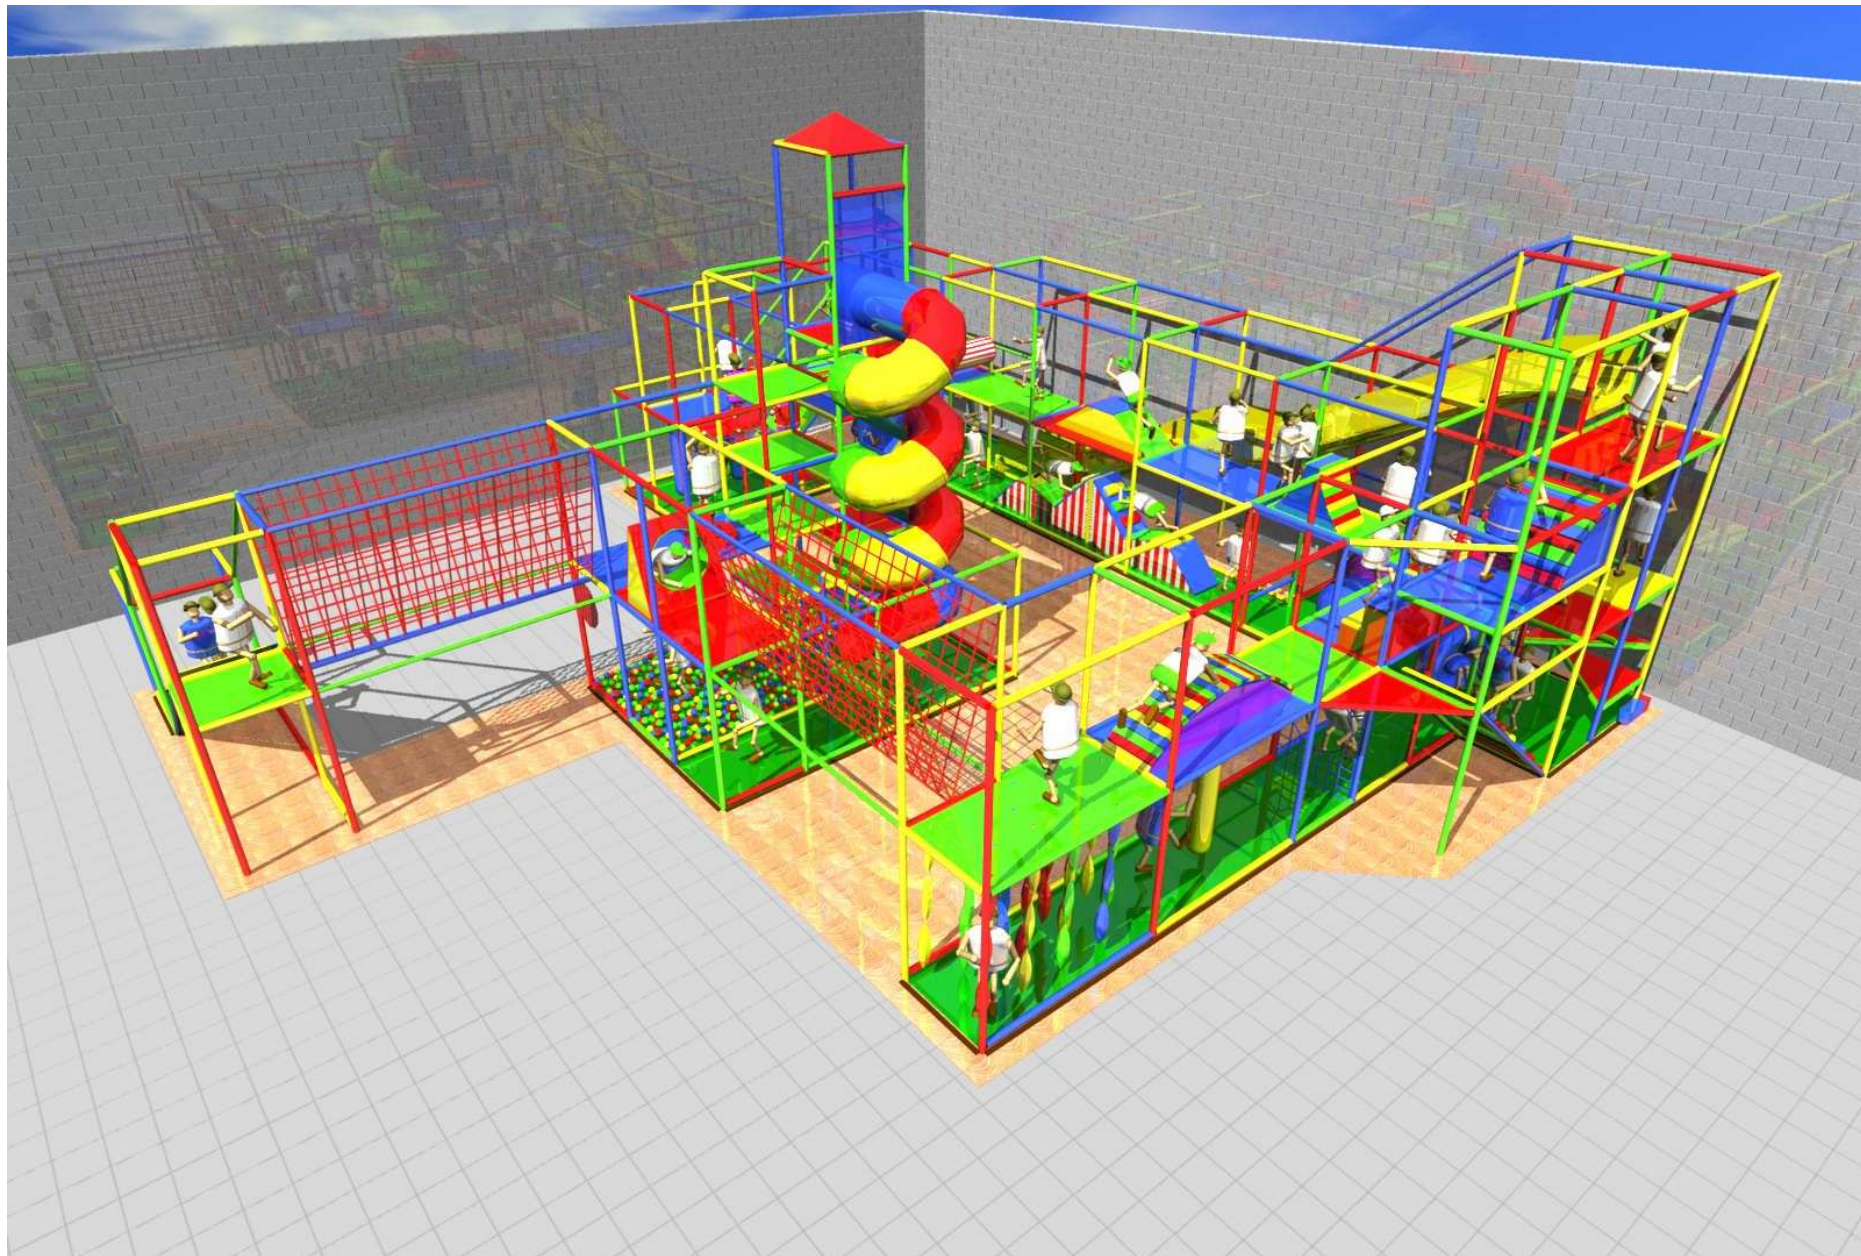

OKIDOKI-PLAYGROUNDS

Playground Länge 17,08m Breite 14,60m Höhe 6,00 m , Spielwert für ca. 350 Kinder. inkl. Wellenrutsche ,2 glatte Rutsche“ Riesenbällen, Pressrollen, Lianen, Seilbahnen, Ballpool, 2 x Go-Kart Vorbereitung und viele andere Spielelemente.

Playground Länge 15,86 m Breite 15,86m Höhe 8,00 m , Spielwert für ca. 200 Kinder. Inkl. Wellenrutsche, Bällebad, Röhrenrutsche, Go-Kart-Bahn , Vorbereitung, Lianen , Boxsäcke, Kletterberge, Netzbrücke, Darkroom , Seilbahn, Kriechröhren, und viele andere Spielelemente. Preis 99.999,-€inkl. Lieferung und Tüv Abnahme zzgl.Mwst.