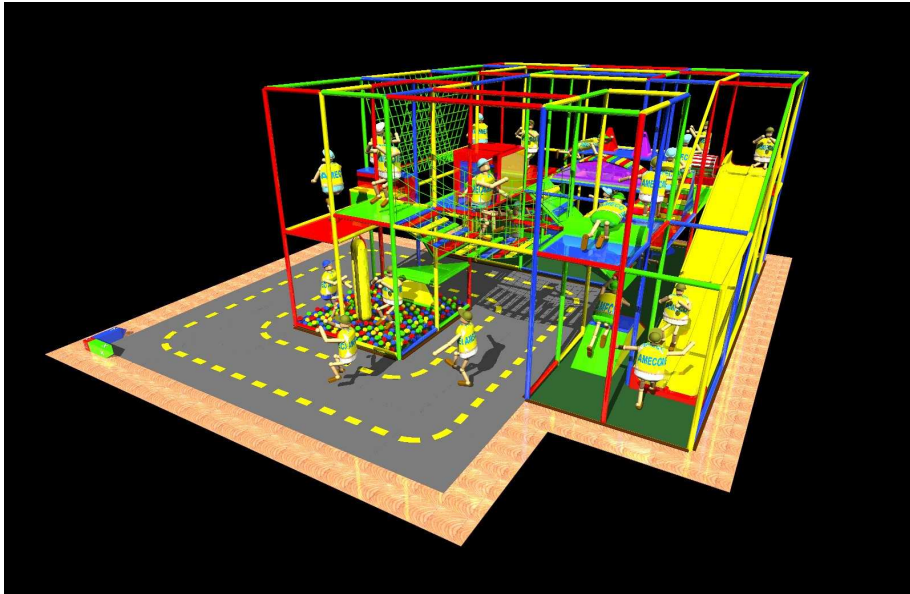

Okidoki-Playgrounds

Playground Länge 10,98m Breite 9,76m Höhe 4,50 m , Spielwert für ca. 90 Kinder. inkl. Wellenrutsche , Riesenbällen, Pressrollen, Lianen, Seilbahnen, Ballpool und viele andere Spielelemente.

Preis 44.820,-€ inkl. Lieferung, Montage und Tüv Abnahme zzgl.Mwst. , Okidoki-Playgrounds , Frankenseite 85, 47877 Willich Germany Ihr Ansprechpartner Wolfgang Pegels, www.okidoki-playgrounds.de E-Mail:info@okidoki-playgrounds.de Tel:0049 (0) 2154-954222 Fax: 0049 (0)2154-954220 Mobil 0049(0)177-2311151