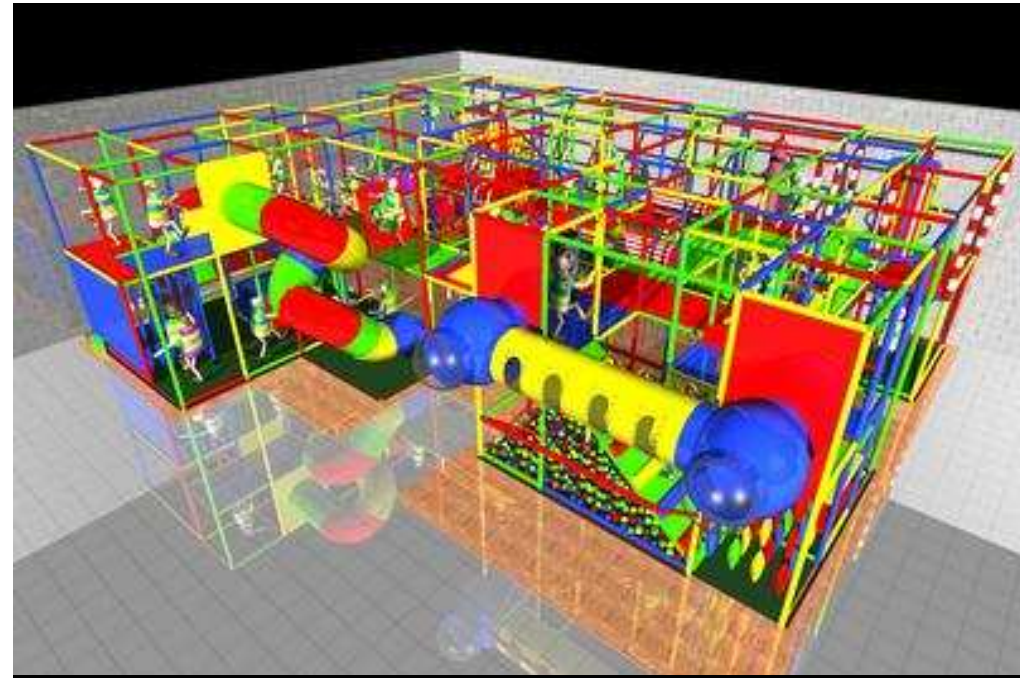

Okidoki-Playgrounds 13,42 x 10,98 m Höhe 4,00m, Preis 79.999,--€

Für ca. 180 Kinder, mit Röhrenrutsche, Wellenrutsche Bullaugen mit Außenliegendem Röhrensystem, 4 Brücken ,Riesenbällen etc.