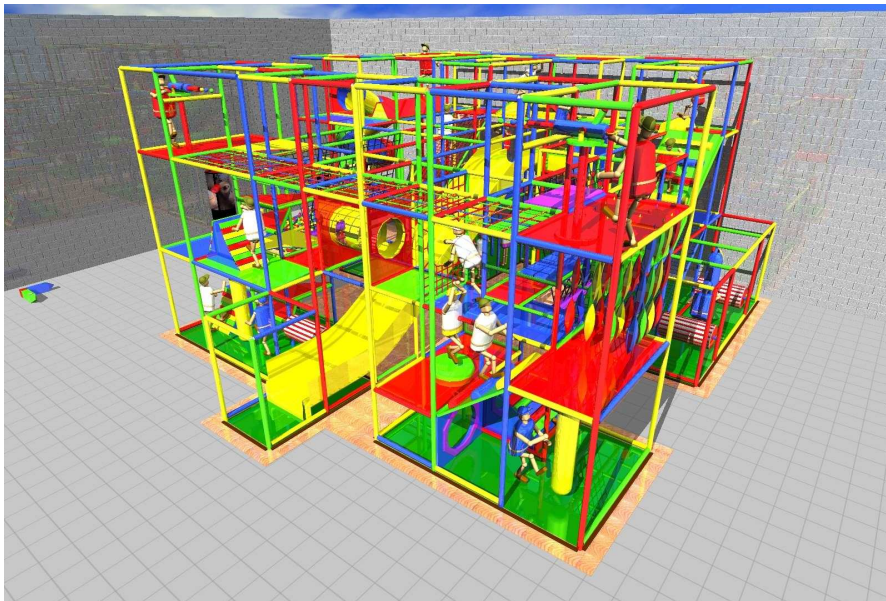

Okidoki-Playgrounds

**Playground Länge 14,64m Breite 10,98m Höhe 5,50 m , Spielwert für ca. 260 Kinder. inkl. Wellenrutsche ,Riesenbällen, Röhrenrutsche
2 x Softballschussanlage mit Bällen, Seilbahn, V-Netz Brücken, Kriechröhre Ballpool und viele andere Spielelemente.**

Preis 103.755,-€ inkl. Lieferung, Montage und TüvAbnahme zzgl.Mwst. ,Okidoki-Playgrounds ,Frankenseite 85, 47877 Willich , Germany

Ihr Ansprechpartner Wolfgang Pegels, www.okidoki-Playgrounds.de E-Mail:info@okidoki-playgrounds.de

Tel:0049 (0) 2154-954222

Fax: 0049 (0)2154-954220

Mobil 0049(0)177-2311151