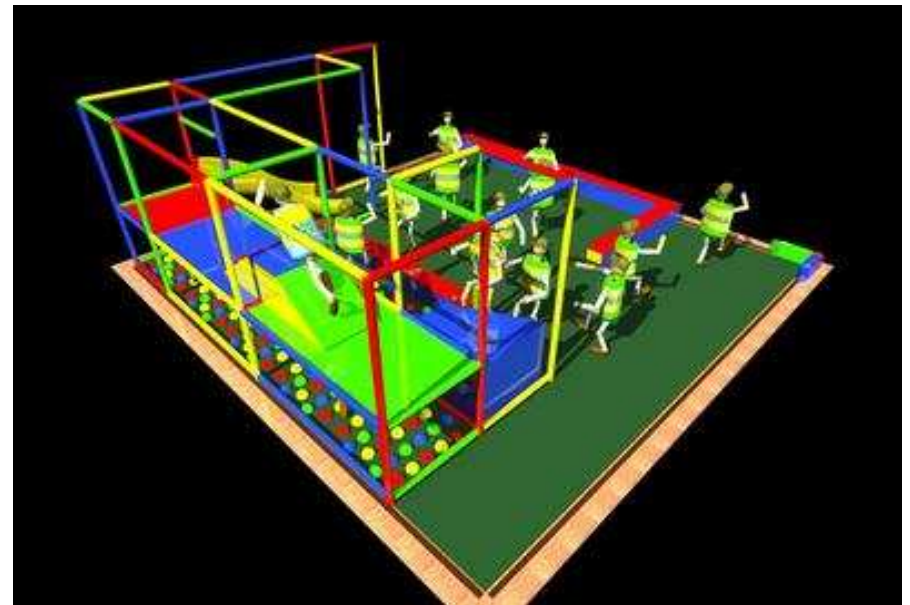

Playground für kleinere Kinder Länge 7,32m Breite 7,32m Höhe 2,50 m , Spielwert für ca. 40 Kinder. inkl. Wellenrutsche, Bällebad, Wippe, Häuschen, Umrandung und viele andere Spielelemente. Preis 13.915,-€ inkl. Lieferung und Tüv Abnahme zzgl.Mwst.

Okidoki-Playgrounds , Frankenseite 85, 47877 Willich Germany Ihr Ansprechpartner Wolfgang Pegels

www.okidoki-playgrounds.de E-Mail:info@okidoki-playgrounds.de Tel:0049 (0) 2154-954222 Fax: 0049 (0)2154-954220 Mobil 0049(0)177-2311151