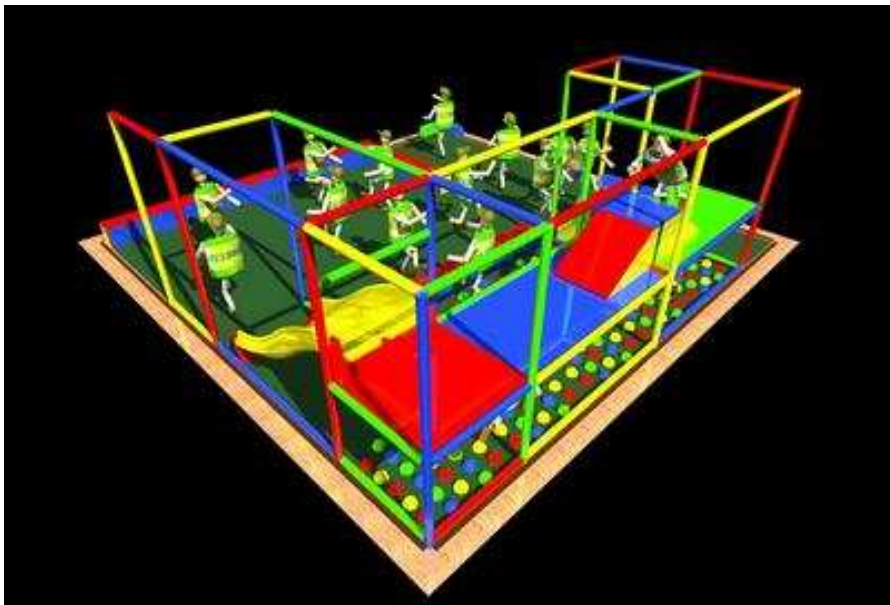

Playground für kleinere Kinder Länge 7,32m Breite 7,32m Höhe 2,50 m , Spielwert für ca. 40 Kinder. inkl. Wellenrutsche, Bällebad, Wippe, Häuschen, Umrandung und viele andere Spielelemente. Preis 13.915,-€ inkl. Lieferung und Tüv Abnahme zzgl.Mwst.

Okidoki-Playgrounds , Frankenseite 85, 47877 Willich Germany Ihr Ansprechpartner Wolfgang Pegels

www.okidoki-playgrounds.de E-Mail:info@okidoki-playgrounds.de Tel:0049 (0) 2154-954222 Fax: 0049 (0)2154-954220 Mobil 0049(0)177-2311151