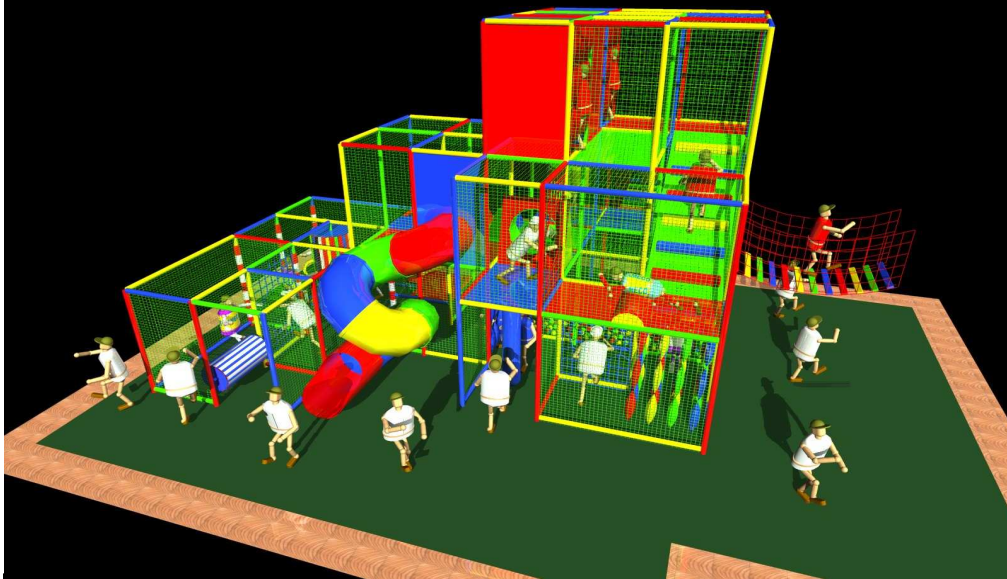

**Playground Länge 8,54 m Breite 6,10m Höhe 6,00 m , Spielwert für ca.100 Kinder. inkl. ,Riesenbällen, Röhrenrutsche
Karussell, Brücken zu Podest, Ballpool und viele andere Spielelemente.**

Preis 56.710,--€ inkl. Lieferung, Montage und Tüv Abnahme zzgl.Mwst.

Okidoki-Playgrounds ,Frankenseite 85, 47877 Willich Germany Ihr Ansprechpartner Wolfgang Pegels

www.okidoki-playgrounds.de E-Mail:info@okidoki-playgrounds.de Tel:0049 (0) 2154-954222 Fax: 0049 (0)2154-954220 Mobil 0049(0)177-2311151