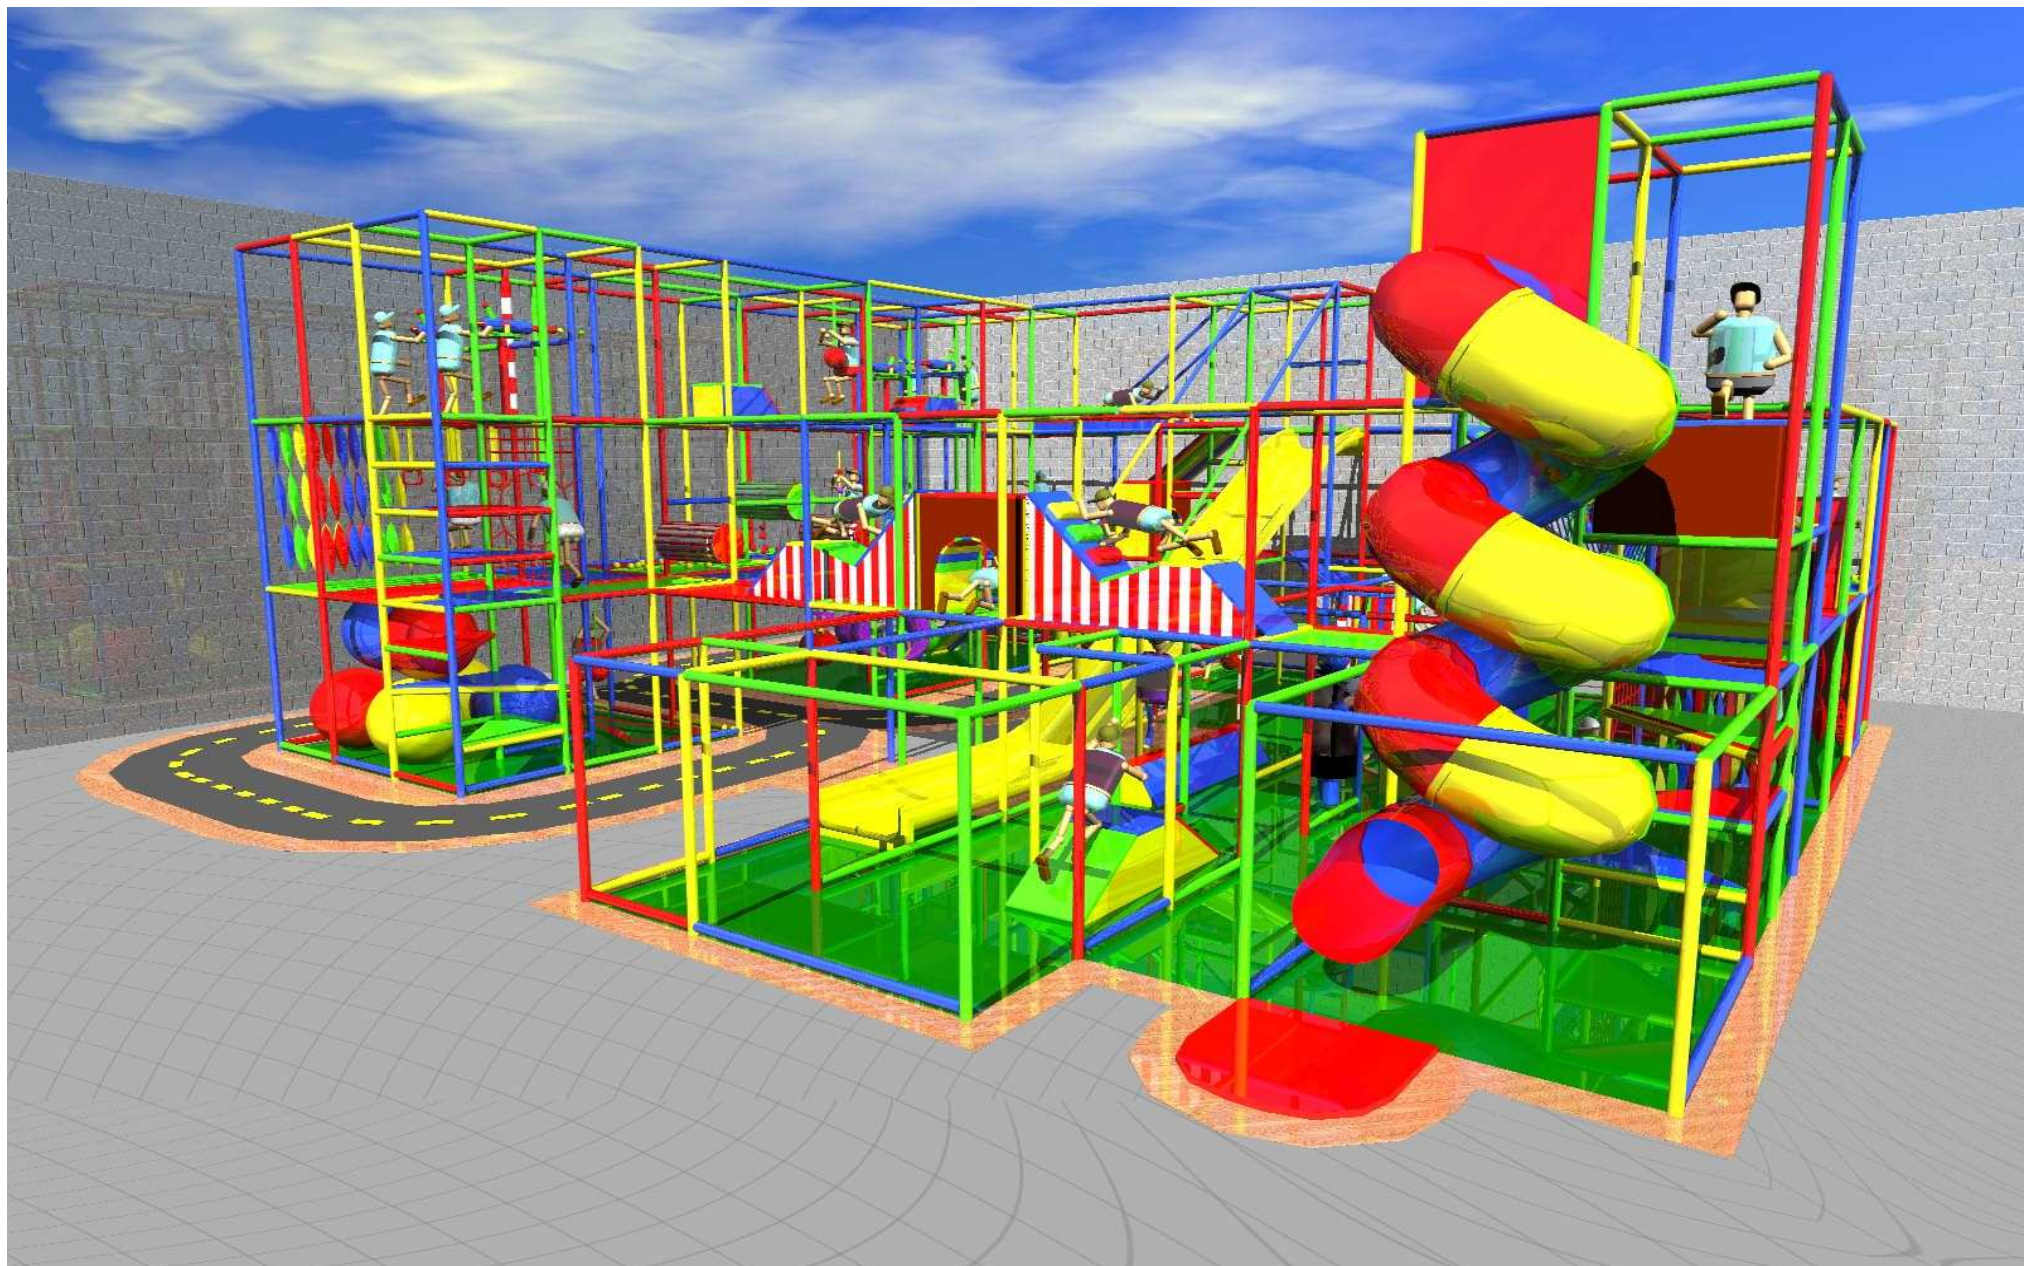

Playground Länge 16,47 m Breite 15,86 m Höhe 6,00 m , Spielwert für ca. 420 Kinder. Inkl. Wellenrutsche ,Riesenbällen Pressrollen, Lianen, Seilbahnen, Boxsäcken, Kletterberge, Ballpool . Röhrenrutsche, V-Netz-Kletterbrücke, verschiedene Aufgänge,Kletterwege,Darkroom,Lachspiegel,Balancierbalken,Kriech-Kletterelemente, Go-Kart.-Bahn-Vorbereitung mit Spielinsel und viel weiterer Spielwert. Optional 4 Softshooter, 6,30 cm verzinkte Stahlrohrausführung. In der Mitte ist Platz für eine 8 er Trampolinanlage. Inkl. Softbodenbelag unter der gesamten Anlage. Diese Anlage ist jederzeit erweiterbar.

Preis 116.998,--€Inkl. Lieferung Montage und Tüv zzgl.Mwst. (Ausland FREI)

Okidoki-Playgrounds ,Frankenseite 85, 47877 Willich Germany Ihr Ansprechpartner Wolfgang Pegels