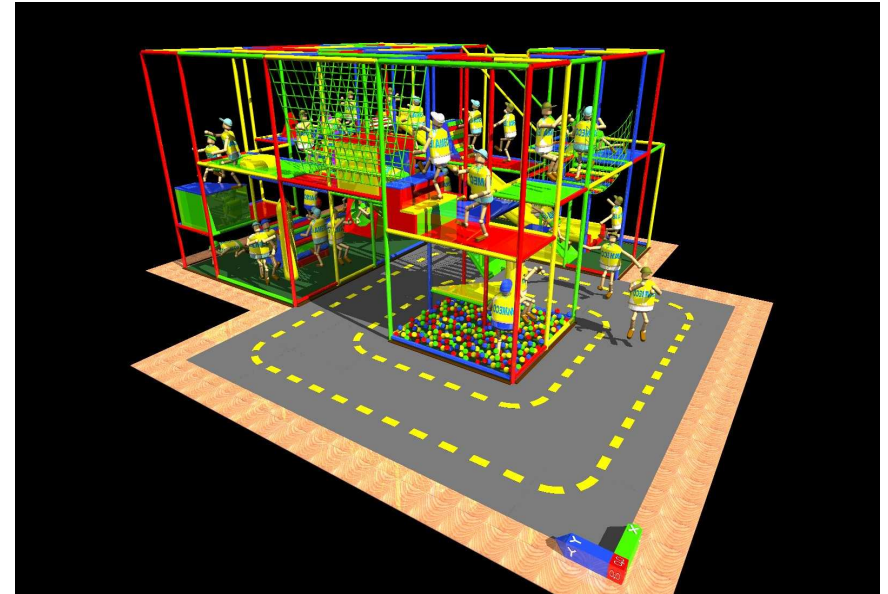

Okidoki-Playgrounds

Playground Länge 10,98m Breite 9,76m Höhe 4,50 m , Spielwert für ca. 90 Kinder. inkl. Wellenrutsche , Riesenbällen, Pressrollen, Lianen, Seilbahnen, Ballpool und viele andere Spielelemente.

Preis 44.820,-€ inkl. Lieferung, Montage und Tüv Abnahme zzgl.Mwst. , Okidoki-Playgrounds , Frankenseite 85, 47877 Willich Germany Ihr Ansprechpartner Wolfgang Pegels, www.okidoki-playgrounds.de E-Mail:info@okidoki-playgrounds.de Tel:0049 (0) 2154-954222 Fax: 0049 (0)2154-954220 Mobil 0049(0)177-2311151