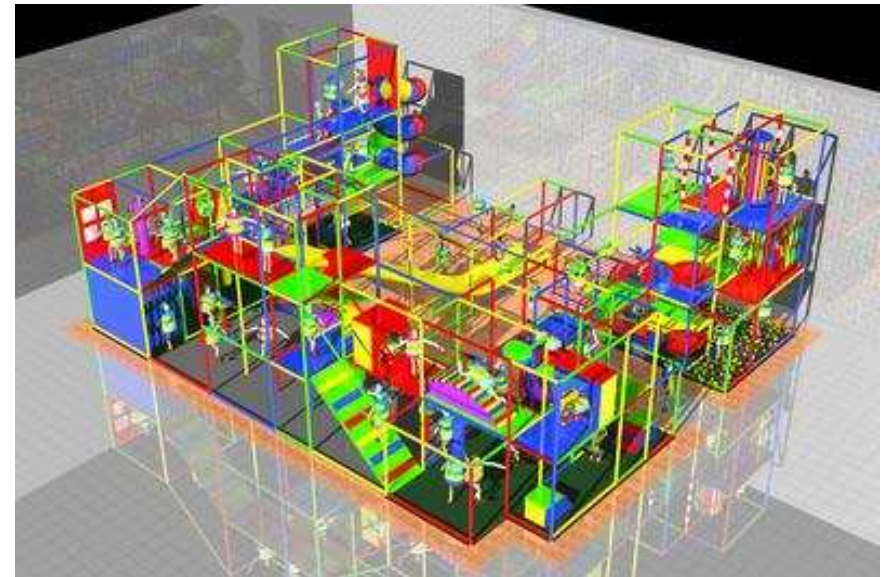

Playground Länge 17,08m Breite 12,20m Höhe 6,00 m , Spielwert für ca. 320 Kinder. inkl. Wellenrutsche ,Riesenbällen, Röhrenrutsche Softballschussanlagen Vorbereitung, Seilbahnen, Ballpool und viele andere Spielelemente. Preis 94.998,--€ inkl. Lieferung, Montage und Tüv Abnahme zzgl.Mwst. Okidoki-Playgrounds, Frankenseite 85, 47877 Willich Germany Ihr Ansprechpartner Wolfgang Pegels

www.okidoki-playgrounds.de E-Mail: info@okidoki-playgrounds.de

Tel: 0049 (0) 2154-954222

Fax: 0049 (0) 2154-954220

Mobil 0049(0)177-2311151