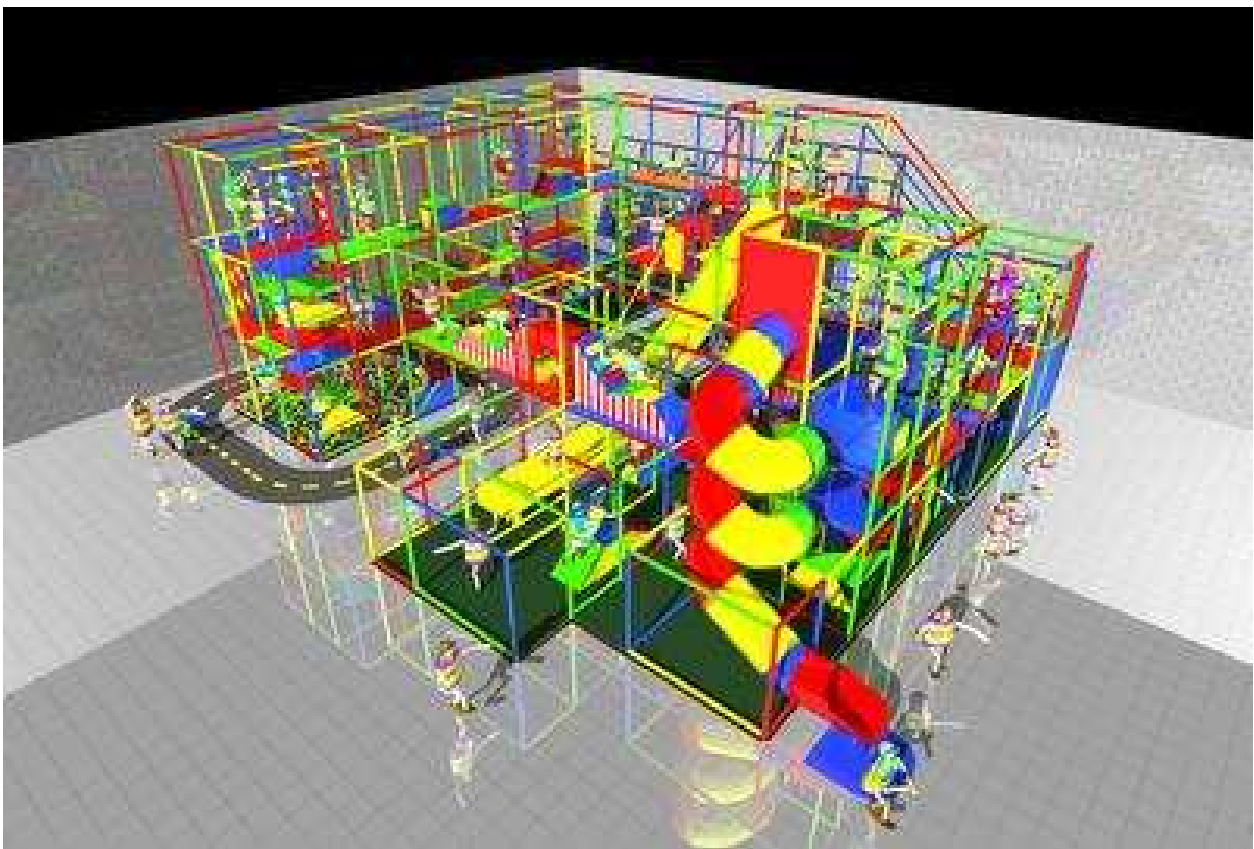

Okidoki-Playgrounds

Qualität die sich bezahlt macht!

Playground für 128.399,-€ inkl. 4er Softballschussanlage; TÜV, Montage und Lieferung
16,47 Breite 13,42 Tiefe 6,00m Höhe

Okidoki-Playgrounds, Frankenseite 85, 47877 Willich Germany
Ihr Ansprechpartner Wolfgang Pegels, www.okidoki-playgrounds.de E-Mail: info@okidoki-playgrounds.de
Tel: 0049 (0) 2154-954222. Fax: 0049 (0) 2154-954220 Mobil 0049 (0) 177-2311151