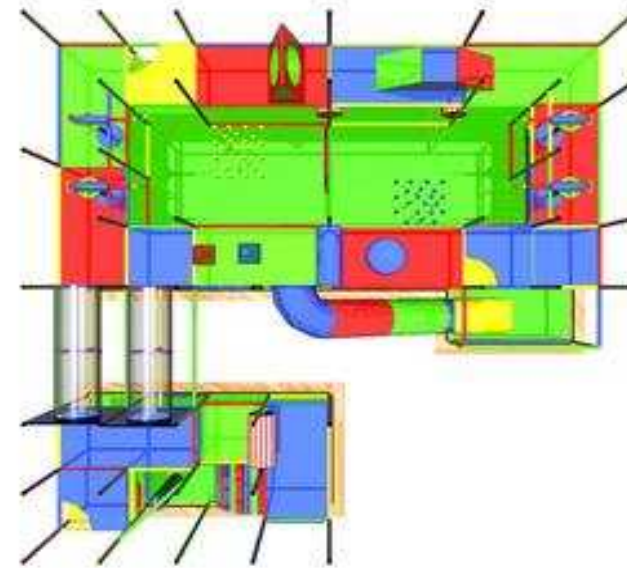

Playground Länge 9,76m Breite 9,76m Höhe 3,00 m , Spielwert für ca. 120 Kinder. inkl. ,Röhrenrutsche Riesenbällen, Pressrollen, Lianen, 1 x Seilbahn, Ballpool, 2 x Schussanlagen mit Steuerbox sowie 500 Softbällen und viele andere Spielelemente. inkl. TÜV sowie Transport 64.198,--€ zzgl. MWST.

Okidoki-Playgrounds ,Frankenseite 85, 47877 Willich Germany Ihr Ansprechpartner Wolfgang Pegels

www.okidoki-playgrounds.de E-Mail:info@okidoki-playgrounds.de Tel:0049 (0) 2154-954222 Fax: 0049 (0)2154-954220 Mobil 0049(0)177-2311151