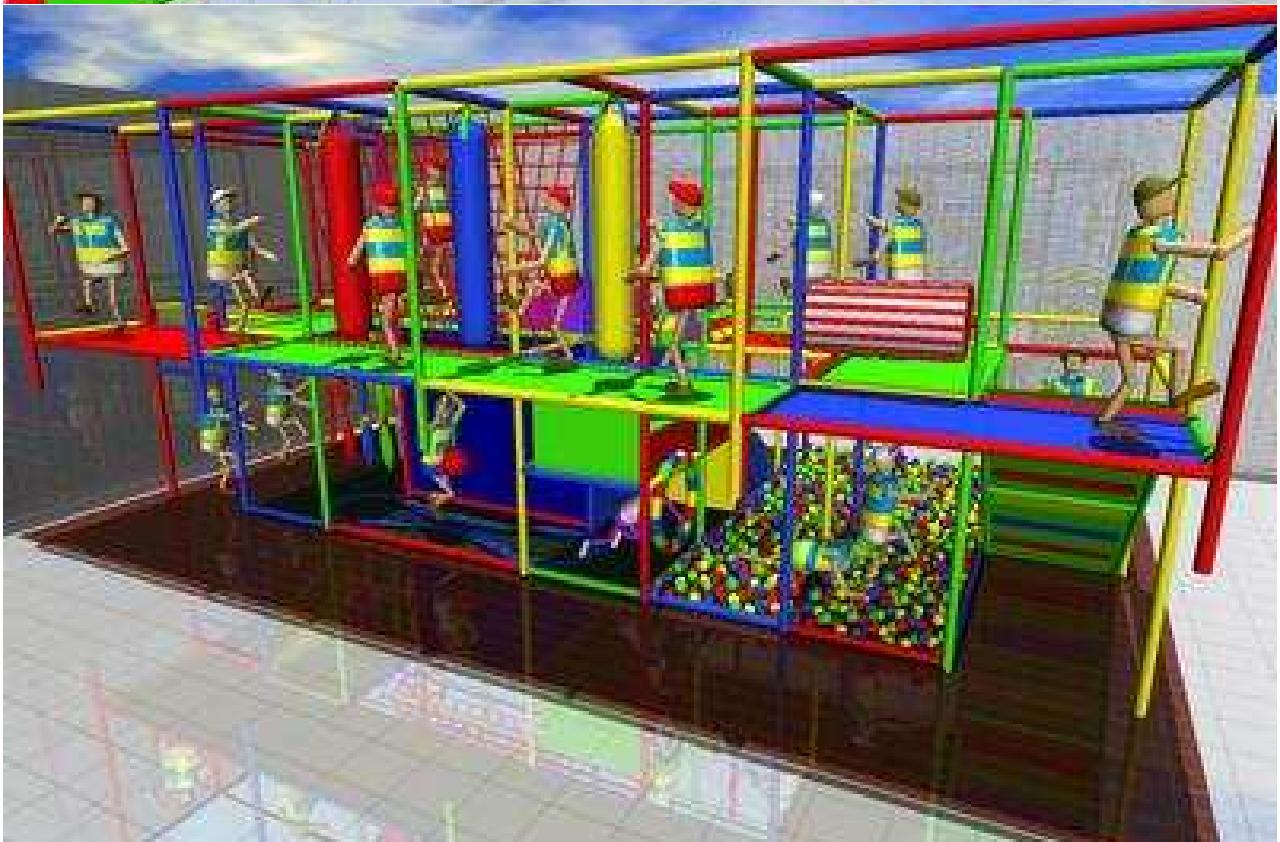

Okidoki-Playgrounds

Qualität die sich bezahlt macht!

Playground für 39.489,--€ inkl. Montage und Lieferung
9,76 Breite 4,88 Tiefe 4,00m Höhe

Okidoki-Playgrounds ,Frankenseite 85, 47877 Willich Germany

Ihr Ansprechpartner Wolfgang Pegels, www.okidoki-playgrounds.de E-Mail: info@okidoki-playgrounds.de

Tel:0049 (0) 2154-954222, Fax: 0049 (0)2154-954220 Mobil 0049(0)177-2311151