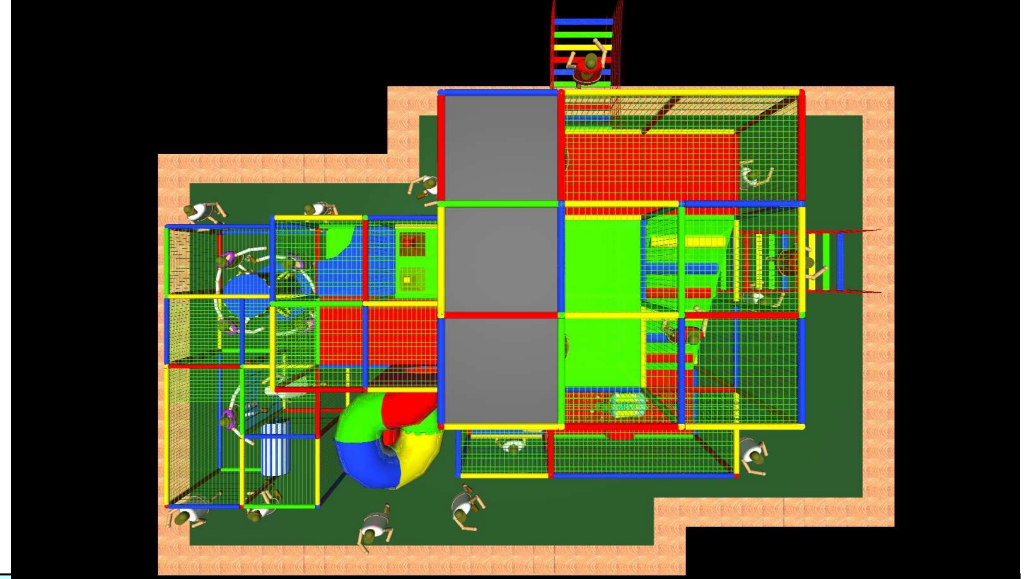

**Playground Länge 8,54 m Breite 6,10m Höhe 6,00 m , Spielwert für ca.100 Kinder. inkl. ,Riesenbällen, Röhrenrutsche
Karussell, Brücken zu Podest, Ballpool und viele andere Spielelemente.**

Preis 56.710,--€ inkl. Lieferung, Montage und Tüv Abnahme zzgl.Mwst.

Okidoki-Playgrounds ,Frankenseite 85, 47877 Willich Germany Ihr Ansprechpartner Wolfgang Pegels

www.okidoki-playgrounds.de E-Mail:info@okidoki-playgrounds.de Tel:0049 (0) 2154-954222 Fax: 0049 (0)2154-954220 Mobil 0049(0)177-2311151