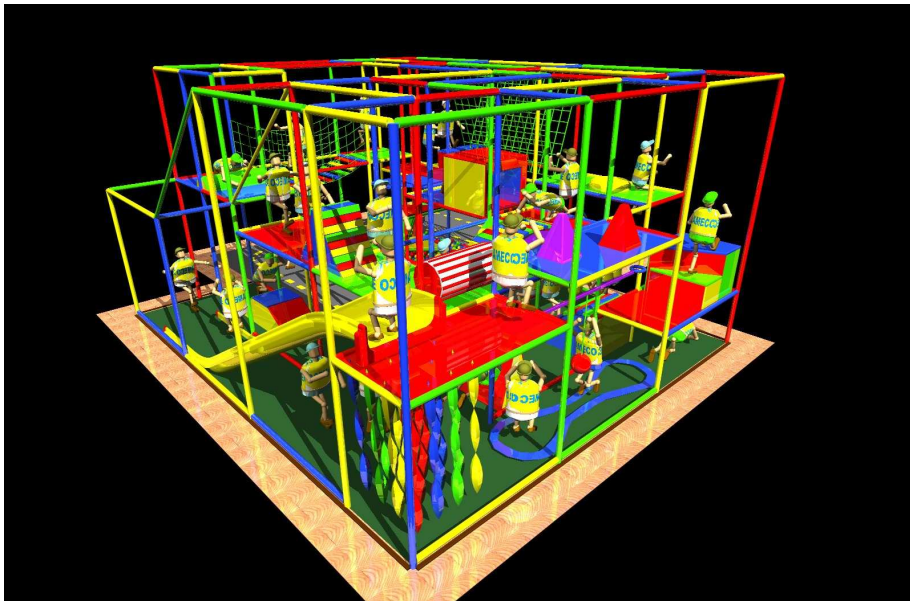

Okidoki-Playgrounds

Playground Länge 10,98m Breite 9,76m Höhe 4,50 m , Spielwert für ca. 90 Kinder. inkl. Wellenrutsche , Riesenbällen, Pressrollen, Lianen, Seilbahnen, Ballpool und viele andere Spielelemente.

Preis 44.820,-€ inkl. Lieferung, Montage und Tüv Abnahme zzgl.Mwst. , Okidoki-Playgrounds , Frankenseite 85, 47877 Willich Germany Ihr Ansprechpartner Wolfgang Pegels, www.okidoki-playgrounds.de E-Mail:info@okidoki-playgrounds.de Tel:0049 (0) 2154-954222 Fax: 0049 (0)2154-954220 Mobil 0049(0)177-2311151