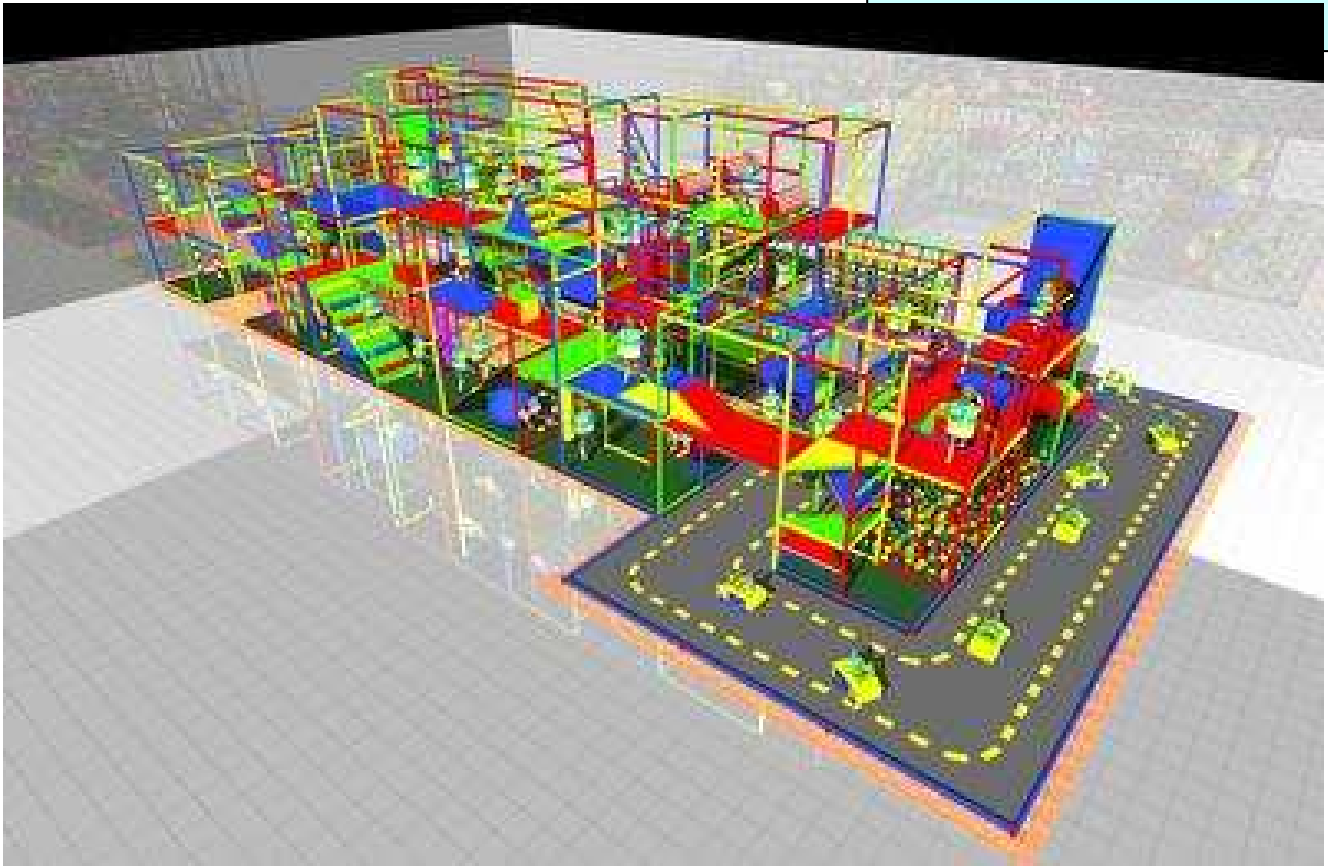

Okidoki-Playgrounds

Qualität die sich bezahlt macht!

Playground für 124.119,--€ inkl. Montage und Lieferung und TÜV
26,84 Breite 17,08 Tiefe 6,00m Höhe

Okidoki-Playgrounds ,Frankenseite 85, 47877 Willich Germany
Ihr Ansprechpartner Wolfgang Pegels, www.okidoki-playgrounds.de E-Mail: info@okidoki-playgrounds.de
Tel:0049 (0) 2154-954222, Fax: 0049 (0)2154-954220 Mobil 0049(0)177-2311151