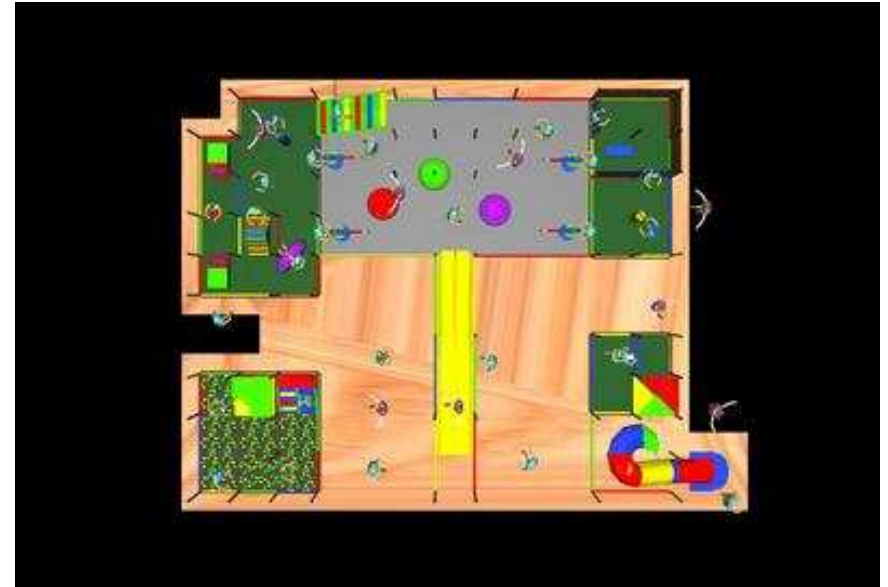

Playground Länge 17,08m Breite 12,20m Höhe 6,00 m , Spielwert für ca. 320 Kinder. inkl. Wellenrutsche ,Riesenbällen, Röhrenrutsche Softballschussanlagen Vorbereitung, Seilbahnen, Ballpool und viele andere Spielelemente. Preis 94.998,--€ inkl. Lieferung, Montage und Tüv Abnahme zzgl.Mwst. Okidoki-Playgrounds, Frankenseite 85, 47877 Willich Germany Ihr Ansprechpartner Wolfgang Pegels

www.okidoki-playgrounds.de E-Mail: info@okidoki-playgrounds.de

Tel: 0049 (0) 2154-954222

Fax: 0049 (0) 2154-954220

Mobil 0049(0)177-2311151