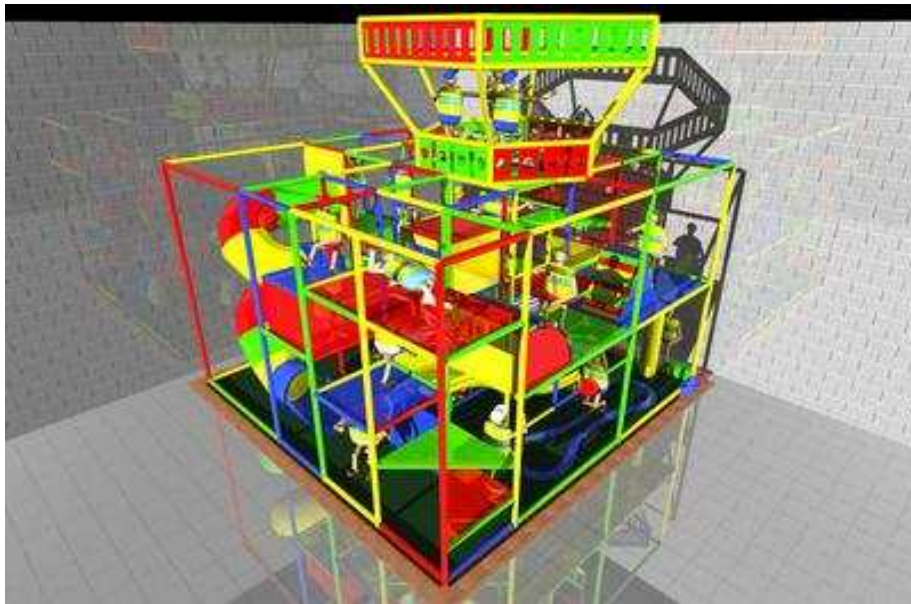

Okidoki-Playgrounds

Playground Länge 6,10m Breite 6,10m Höhe 6,00 m , Spielwert für ca. 90 Kinder. inkl. Wellenrutsche ,Riesenbällen, Röhrenrutsche, Aussichtsplattform - Tower, Seilbahnen, Ballpool und viele andere Spielelemente.

Preis 40.660,-€ inkl. Lieferung , Montage und Tiv Abnahme zzgl.Mwst.

Okidoki-Playgrounds ,Frankenseite 85, 47877 Willich Germany Ihr Ansprechpartner Wolfgang Pegels

www.okidoki-playgrounds.de E-Mail:info@okidoki-playgrounds.de Tel:0049 (0) 2154-954222 Fax: 0049 (0)2154-954220 Mobil 0049(0)177-2311151