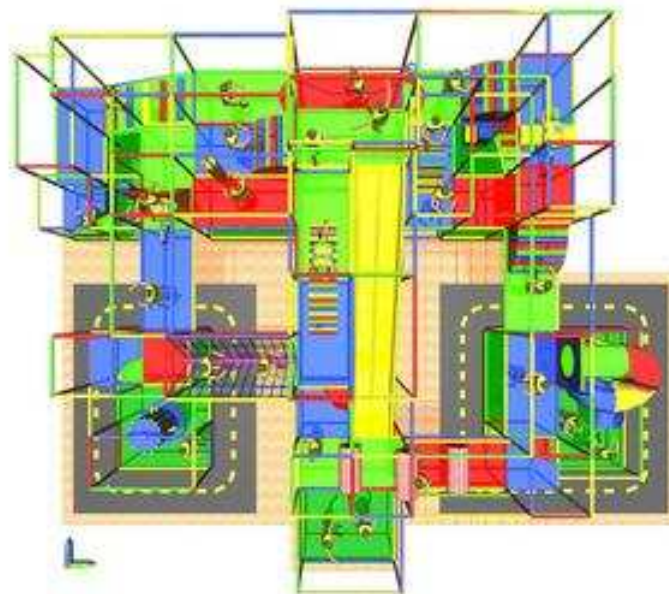

**Playground Länge 15,86m Breite 12,20m Höhe 5,00 m , Spielwert für ca. 350 Kinder. Inkl. Wellenrutsche , Riesenbällen, Pressrollen, Lianen, Seilbahnen, Ballpool, 2 x Go-Kart Vorbereitung und viele andere Spielelemente.
Preis 96,299,-€ Inkl. Lieferung und Tüv zzgl.Mwst Okidoki-Playgrounds ,Frankenseite 85, 47877 Willich Germany
Ihr Ansprechpartner Wolfgang Pegels www.okidoki-playgrounds.de E-Mail:info@okidoki-playgrounds.de
Tel:0049 (0) 2154-954222 Fax: 0049 (0)2154-954220 Mobil 0049(0)177-2311151**