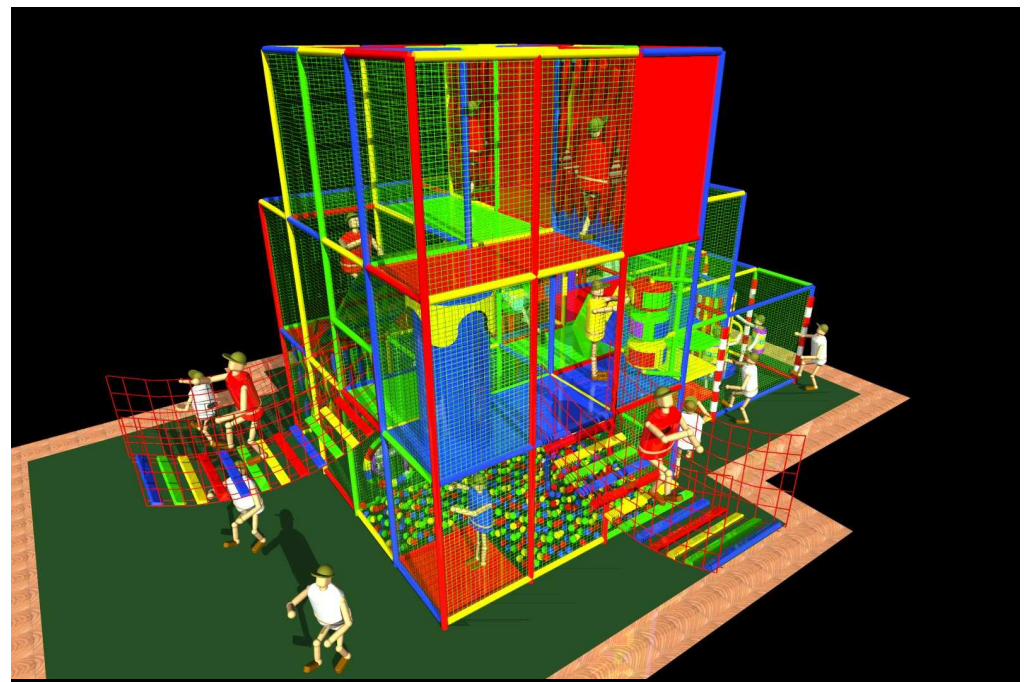

**Playground Länge 8,54 m Breite 6,10m Höhe 6,00 m , Spielwert für ca.100 Kinder. inkl. ,Riesenbällen, Röhrenrutsche
Karussell, Brücken zu Podest, Ballpool und viele andere Spielelemente.**

Preis 56.710,--€ inkl. Lieferung, Montage und Tüv Abnahme zzgl.Mwst.

Okidoki-Playgrounds ,Frankenseite 85, 47877 Willich Germany Ihr Ansprechpartner Wolfgang Pegels

www.okidoki-playgrounds.de E-Mail:info@okidoki-playgrounds.de Tel:0049 (0) 2154-954222 Fax: 0049 (0)2154-954220 Mobil 0049(0)177-2311151