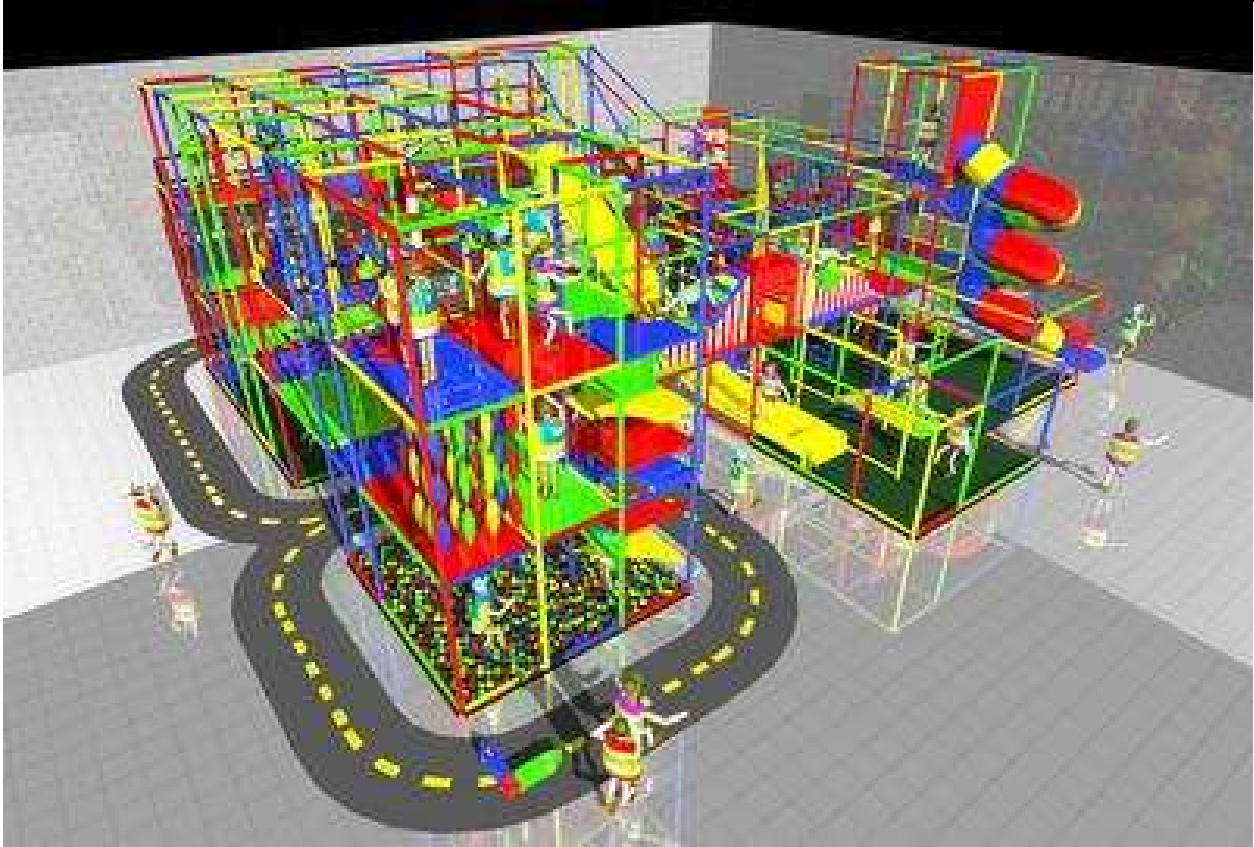

Okidoki-Playgrounds

Qualität die sich bezahlt macht!

Playground für 128.399,-€ inkl. 4er Softballschussanlage; TÜV, Montage und Lieferung
16,47 Breite 13,42 Tiefe 6,00m Höhe

Okidoki-Playgrounds, Frankenseite 85, 47877 Willich Germany
Ihr Ansprechpartner Wolfgang Pegels, www.okidoki-playgrounds.de E-Mail: info@okidoki-playgrounds.de
Tel: 0049 (0) 2154-954222. Fax: 0049 (0) 2154-954220 Mobil 0049 (0) 177-2311151