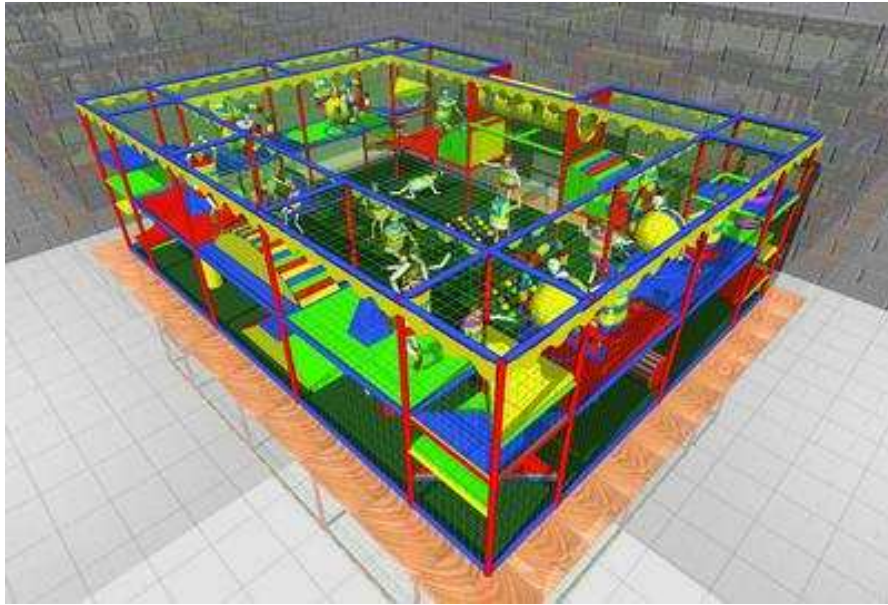

OKIDOKI-PLAYGROUNDS

Playground Länge 9,76m Breite 7,32m Höhe 3,00 m , Spielwert für ca. 100 Kinder. Inkl. ,Riesenbällen, Krabbelröhre , Seilbahn, Kletterberge, Lianen 2 x Fun Ball Shooter, 500 Softschussbälle ,Sanddünen ,Rollenpressen u.v.m.