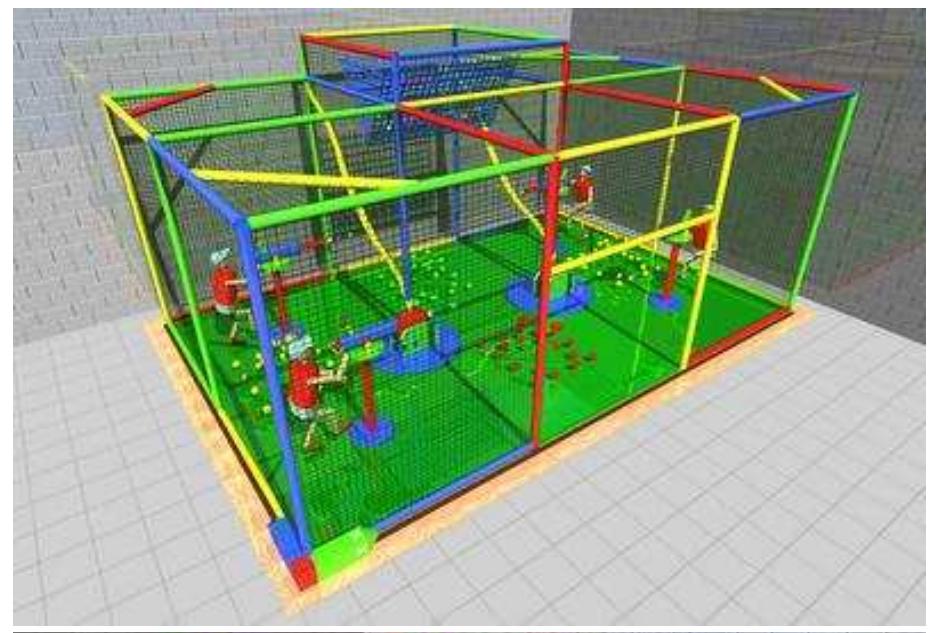

Softballschussanlage mit Kippkorb und Sirene

**Länge 7,32 Breite 4,88m Höhe 3,50 m , Inkl. 4 x Softball- Schussanlage mit Steuerbox sowie 500 Softbällen
Inkl. Kippbox die je nach Einstellung der Zeit die gesammelten Bälle auswirft. Beim Auswurf leuchtet eine Sirene.**

**Inkl Montage, Steuerung und Transport 29.900,-€zzgl. MWST. Okidoki-Playgrounds ,Frankenseite 85,
47877 Willich Germany Ihr Ansprechpartner Wolfgang Pegels, www.okidoki-playgrounds.de E-Mail:info@okidoki-playgrounds.de**

Tel:0049 (0) 2154-954222 Fax: 0049 (0)2154-954220 Mobil 0049(0)177-2311151