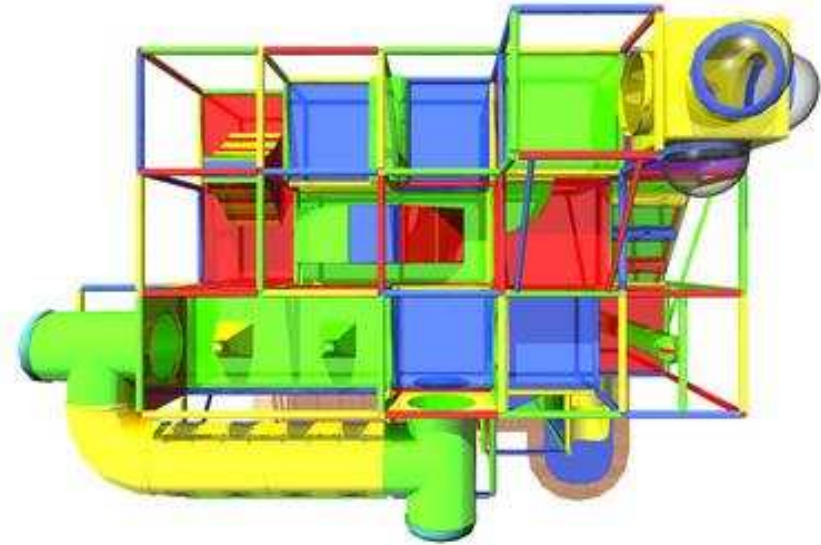

Playground Breite 8,54 m Höhe 5,50 m , Tiefe 6,10 m Spielwert für ca. 700 Kinder. Inkl. Röhrenrutsche ,Riesenbällen, Pressrollen, Lianen, Boxsäcken, Kletterbergen, Ballpool, Space Röhre mit Fenstern und zwei Bullaugen, Spacebullauge, verschiedene Aufgänge, Kletterwege, Memory-Rolle, Balancierbalken, Kriech-Kletterelemente und viel weiterer Spielwert. 6,30 cm verzinkte Stahlrohrausführung.

Preis 56.705-€Inkl. Lieferung Montage sowie Tüv zzgl.Mwst.

Okidoki-Playgrounds ,Frankenseite 85, 47877 Willich Germany Ihr Ansprechpartner Wolfgang Pegels 0177-2311151