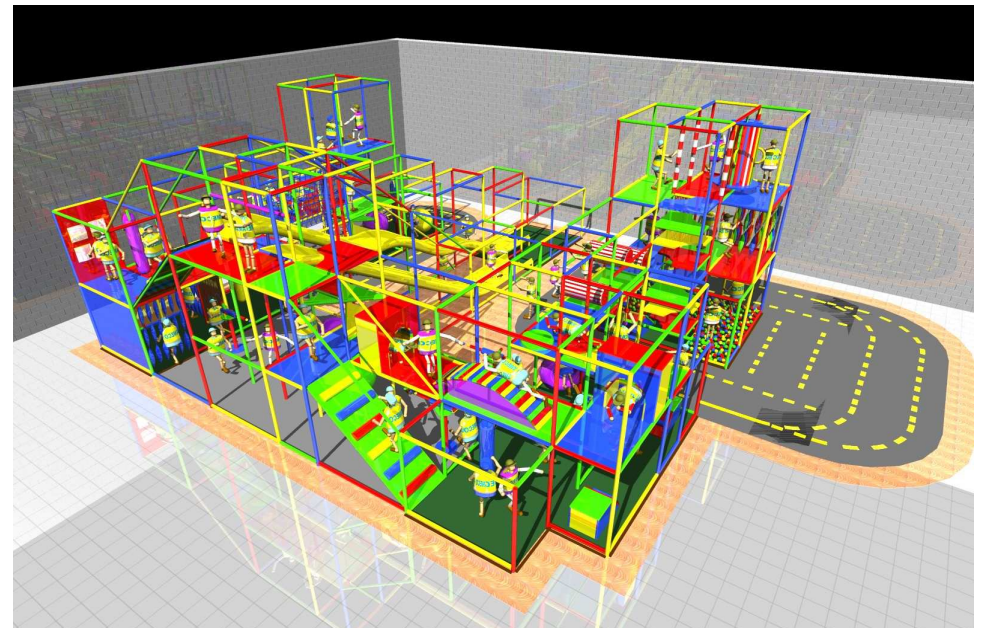

Playground Länge 17,08m Breite 14,60m Höhe 6,00 m , Spielwert für ca. 350 Kinder. inkl. Wellenrutsche ,2 glatte Rutsche“ Riesenbällen, Pressrollen, Lianen, Seilbahnen, Ballpool, 2 x Go-Kart Vorbereitung und viele andere Spielelemente.

Preis 95.998,--€ inkl. Lieferung und Tüv zzgl.Mwst

Okidoki-Playgrounds, Frankenseite 85, 47877 Willich Germany Ihr Ansprechpartner Wolfgang Pegels

www.okidoki-playgrounds.de E-Mail:info@okidoki-playgrounds.de Tel:0049 (0) 2154-954222 Fax: 0049 (0)2154-954220 Mobil 0049(0)177-2311151