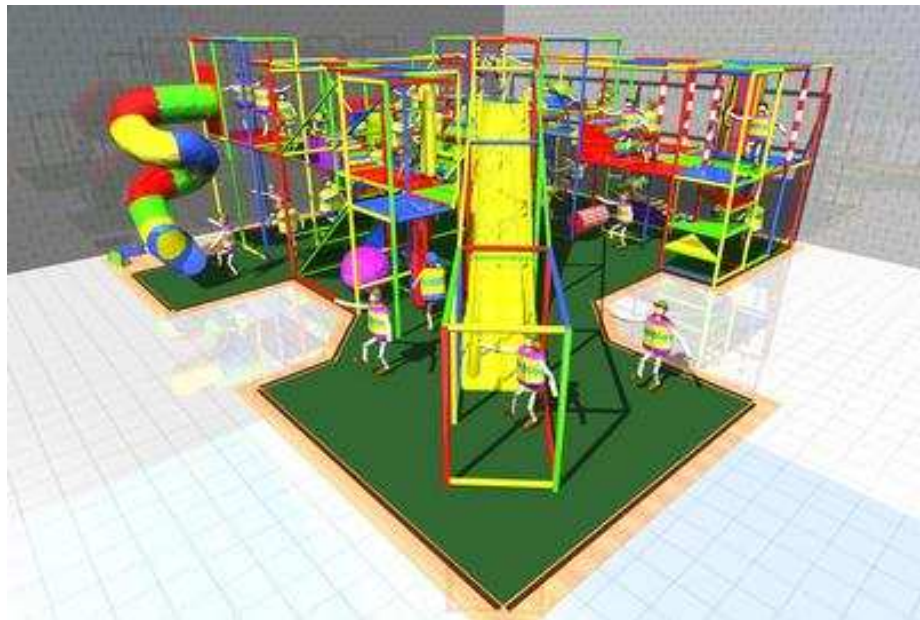

**Playground Länge 12,20 Breite 12,20m Höhe 4,50 m , Spielwert für ca. 180 Kinder. Inkl. Wellenrutsche ,Riesenbällen, Röhrenrutsche
Seilbahn, Drehtrommel, Kletterberge, Lianen, Pressrollen, verschiedene Kletterelemente, Ballpool und viele andere Spielelemente.**

Preis 79.176,-€ inkl. Lieferung, Montage und Tüv Abnahme zzgl.Mwst.

Okidoki-Playgrounds ,Frankenseite 85, 47877 Willich Germany Ihr Ansprechpartner Wolfgang Pegels

www.okidoki-playgrounds.de E-Mail:info@okidoki-playgrounds.de Tel:0049 (0) 2154-954222 Fax: 0049 (0)2154-954220 Mobil 0049(0)177-2311151