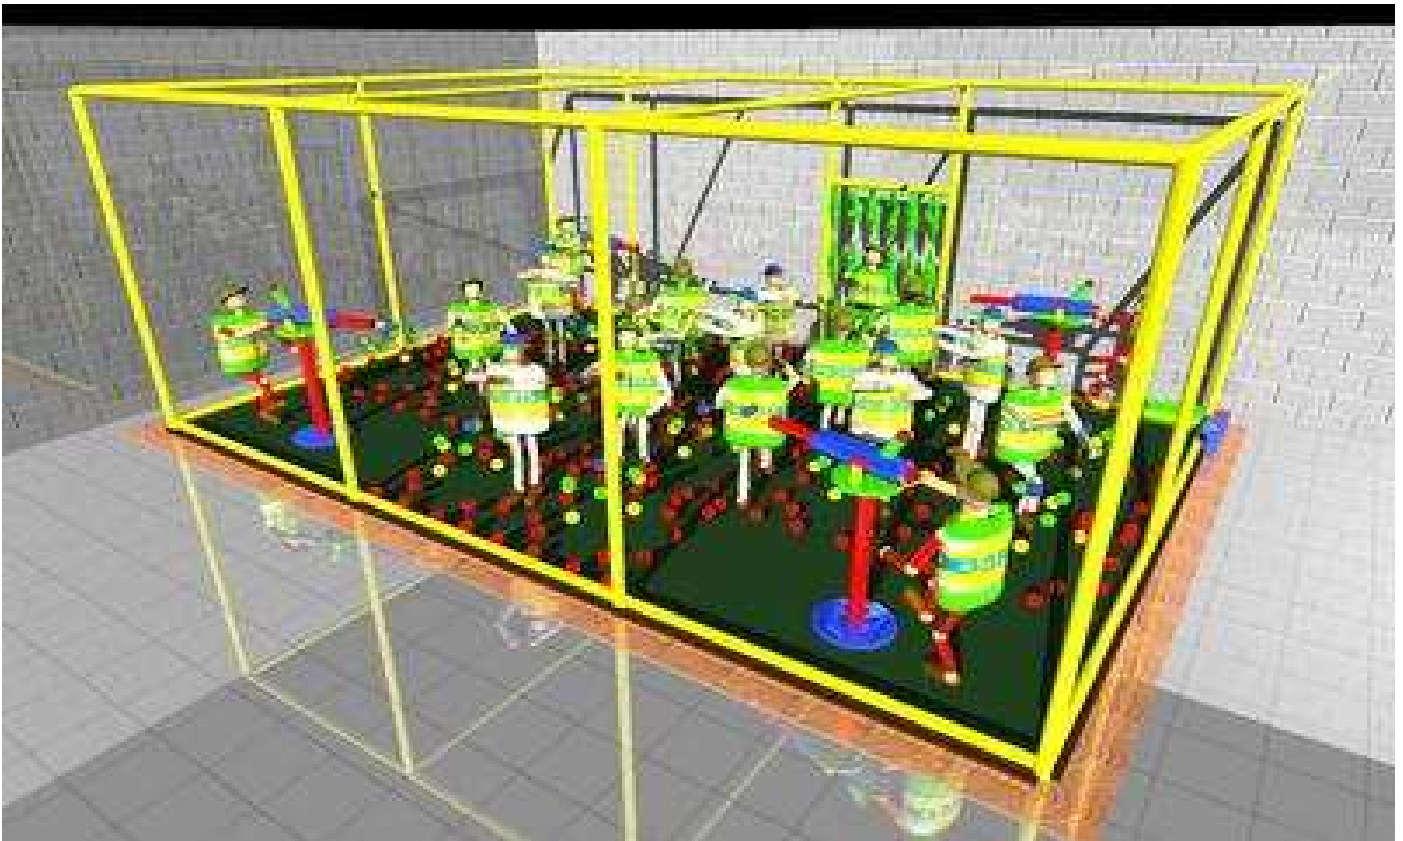

Soft-Ball-Schussanlagen

Okidoki-Playgrounds

Ihr Hallenausstatter

Beratung mit Kompetenz!

Soft-Ball-Schussanlagen sind der HIT in allen Freizeitparks.

Sowohl die Kinder aber auch vor allem die Erwachsenen „spielen“ gern mit diesen Geräten. Kompletter „Käfig“ (Abgenetzt) mit 2 / 4 / 6 / 8 Ballschussgeräten. Ganz nach Budget. Auch von verschiedenen Herstellern. Dieses o.g. Beispiel B/H/T 8,0m x 5,0 x 3,5 m, mit 4 Schussgeräten, Steuerung, ohne Münzprüfer, kompletten „Käfig“, Lieferung und Montage können wir Ihnen

ab 14.979,-€ anbieten. (zzgl. MwSt)

Andere Hersteller und Ausführungen auf Anfrage.

Okidoki-Playgrounds ,Frankenseite 85 47877 Willich Germany

Ihr Ansprechpartner: Wolfgang Pegels

www.okidoki-playgrounds.de E-Mail: info@okidoki-playgrounds.de Tel: 0049 (0) 2154/ 95 42 22

Fax: 0049 (0) 2154/ 95 42 20 Mobil 0049(0) 177-2311151