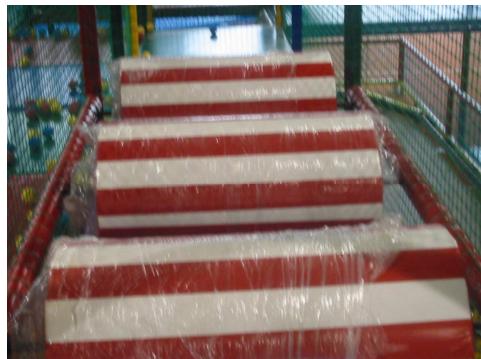

Kletter und Krabbelrollen