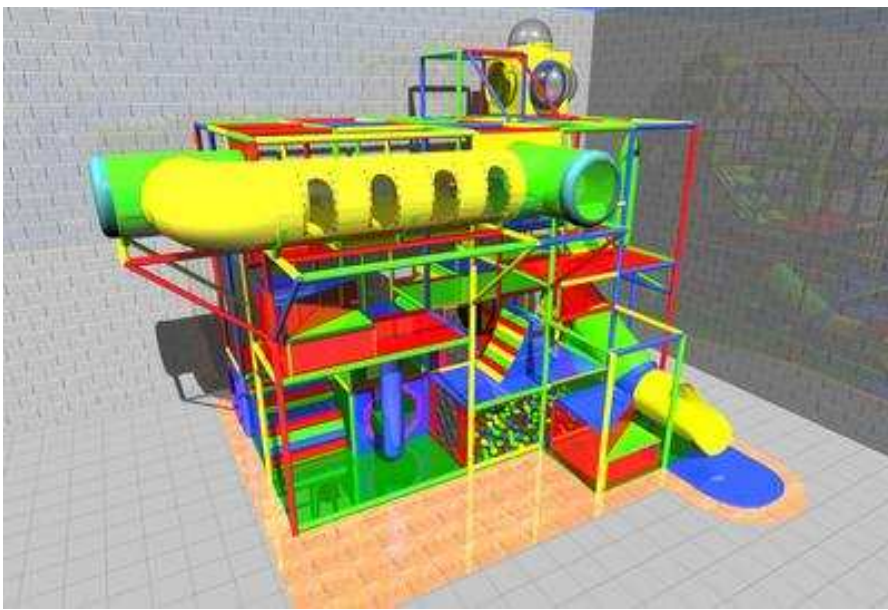

Playground Breite 8,54 m Höhe 5,50 m , Tiefe 6,10 m Spielwert für ca. 700 Kinder. Inkl. Röhrenrutsche ,Riesenbällen, Pressrollen, Lianen, Boxsäcken, Kletterbergen, Ballpool, Space Röhre mit Fenstern und zwei Bullaugen, Spacebullauge, verschiedene Aufgänge, Kletterwege, Memory-Rolle, Balancierbalken, Kriech-Kletterelemente und viel weiterer Spielwert. 6,30 cm verzinkte Stahlrohrausführung.

Preis 56.705-€Inkl. Lieferung Montage sowie Tüv zzgl.Mwst.

Okidoki-Playgrounds ,Frankenseite 85, 47877 Willich Germany Ihr Ansprechpartner Wolfgang Pegels 0177-2311151