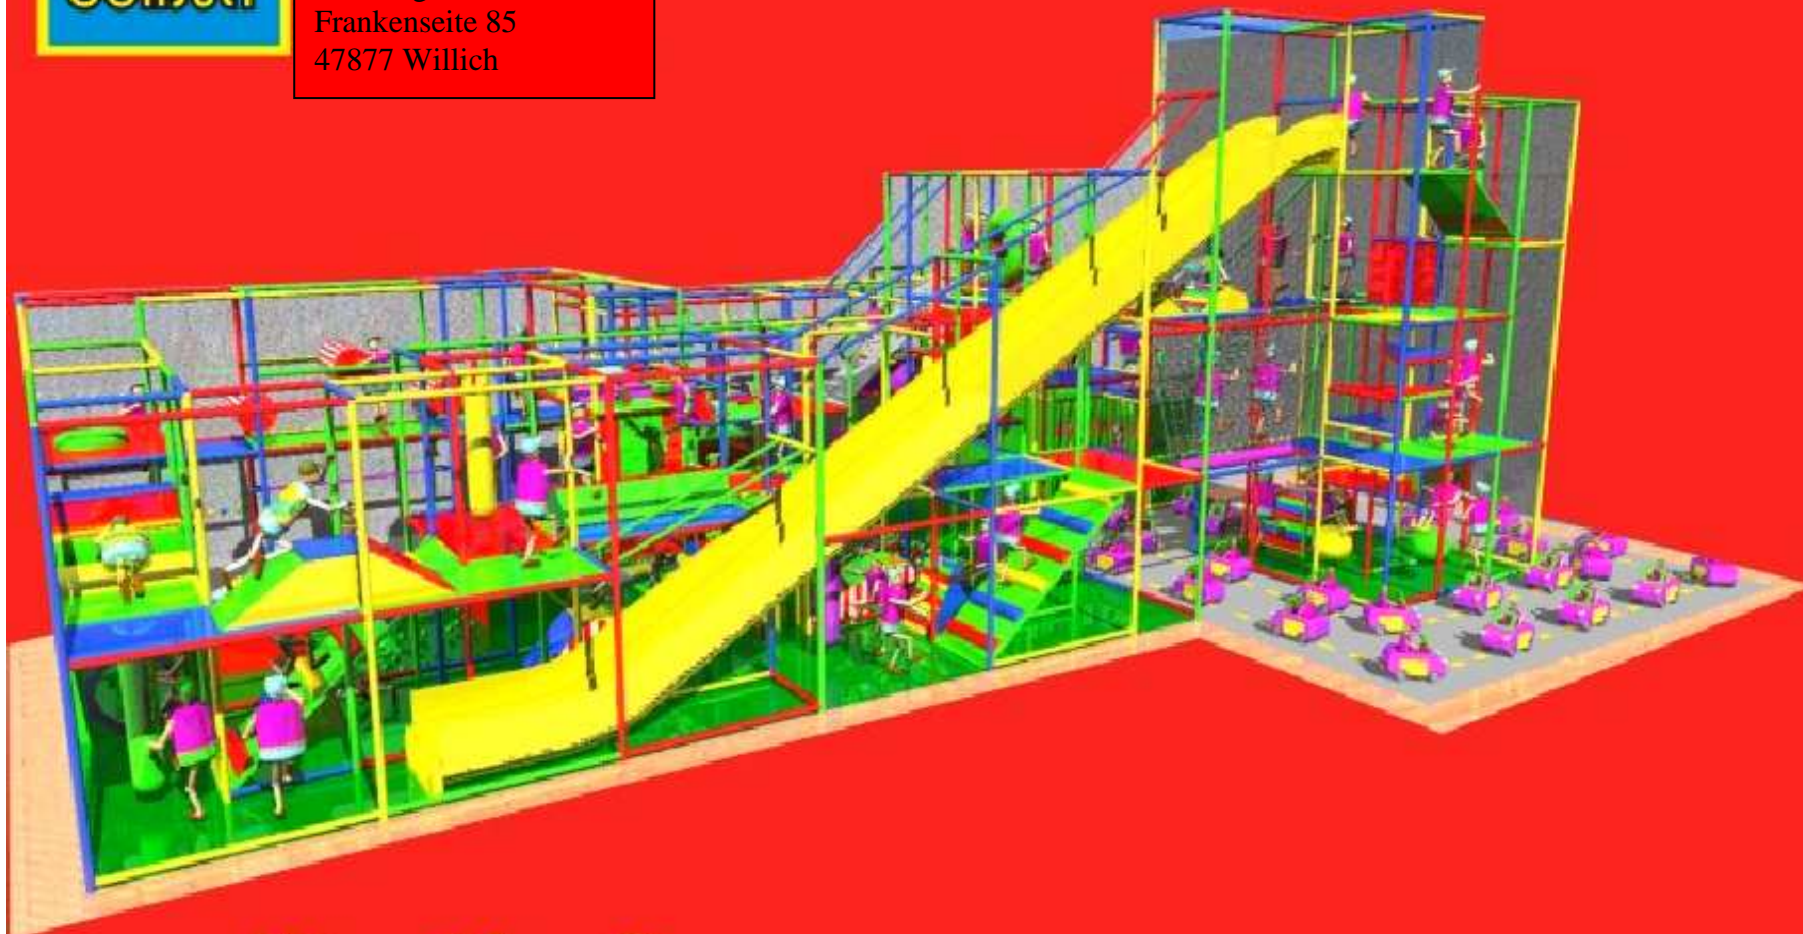

**OKI-DOKI
CONSULT**

02154-954222
0177-2311151
Herr Pegels
Frankenseite 85
47877 Willich

FHO-2196-1342-800-01-A

Okidoki-Playground Breite 21,96 Meter, Höhe 8,00 m, Tiefe 13,42 Meter

Inkl. Riesen-Doppelter-Wellenrutsche, großer Darromm, Ballpool, 2 Softballschussgeräte mit Softbällen, große Röhrenrutsche, Seilbahn, Pressrollen, Lianen, Boxsäcken, Spielinsel, V-Netz-Kletterbrücke, Kletterwand, Schaukelreifen, Schwebebalken, Riesenbälle, Schwingbälle, viele verschiedene Klettermodule. Spielplatz und Spielwert für ca. 500 Kinder. 6,30 cm starke Stahlröhren (Belastung 1,1 Tonnen per qm) Alle Materialien sind Brandschutz geprüft, im EG kompletter Bodenbelag mit Schaumstoffpolster. Inkl. kostenloser Inspektion in den ersten drei Jahren nach Errichtung Inkl. Lieferung, Montage und Tüv Abnahme.

Preis : 133.755,--€ zzgl. MwSt.