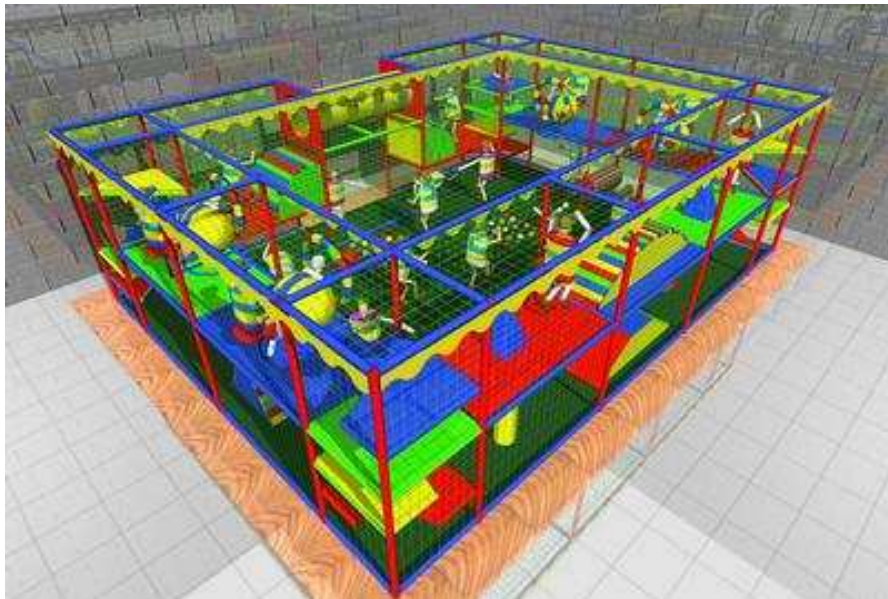

OKIDOKI-PLAYGROUNDS

Playground Länge 9,76m Breite 7,32m Höhe 3,00 m , Spielwert für ca. 100 Kinder. Inkl. ,Riesenbällen, Krabbelröhre , Seilbahn, Kletterberge, Lianen 2 x Fun Ball Shooter, 500 Softschussbälle ,Sanddünen ,Rollenpressen u.v.m.

**Preis 47.073,--€ inkl. Lieferung, Montage und Tüv Abnahme zzgl.Mwst. ,Okidoki-Playgrounds ,
Frankenseite 85, 47877 Willich Germany Ihr Ansprechpartner Wolfgang Pegels www.okidoki-playgrounds.de
E-Mail:info@okidoki-playgrounds.de Tel:0049 (0) 2154-954222 Fax: 0049 (0)2154-954220 Mobil 0049(0)177-2311151**