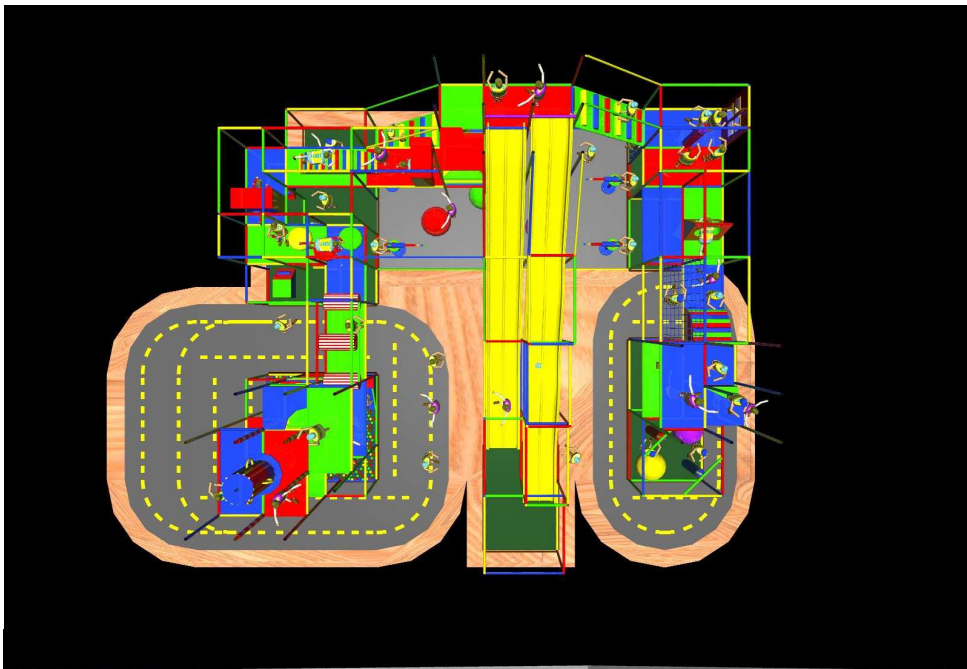

OKIDOKI-PLAYGROUNDS