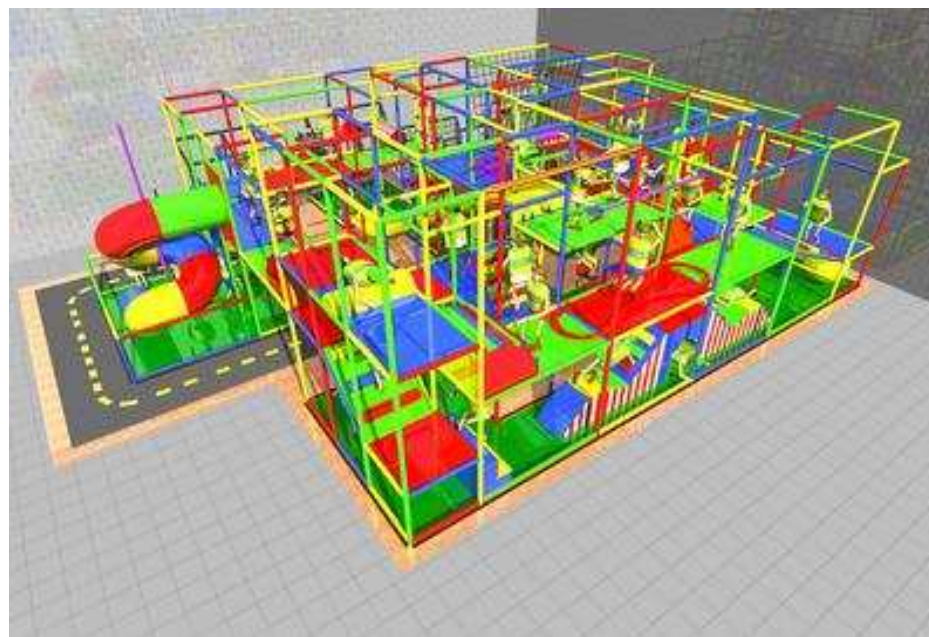

**Playground Länge 15,86m Breite 12,20m Höhe 5,00 m , Spielwert für ca. 350 Kinder. Inkl. Wellenrutsche , Riesenbällen, Pressrollen, Lianen, Seilbahnen, Ballpool, 2 x Go-Kart Vorbereitung und viele andere Spielelemente.
Preis 96,299,-€ Inkl. Lieferung und Tüv zzgl.Mwst Okidoki-Playgrounds ,Frankenseite 85, 47877 Willich Germany
Ihr Ansprechpartner Wolfgang Pegels www.okidoki-playgrounds.de E-Mail:info@okidoki-playgrounds.de
Tel:0049 (0) 2154-954222 Fax: 0049 (0)2154-954220 Mobil 0049(0)177-2311151**