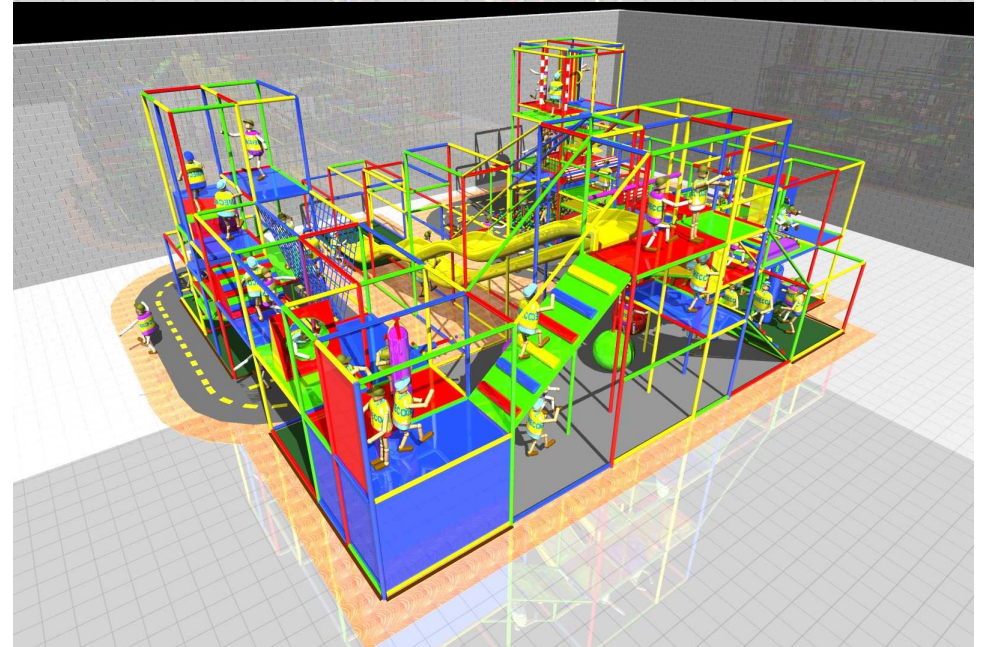

Playground Länge 17,08m Breite 14,60m Höhe 6,00 m , Spielwert für ca. 350 Kinder. inkl. Wellenrutsche ,2 glatte Rutsche“ Riesenbällen, Pressrollen, Lianen, Seilbahnen, Ballpool, 2 x Go-Kart Vorbereitung und viele andere Spielelemente.

Preis 95.998,--€ inkl. Lieferung und Tüv zzgl.Mwst

Okidoki-Playgrounds, Frankenseite 85, 47877 Willich Germany Ihr Ansprechpartner Wolfgang Pegels

www.okidoki-playgrounds.de E-Mail:info@okidoki-playgrounds.de Tel:0049 (0) 2154-954222 Fax: 0049 (0)2154-954220 Mobil 0049(0)177-2311151