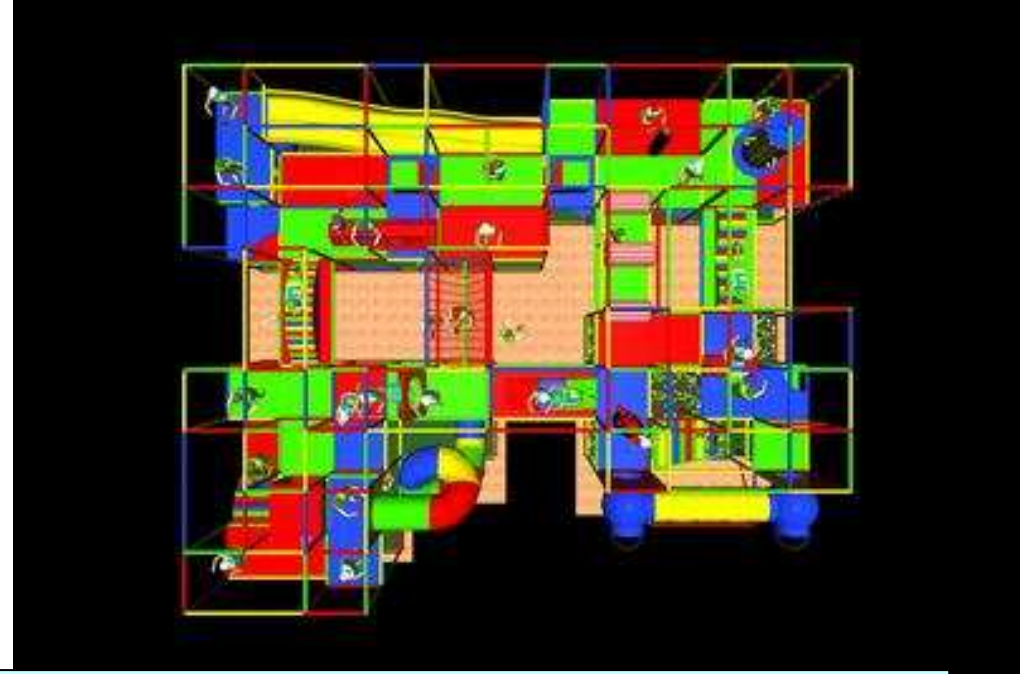

Okidoki-Playgrounds 13,42 x 10,98 m Höhe 4,00m, Preis 79.999,--€

Für ca. 180 Kinder, mit Röhrenrutsche, Wellenrutsche Bullaugen mit Außenliegendem Röhrensystem, 4 Brücken ,Riesenbällen etc.