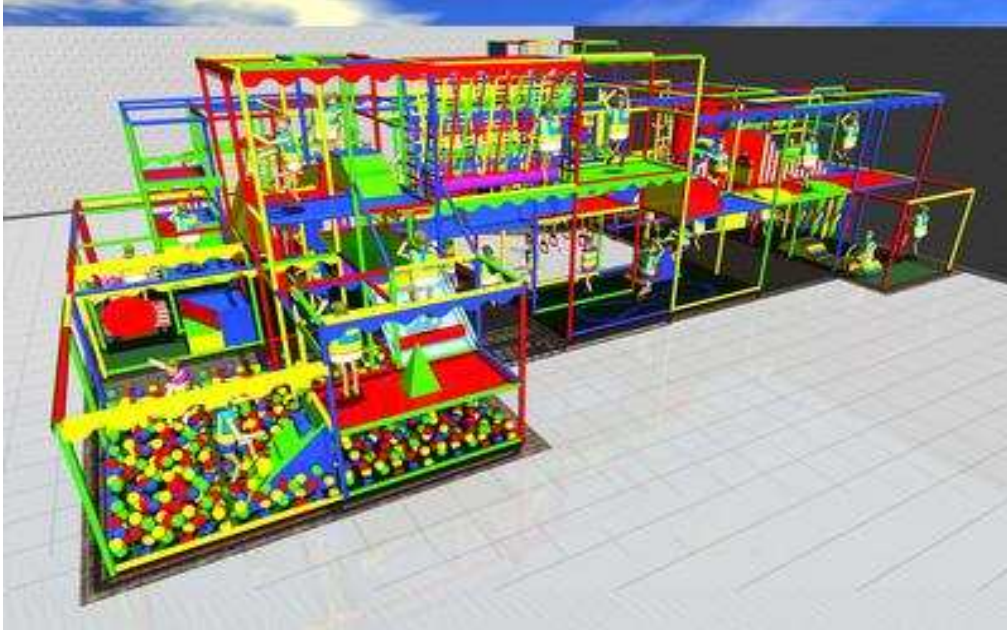

Playground Länge 17,08m Breite 17,08m Höhe 5,00 m , Spielwert für ca. 320 Kinder. inkl. Wellenrutsche ,Riesenbällen, Röhrenrutsche mit Fenstern, Seilbahnen, Gokart bahn Vorbereitung, Ballpool und viele andere Spielelemente.
Preis 114.485,-€ inkl. Lieferung, Montage und TüvAbnahme zzgl.Mwst. , Okidoki-Playgrounds , Frankenseite 85, 47877 Willich Germany Ihr Ansprechpartner Wolfgang Pegels, www.okidoki-playgrounds.de E-Mail:info@okidoki-playgrounds.de
Tel:0049 (0) 2154-954222 Fax: 0049 (0)2154-954220 Mobil 0049(0)177-2311151