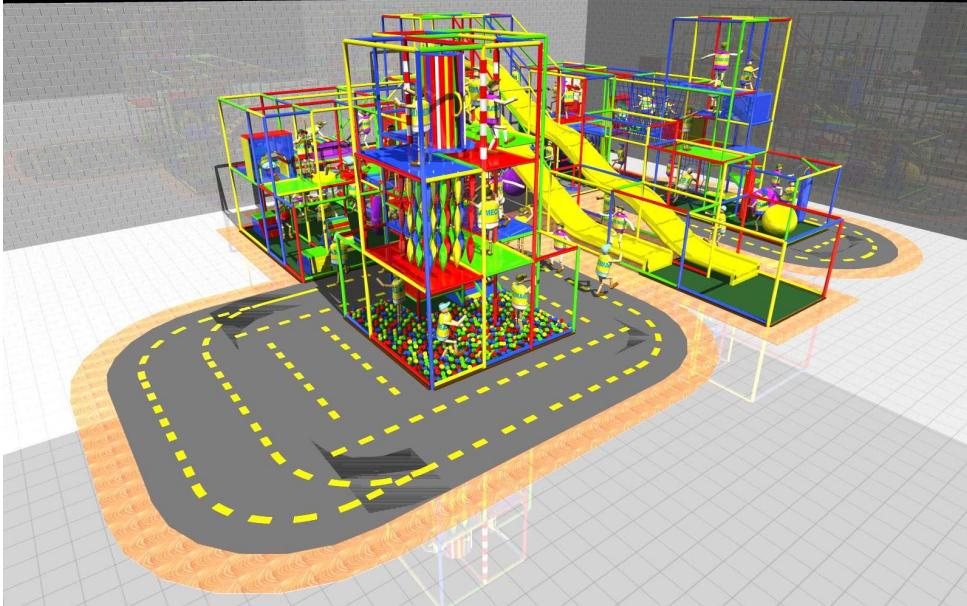

OKIDOKI-PLAYGROUNDS