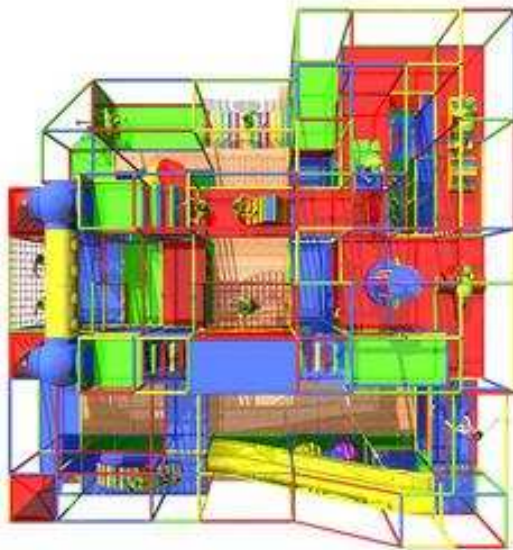

Fax: 0049 (0)2154-954220

Mobil 0049(0)177-2311151

Playground Länge 17,08m Breite 17,08m Höhe 5,00 m , Spielwert für ca. 320 Kinder. inkl. Wellenrutsche ,Riesenbällen, Röhrenrutsche mit Fenstern, Seilbahnen, Gokart bahn Vorbereitung, Ballpool und viele andere Spielelemente.
Preis 114.485,-€ inkl. Lieferung, Montage und TüvAbnahme zzgl.Mwst. , Okidoki-Playgrounds , Frankenseite 85, 47877 Willich Germany Ihr Ansprechpartner Wolfgang Pegels, www.okidoki-playgrounds.de E-Mail:info@okidoki-playgrounds.de
 Tel:0049 (0) 2154-954222 Fax: 0049 (0)2154-954220 Mobil 0049(0)177-2311151