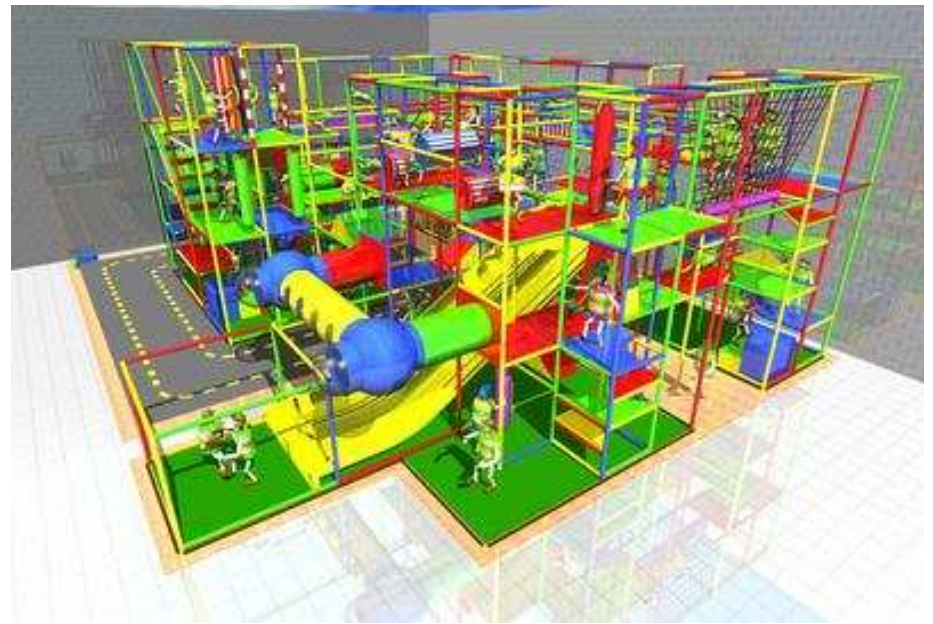

Playground Länge 17,0/8m Breite 13,42m Höhe 6,50 m , Spielwert für ca. 460 Kinder. Inkl. Wellenrutsche ,“glatte Rutsche“, Kletterröhren mit Bullaugen ,Pressrollen , Lianen, Seilbahnen, Ballpool, und viele andere Spielelemente.

Preis inkl. TÜV sowie Transport 128.398,--€ zzgl. MWST.

Okidoki-Playgrounds ,Frankenseite 85, 47877 Willich Germany Ihr Ansprechpartner Wolfgang Pegels

www.okidoki-playgrounds.de E-Mail:info@okidoki-playgrounds.de Tel:0049 (0) 2154-954222 Fax: 0049 (0)2154-954220 Mobil 0049(0)177-2311151