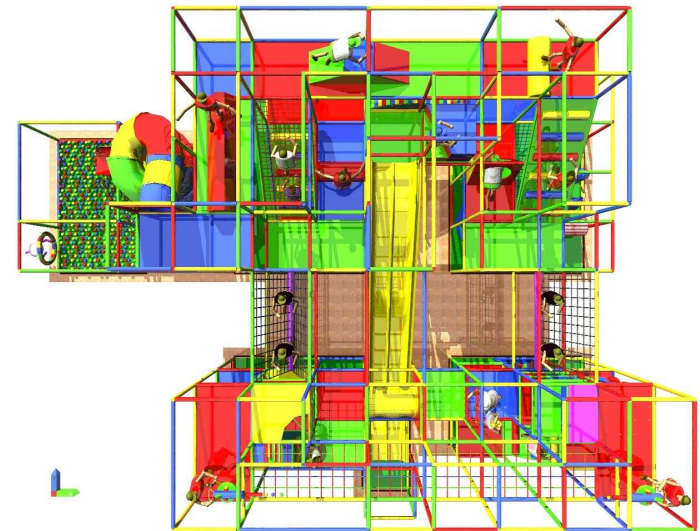

Okidoki-Playgrounds

**Playground Länge 14,64m Breite 10,98m Höhe 5,50 m , Spielwert für ca. 260 Kinder. inkl. Wellenrutsche ,Riesenbällen, Röhrenrutsche
2 x Softballschussanlage mit Bällen, Seilbahn, V-Netz Brücken, Kriechröhre Ballpool und viele andere Spielelemente.**

Preis 103.755,-€ inkl. Lieferung, Montage und TüvAbnahme zzgl.Mwst. ,Okidoki-Playgrounds ,Frankenseite 85, 47877 Willich , Germany

Ihr Ansprechpartner Wolfgang Pegels, www.okidoki-Playgrounds.de E-Mail:info@okidoki-playgrounds.de

Tel:0049 (0) 2154-954222

Fax: 0049 (0)2154-954220

Mobil 0049(0)177-2311151