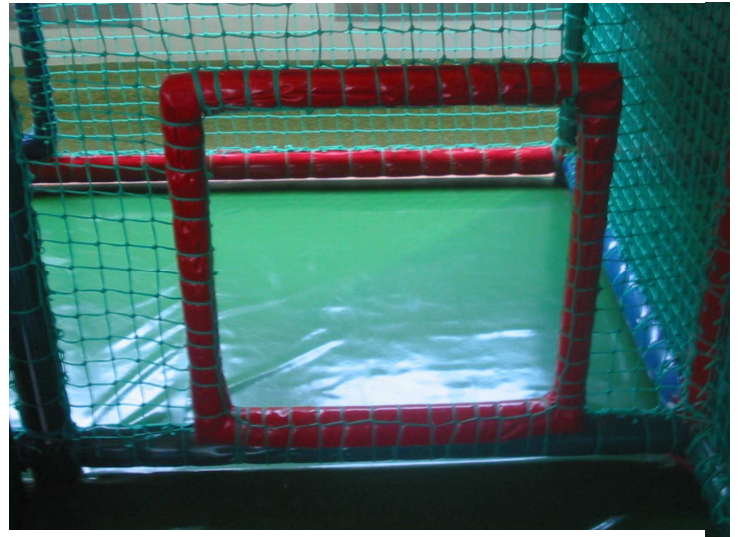

Rutschenauslauf „Tigermaul“

Die 6 cm Stahlröhren sind an den Enden verklebt.
Feste Verschnürung der gesamten Netze.

Die Durchgänge für Kinder aus stabilem Stahlrohr.
Boden komplett mit Matten belegt.

Aufhängung verschiedener Spielgeräte in diesem
Beispiel ein Boxsack. Stahlplatte 6 fach Schrauben