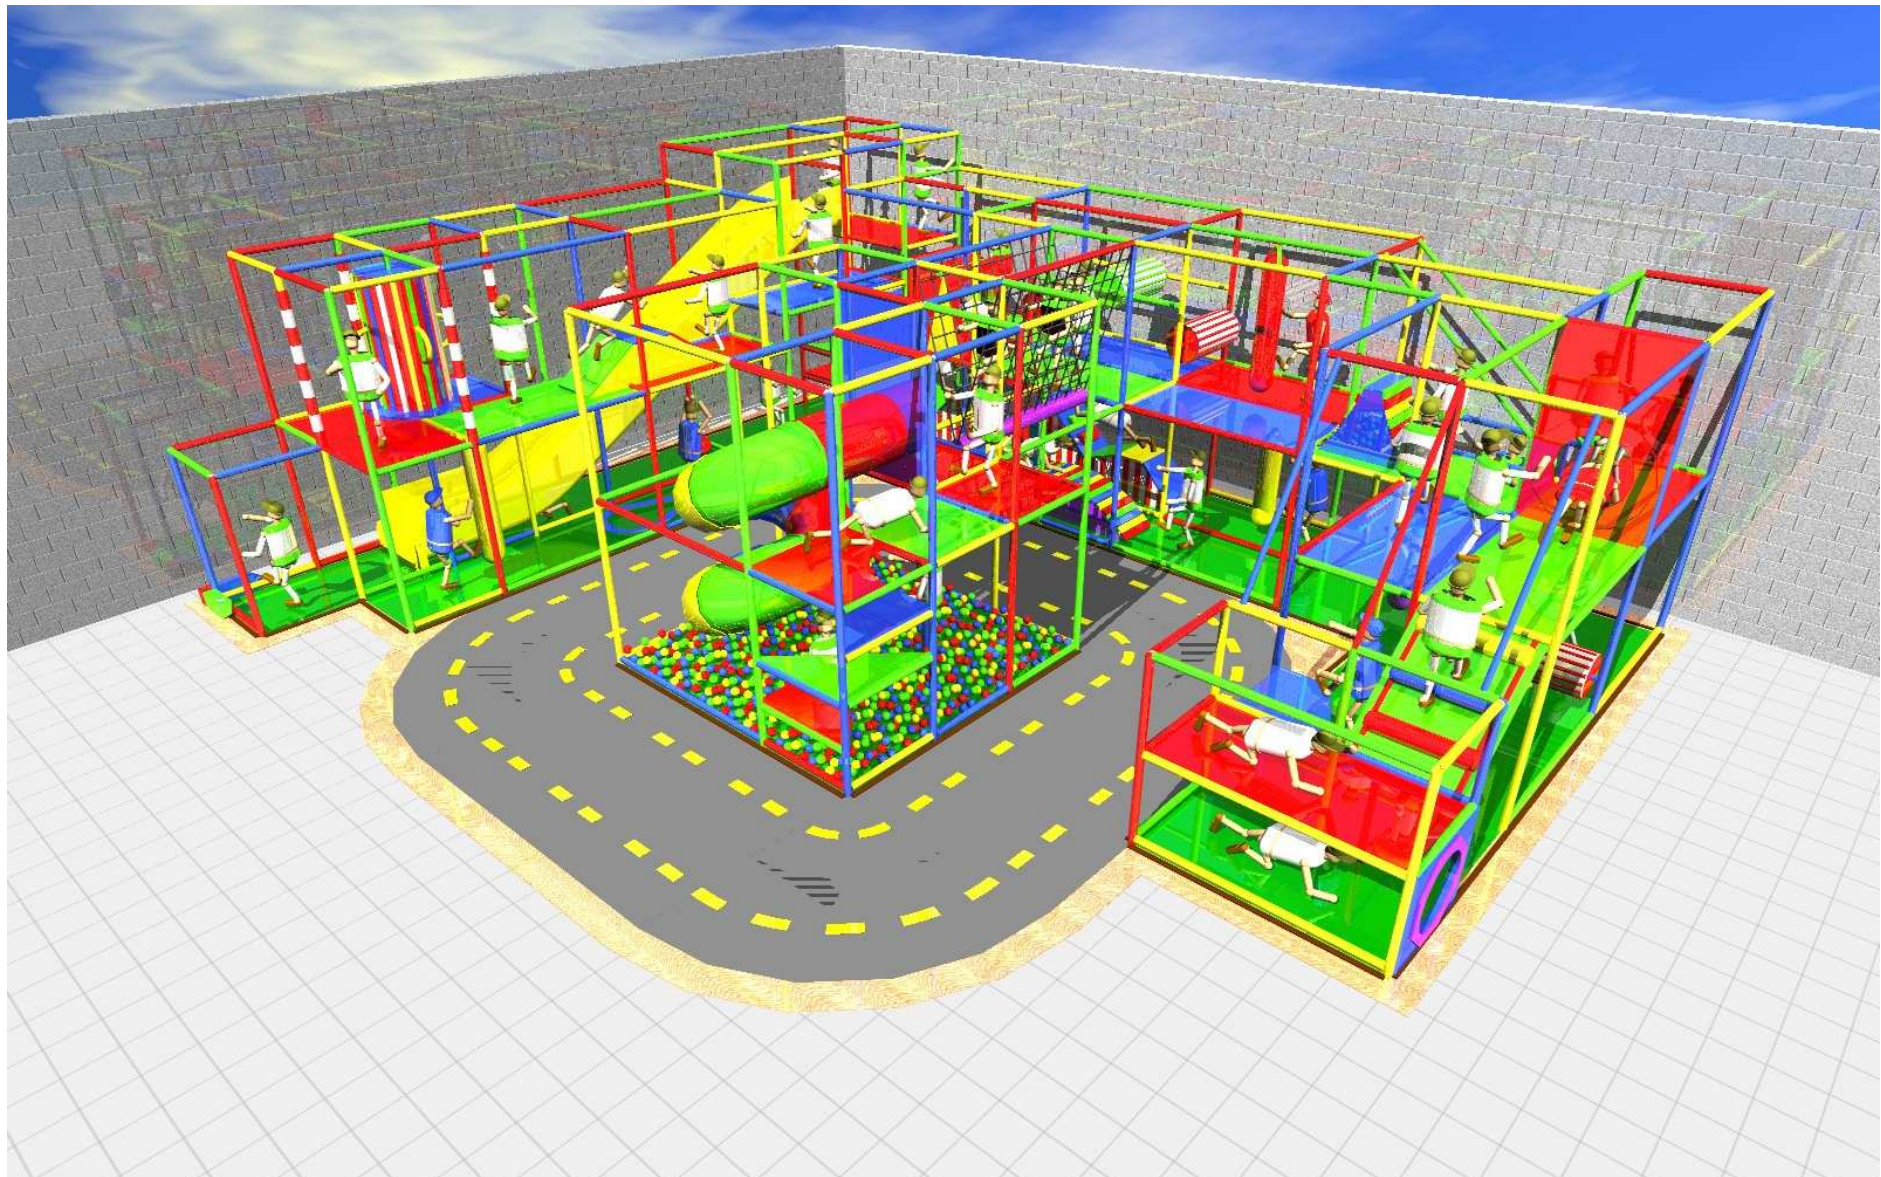

**Playground Länge 12,20 Breite 12,20m Höhe 4,50 m , Spielwert für ca. 180 Kinder. Inkl. Wellenrutsche ,Riesenbällen, Röhrenrutsche
Seilbahn, Drehtrommel, Kletterberge, Lianen, Pressrollen, verschiedene Kletterelemente, Ballpool und viele andere Spielelemente.**

Okidoki-Playgrounds 13,42 x 10,98 m Höhe 4,00m, Preis 79.999,--€

Für ca. 180 Kinder, mit Röhrenrutsche, Wellenrutsche Bullaugen mit Außenliegendem Röhrensystem, 4 Brücken ,Riesenbällen etc.

Playground Breite 13,42 m Höhe 4,50 m , Tiefe 10,98 m Spielwert für ca. 200 Kinder. Inkl. Wellenrutsche ,Riesenbällen Pressrollen, Lianen, Seilbahnen, Boxsäcken, Kletterberge, Ballpool . Röhrenrutsche, V-Netz-Kletterbrücke, verschiedene Aufgänge, Kletterwege, Darkroom, Lachspiegel, Balancierbalken, Kriech-Kletterelemente, Go-Kart.-Bahn-Vorbereitung mit Spielinsel und viel weiterer Spielwert. 6,30 cm verzinkte Stahlrohrausführung.