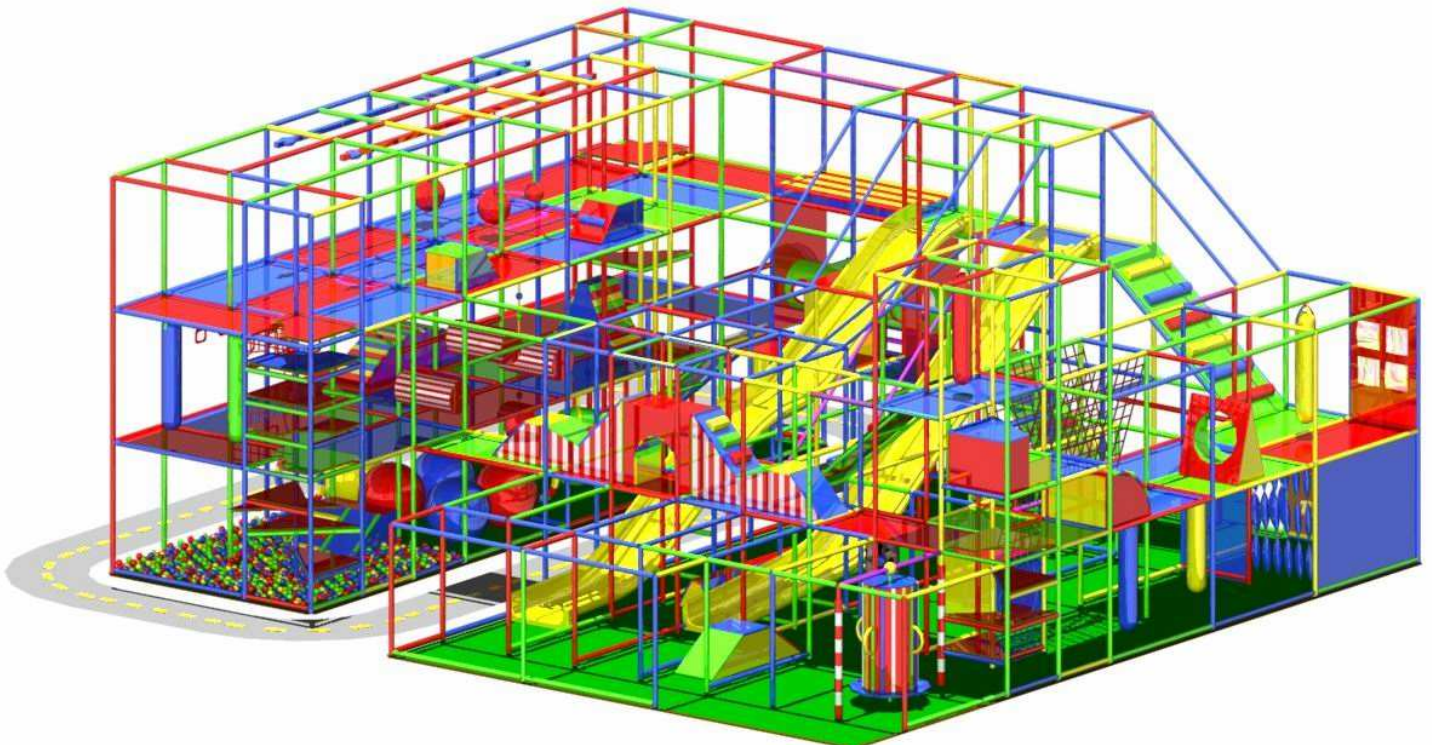

Okidoki-Playgrounds

Qualität die sich bezahlt macht!

Playground für 126.998,--€ inkl. Montage und Lieferung
17,20 Breite 13,42 Tiefe 6,00m Höhe

Okidoki-Playgrounds ,Frankenseite 85, 47877 Willich Germany Ihr Ansprechpartner Wolfgang Pegels,
www.okidoki-playgrounds.de E-Mail: info@okidoki-playgrounds.de
Tel: 0049 (0) 2154-954222 Fax: 0049 (0) 2154-954220 Mobil 0049(0)177-2311151