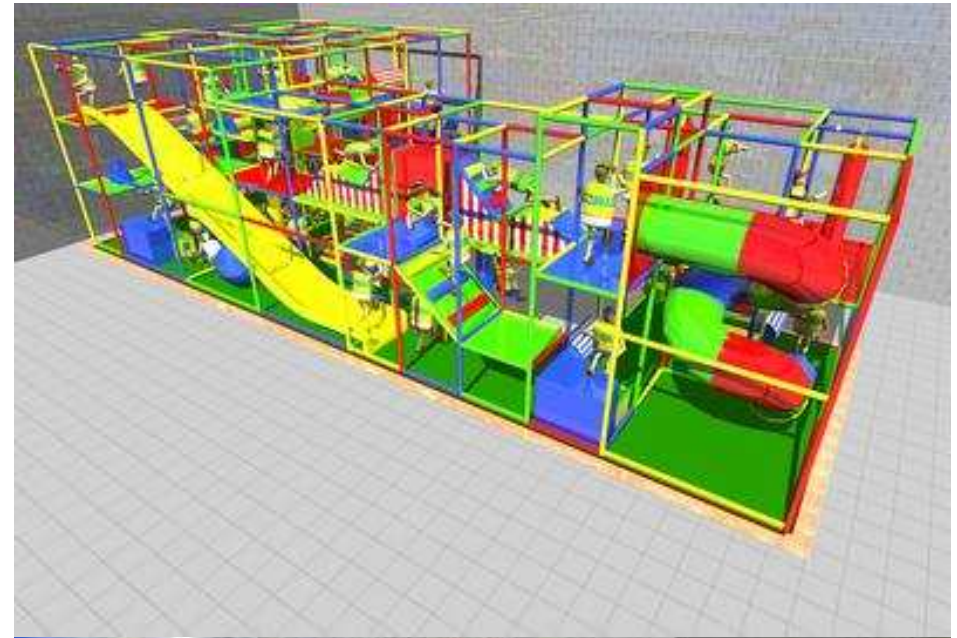

Playground Länge 15,86m Breite 7,32m Höhe 4,50 m , Spielwert für ca. 150 Kinder. inkl. Wellenrutsche ,Riesenbällen, Seilbahnen, Ballpool und viele andere Spielelemente. **Preis 73.828,--€**inkl. Lieferung, Montage zzgl.Tüv Abnahme zzgl.Mwst.

Okidoki-Playgrounds ,Frankenseite 85, 47877 Willich Germany Ihr Ansprechpartner Wolfgang Pegels, www.okidoki-playgrounds.de

E-Mail:info@okidoki-playgrounds.de Tel:0049 (0) 2154-954222 Fax: 0049 (0)2154-954220 Mobil 0049(0)177-2311151