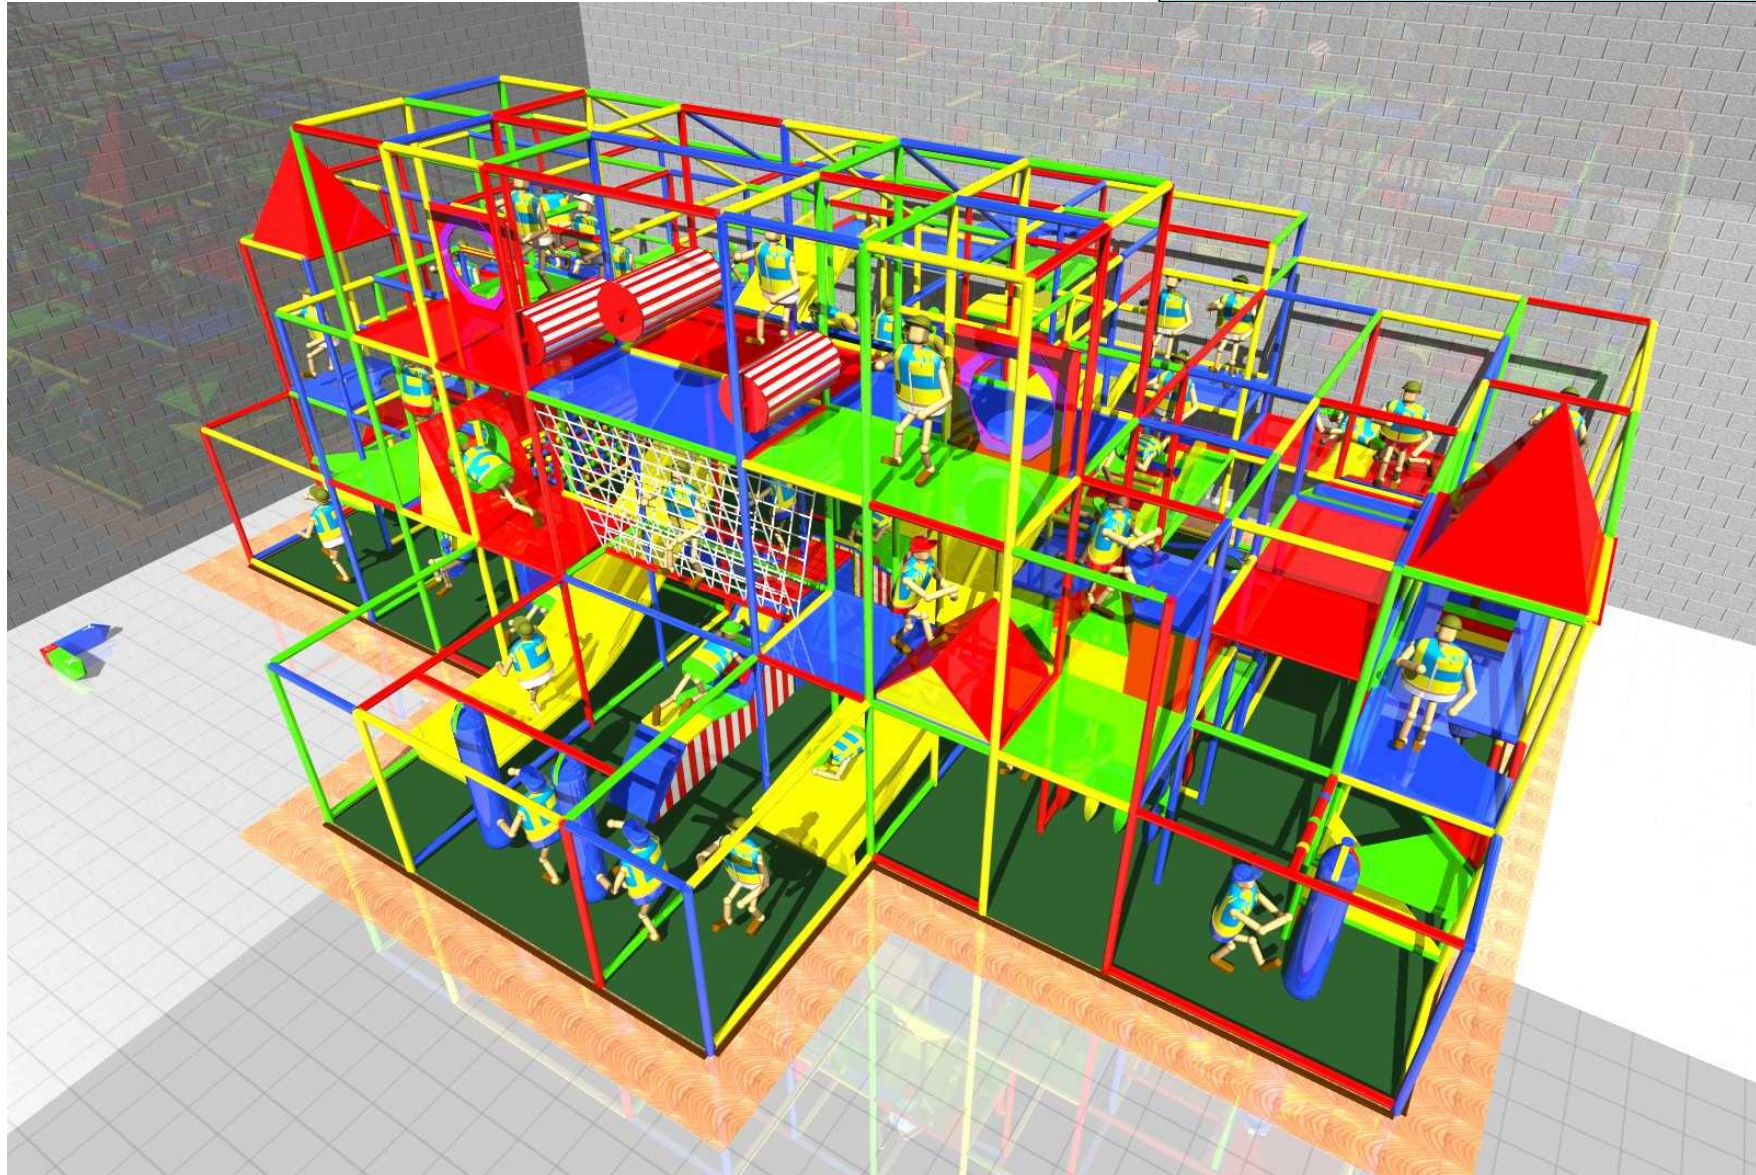

Okidoki-Playgrounds

Playground Breite 14,64 m Tiefe 9,76 m Höhe 6,00 m , Spielfläche 250 ,Spielwert für ca. 250 Kinder.

Inkl. 2 gr. Rutschen, Darkroom, Seilbahn, Ballpool u.v.m.

Inkl. Lieferung und Montage durch OKIDOKI-Playgrounds sowie Tüv Abnahme **94.999,-**€zzgl.Mwst. Okidoki-Playgrounds Frankenseite 85,
47877 Willich Germany Ihr Ansprechpartner Wolfgang Pegels www.okidoki-playgrounds.de E-Mail:info@okidoki-playgrounds.de

Tel:0049 (0) 2154-954222 Fax: 0049 (0)2154-954220 Mobil 0049(0)177-2311151