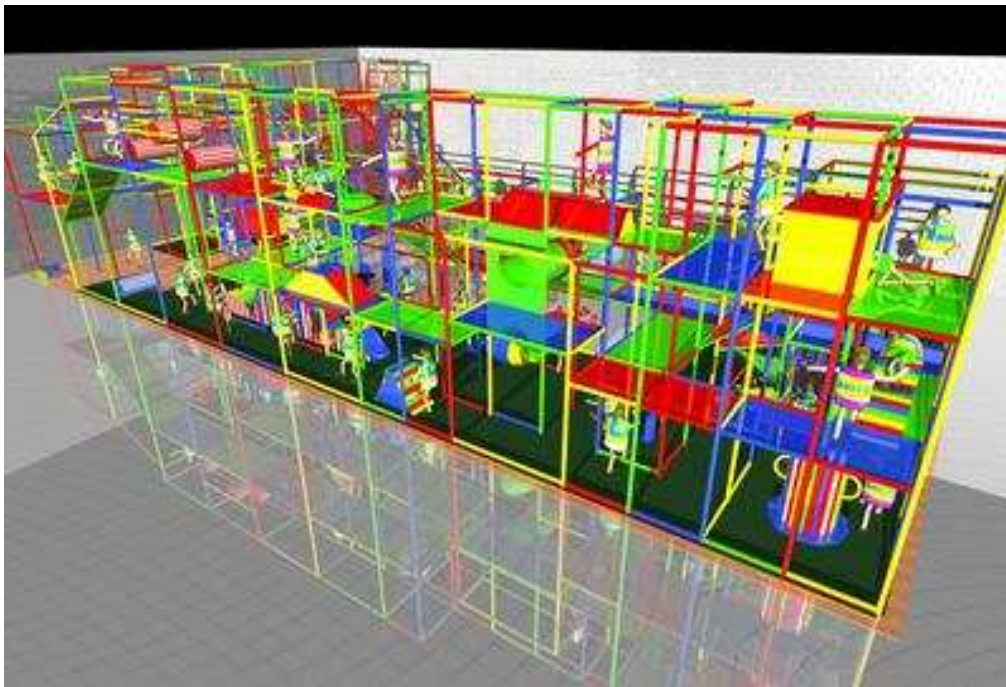

Playground Länge 14,64m Breite 24,40 m Höhe 6,00 m , Spielwert für ca. 450 Kinder. Inkl. Wellenrutsche ,Riesenbällen Pressrollen, Lianen, Seilbahnen, Ballpool, Krabbel-Space-Röhren Kletterberge, vorn links separater Kleinkindbereich mit Ballpool 45 qm. Mitte Platz für 8 er Trampolinanlage, Drehtrommel, Kletterberg für Kleinkinder, Darkroom, Lachspiegel, inkl. Softbodenbelag unter der gesamten Anlage und viele andere Spielelemente.

Preis 138.992,--€inkl. Lieferung Montage und Tüv zzgl.Mwst. (Ausland FREI)

Okidoki-Playgrounds ,Frankenseite 85, 47877 Willich Germany Ihr Ansprechpartner Wolfgang Pegels