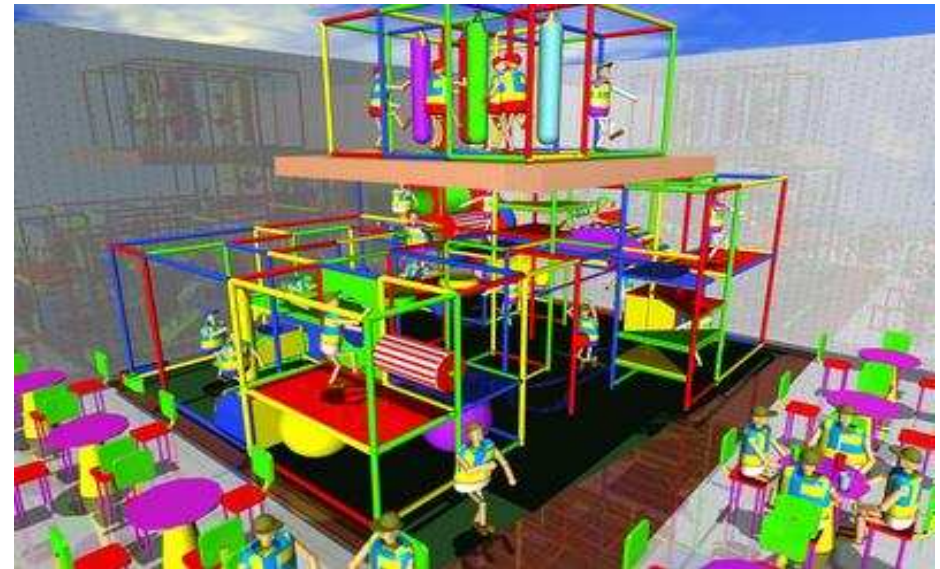

Playground Länge 8,54m Breite 7,32 m Höhe 6,00 m , Spielwert für ca. 80 Kinder. inkl. Röhrenrutsche und viele andere Spielelemente.

Preis 42.798,-€ inkl. Lieferung, Montage und Tüv Abnahme zzgl.Mwst.

Okidoki-Playgrounds , Frankenseite 85, 47877 Willich Germany Ihr Ansprechpartner Wolfgang Pegels

www.okidoki-playgrounds.de E-Mail:info@okidoki-playgrounds.de Tel:0049 (0) 2154-954222 Fax: 0049 (0)2154-954220 Mobil 0049(0)177-2311151