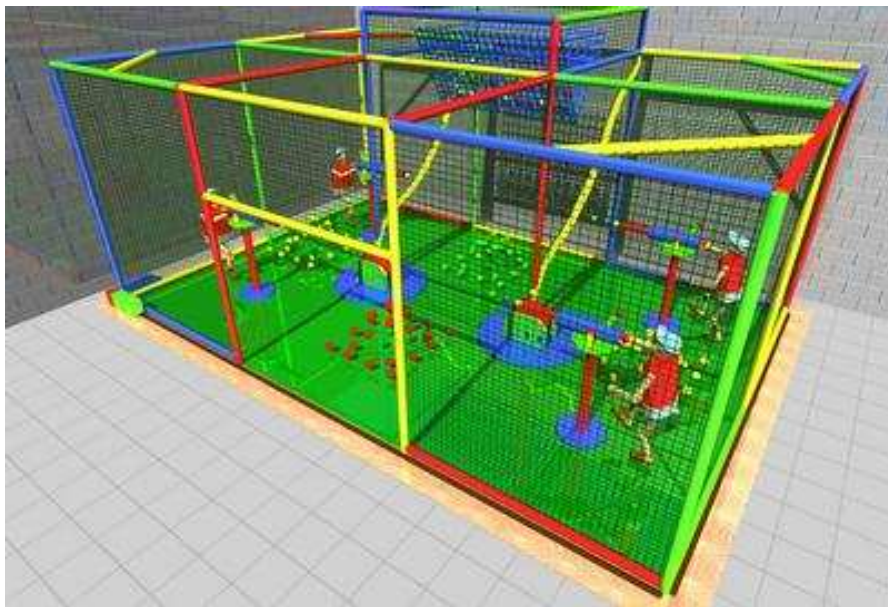

Softballschussanlage mit Kippkorb und Sirene

**Länge 7,32 Breite 4,88m Höhe 3,50 m , Inkl. 4 x Softball- Schussanlage mit Steuerbox sowie 500 Softbällen
Inkl. Kippbox die je nach Einstellung der Zeit die gesammelten Bälle auswirft. Beim Auswurf leuchtet eine Sirene.**

**Inkl Montage, Steuerung und Transport 29.900,-€zzgl. MWST. Okidoki-Playgrounds ,Frankenseite 85,
47877 Willich Germany Ihr Ansprechpartner Wolfgang Pegels, www.okidoki-playgrounds.de E-Mail:info@okidoki-playgrounds.de**

Tel:0049 (0) 2154-954222 Fax: 0049 (0)2154-954220 Mobil 0049(0)177-2311151