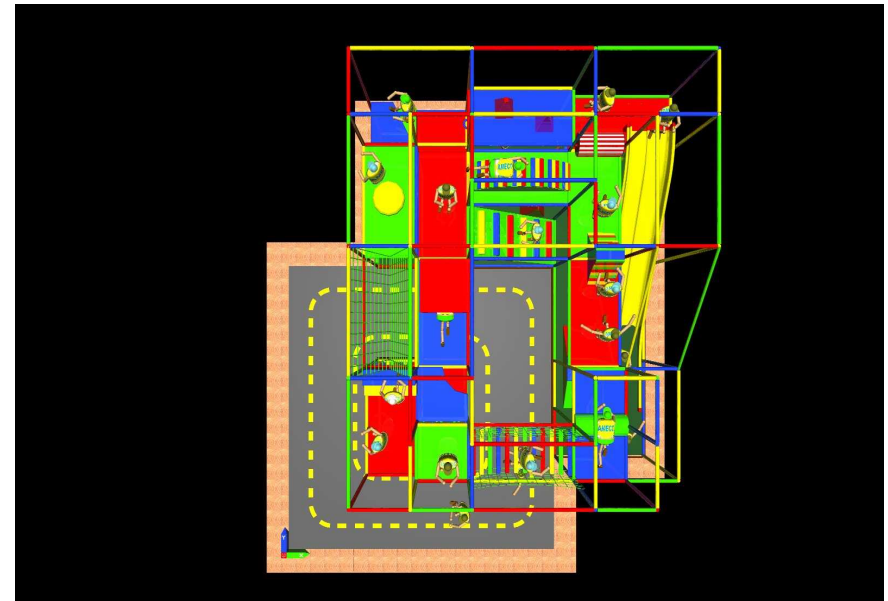

Okidoki-Playgrounds

Playground Länge 10,98m Breite 9,76m Höhe 4,50 m , Spielwert für ca. 90 Kinder. inkl. Wellenrutsche , Riesenbällen, Pressrollen, Lianen, Seilbahnen, Ballpool und viele andere Spielelemente.

Preis 44.820,-€ inkl. Lieferung, Montage und Tüv Abnahme zzgl.Mwst. , Okidoki-Playgrounds , Frankenseite 85, 47877 Willich Germany Ihr Ansprechpartner Wolfgang Pegels, www.okidoki-playgrounds.de E-Mail:info@okidoki-playgrounds.de Tel:0049 (0) 2154-954222 Fax: 0049 (0)2154-954220 Mobil 0049(0)177-2311151