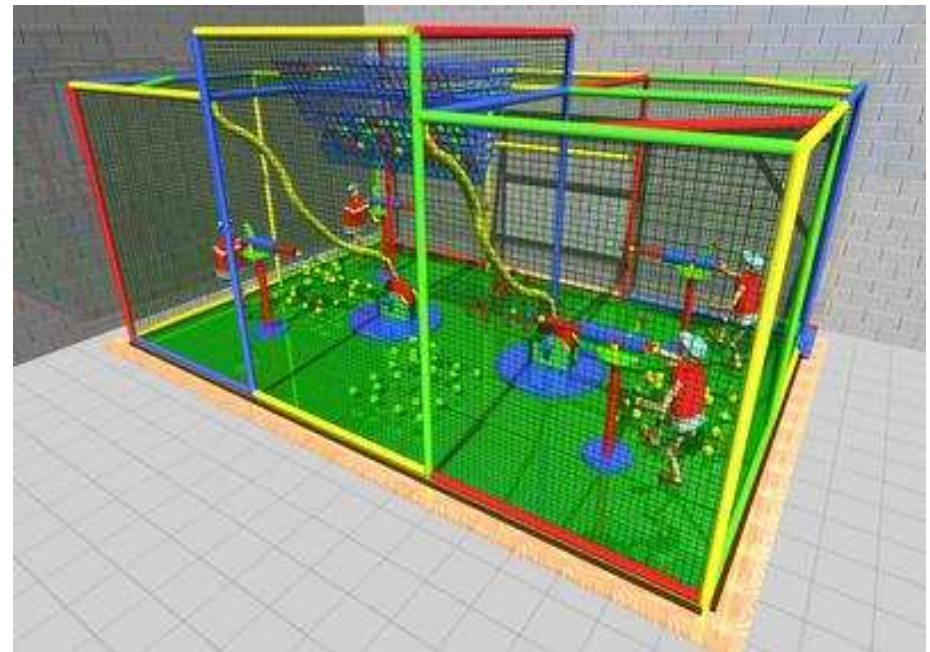

Softballschussanlage mit Kippkorb und Sirene

**Länge 7,32 Breite 4,88m Höhe 3,50 m , Inkl. 4 x Softball- Schussanlage mit Steuerbox sowie 500 Softbällen
Inkl. Kippbox die je nach Einstellung der Zeit die gesammelten Bälle auswirft. Beim Auswurf leuchtet eine Sirene.**

**Inkl Montage, Steuerung und Transport 29.900,-€zzgl. MWST. Okidoki-Playgrounds ,Frankenseite 85,
47877 Willich Germany Ihr Ansprechpartner Wolfgang Pegels, www.okidoki-playgrounds.de E-Mail:info@okidoki-playgrounds.de**

Tel:0049 (0) 2154-954222 Fax: 0049 (0)2154-954220 Mobil 0049(0)177-2311151