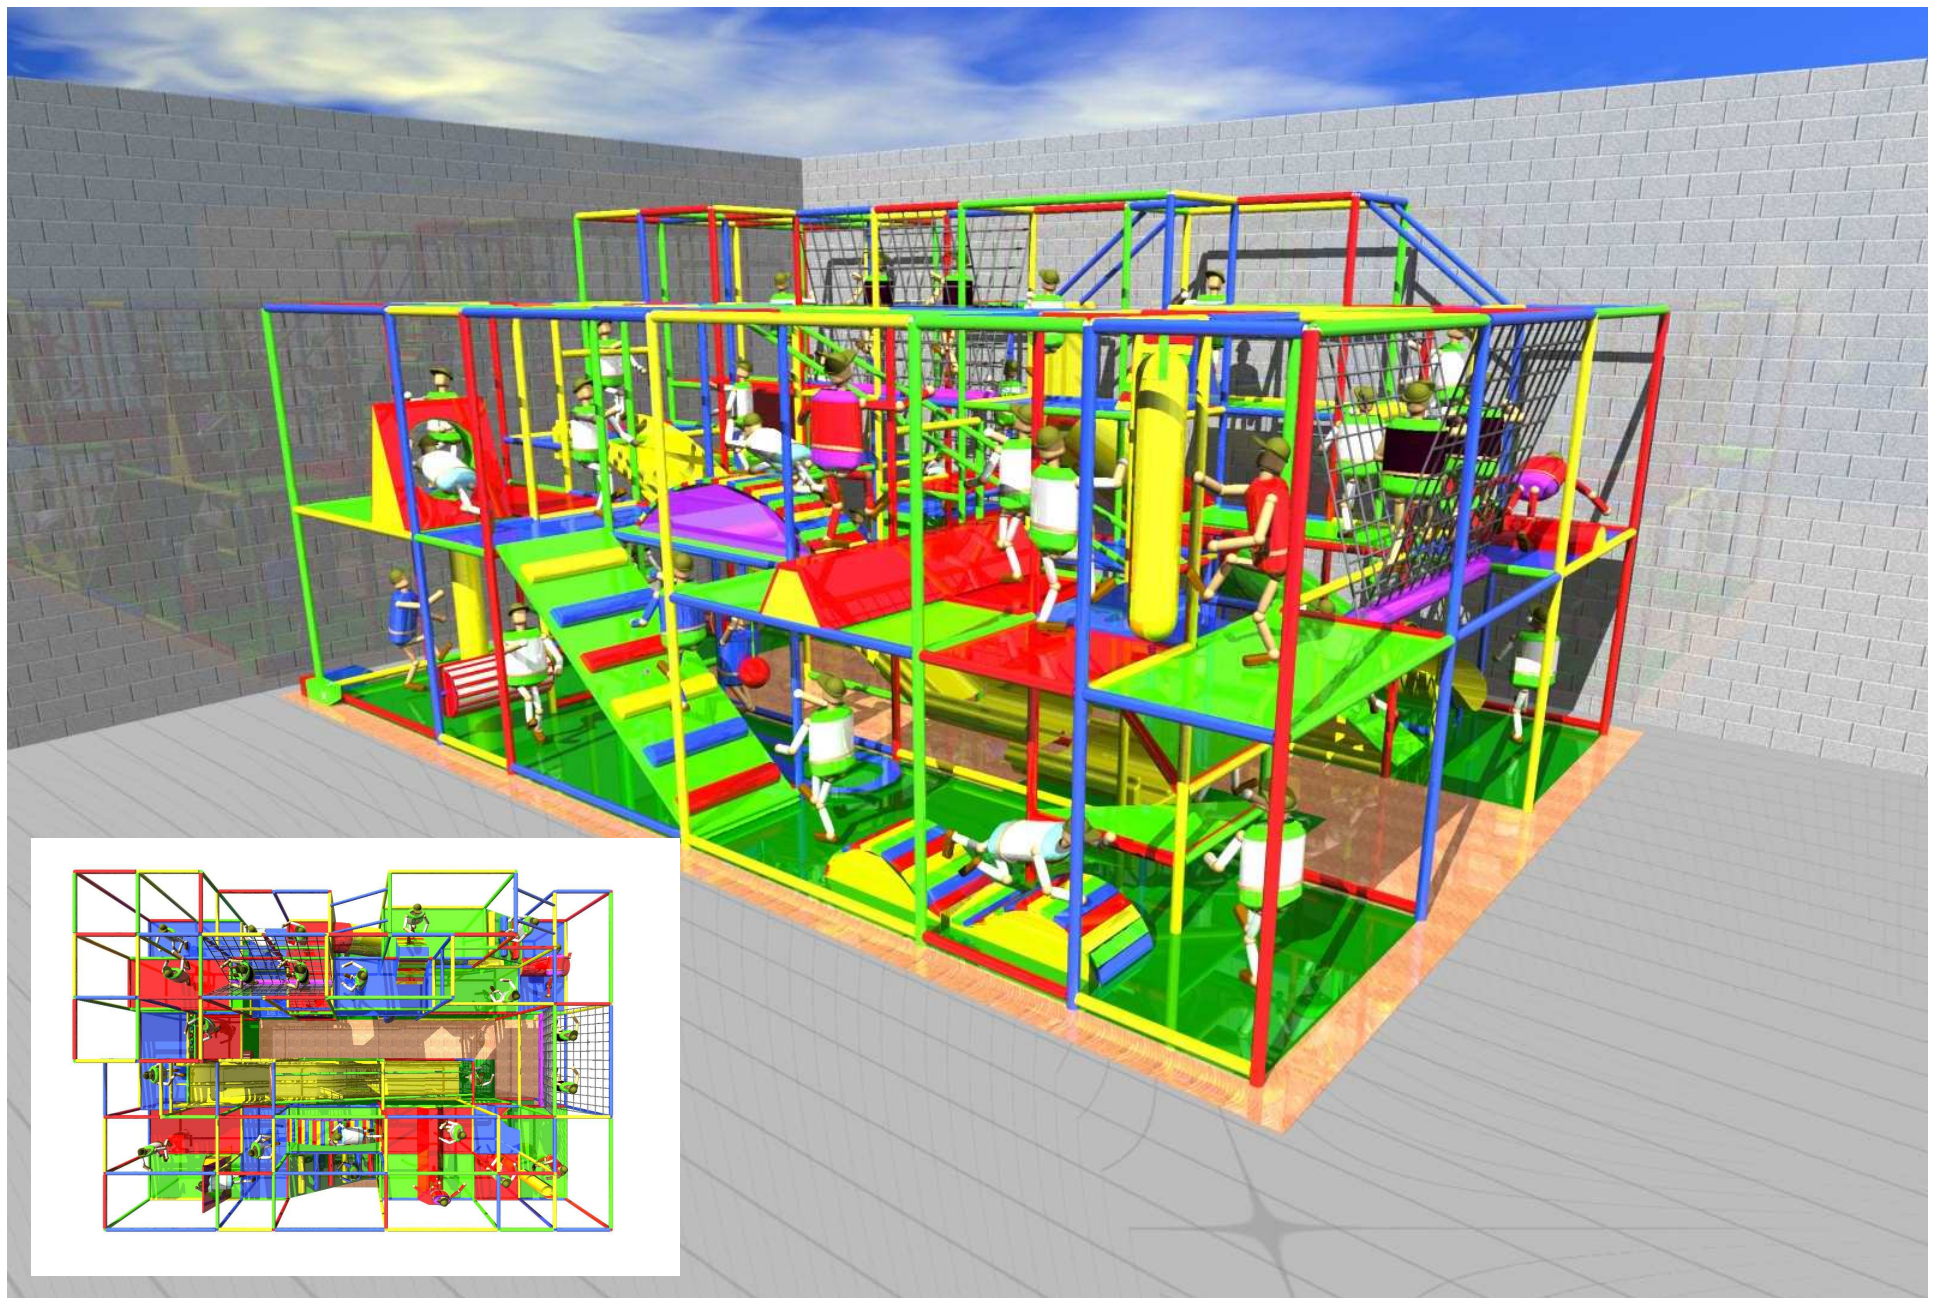

Playground Länge 10,98m Breite 7,320m Höhe 5,00 m , Spielwert für ca. 150 Kinder. Inkl. Wellenrutsche , Riesenbällen, Pressrollen, Röhrenrutsche, Lianen, Seilbahnen, Kletterelemente Ballpool, 2 x V-Netz Kletterbrücke,Boxsäcke und viele andere Spielelemente.
Preis 69.869,--€ Inkl. Lieferung und Tüv zzgl.Mwst
Okidoki-Playgrounds, Frankenseite 85, 47877 Willich, Germany Ihr Ansprechpartner Wolfgang Pegels
www.okidoki-Playgrounds.de E-Mail:info@okidoki-consult.de Tel:0049 (0) 2154-954222 Fax: 0049 (0)2154-954220 Mobil 0049(0)177-2311151