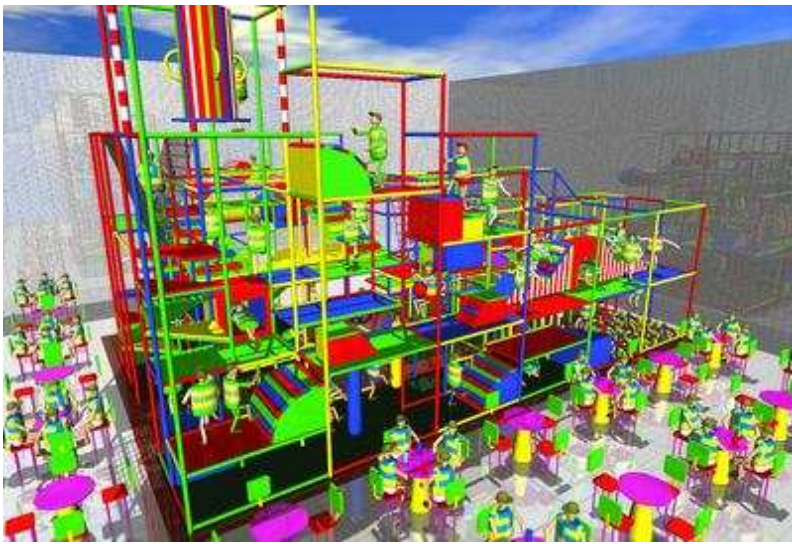

**Playground 18,56 m x 13,42 m Höhe 8,00 m Spielwert für ca. 400 Kinder, inkl. Wellenrutsche und „glatter Rutsche“ Ballpool, Billaugen, Go.Kart-Bahn Vorbereitung, Netz-Brücke, Monkey Swings u.v.m.
Preis inkl. Lieferung, Montage und TÜV Abnahme**

106,998--€ Alle Preise zzgl. Mwst.

Okidoki-Playgrounds, Frankenseite 85, 47877 Willich Germany Ihr Ansprechpartner Wolfgang Pegels

www.okidoki-playgrounds.de E-Mail: info@okidoki-playgrounds.de Tel: 0049 (0) 2154-954222

Fax: 0049 (0)2154-954220

Mobil 0049(0)177-2311151