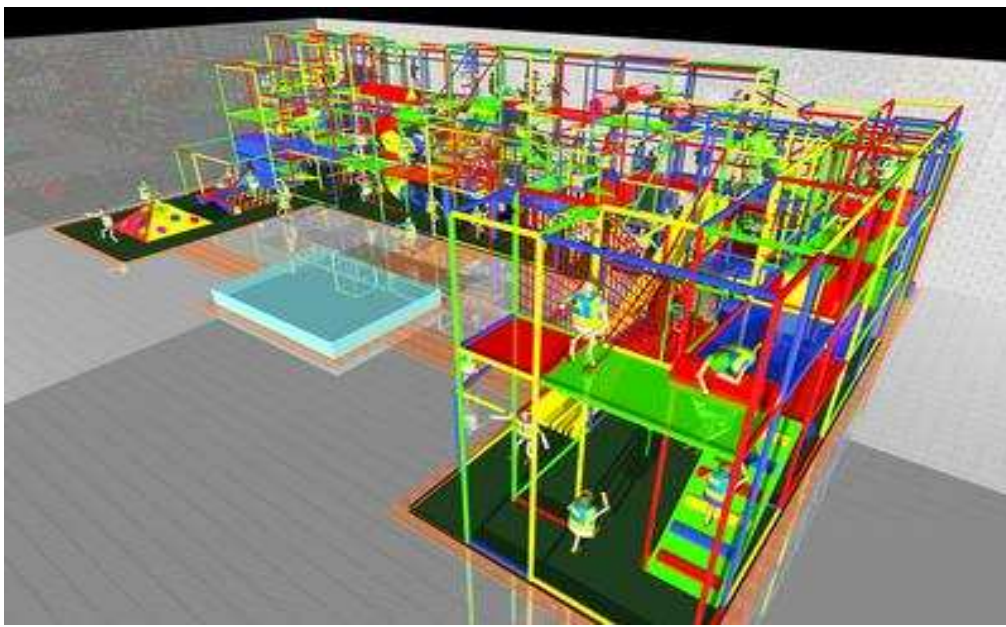

Playground Länge 14,64m Breite 24,40 m Höhe 6,00 m , Spielwert für ca. 450 Kinder. Inkl. Wellenrutsche ,Riesenbällen Pressrollen, Lianen, Seilbahnen, Ballpool, Krabbel-Space-Röhren Kletterberge, vorn links separater Kleinkindbereich mit Ballpool 45 qm. Mitte Platz für 8 er Trampolinanlage, Drehtrommel, Kletterberg für Kleinkinder, Darkroom, Lachspiegel, inkl. Softbodenbelag unter der gesamten Anlage und viele andere Spielelemente.

Preis 138.992,--€inkl. Lieferung Montage und Tüv zzgl.Mwst. (Ausland FREI)

Okidoki-Playgrounds ,Frankenseite 85, 47877 Willich Germany Ihr Ansprechpartner Wolfgang Pegels