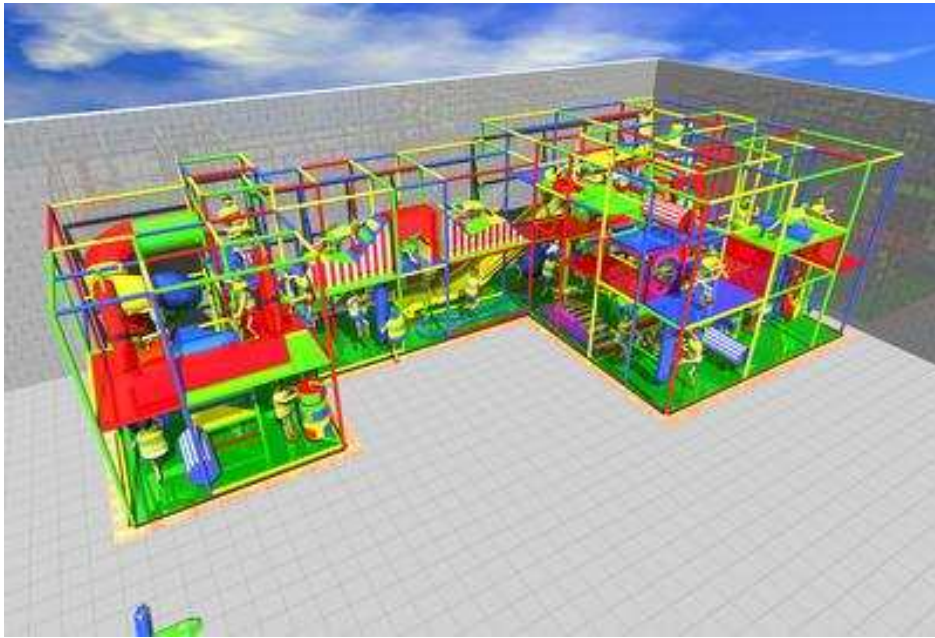

Playground Länge 15,86m Breite 7,32m Höhe 4,50 m , Spielwert für ca. 150 Kinder. inkl. Wellenrutsche ,Riesenbällen, Seilbahnen, Ballpool und viele andere Spielelemente. **Preis 73.828,--€**inkl. Lieferung, Montage zzgl.Tüv Abnahme zzgl.Mwst.

Okidoki-Playgrounds ,Frankenseite 85, 47877 Willich Germany Ihr Ansprechpartner Wolfgang Pegels, www.okidoki-playgrounds.de

E-Mail:info@okidoki-playgrounds.de Tel:0049 (0) 2154-954222 Fax: 0049 (0)2154-954220 Mobil 0049(0)177-2311151