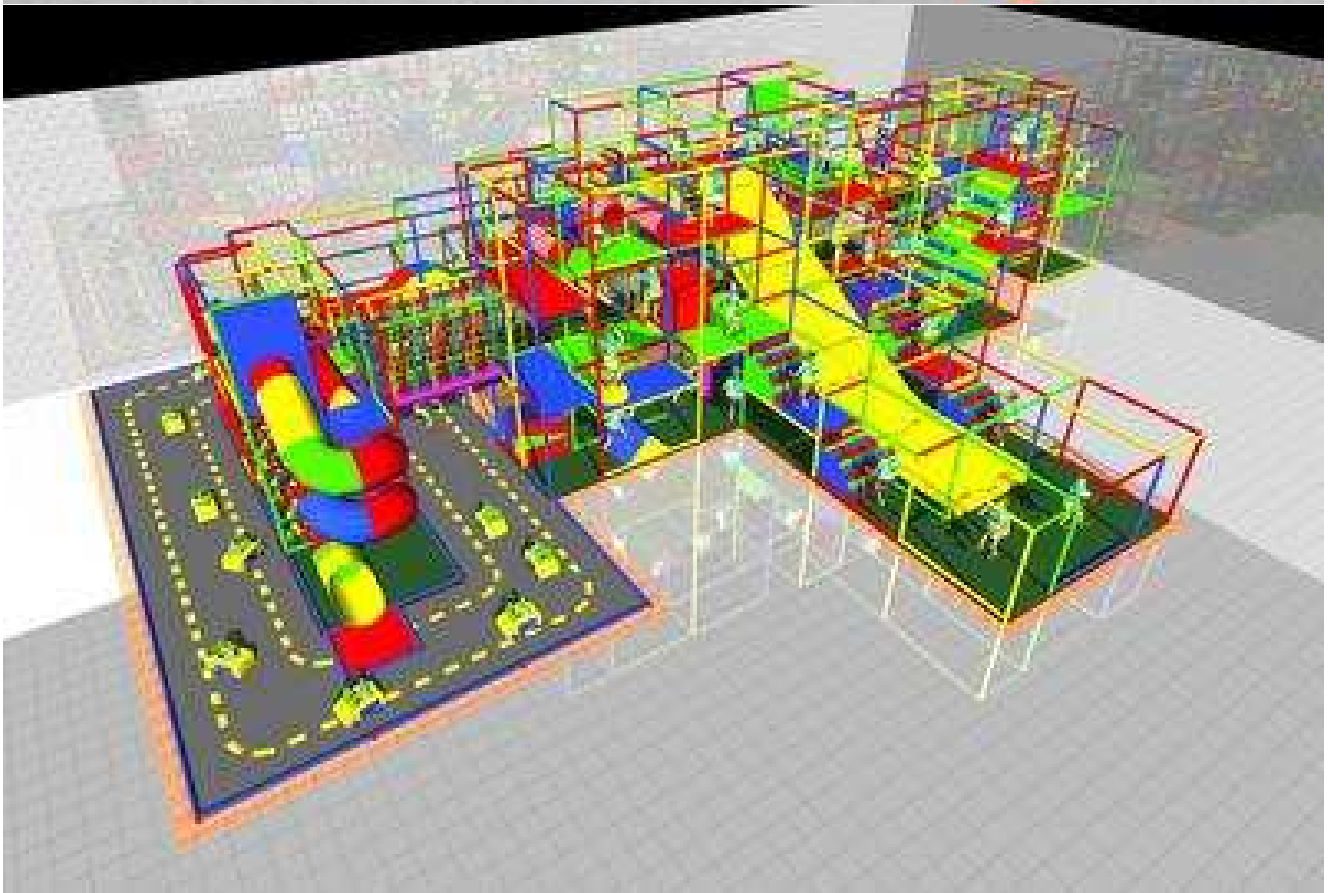

Okidoki-Playgrounds

Qualität die sich bezahlt macht!

Playground für 124.119,--€ inkl. Montage und Lieferung und TÜV
26,84 Breite 17,08 Tiefe 6,00m Höhe

Okidoki-Playgrounds ,Frankenseite 85, 47877 Willich Germany
Ihr Ansprechpartner Wolfgang Pegels, www.okidoki-playgrounds.de E-Mail: info@okidoki-playgrounds.de
Tel:0049 (0) 2154-954222, Fax: 0049 (0)2154-954220 Mobil 0049(0)177-2311151