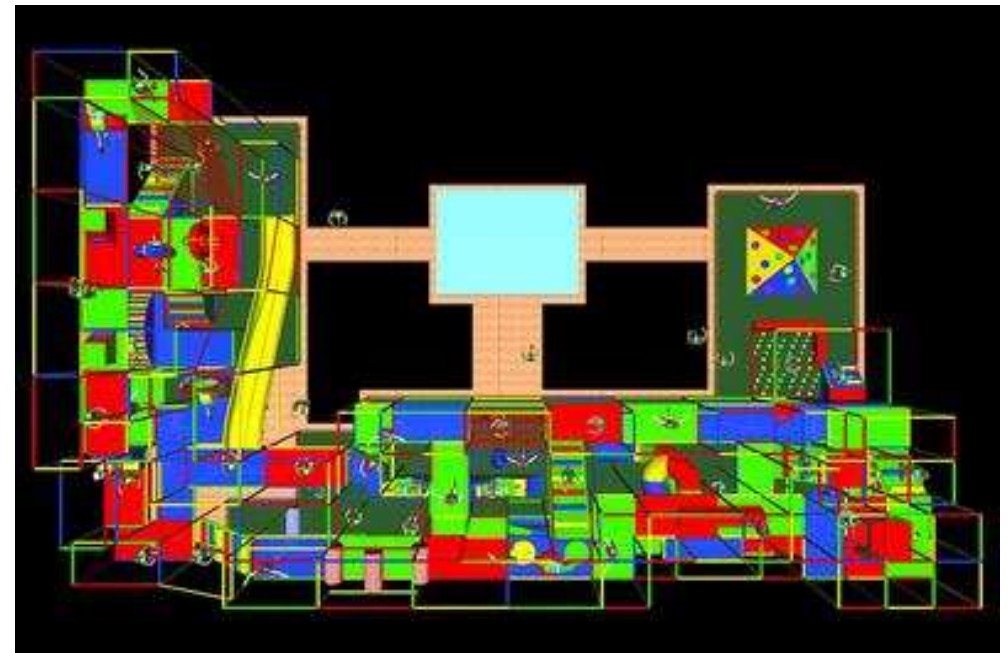

Playground Länge 14,64m Breite 24,40 m Höhe 6,00 m , Spielwert für ca. 450 Kinder. Inkl. Wellenrutsche ,Riesenbällen Pressrollen, Lianen, Seilbahnen, Ballpool, Krabbel-Space-Röhren Kletterberge, vorn links separater Kleinkindbereich mit Ballpool 45 qm. Mitte Platz für 8 er Trampolinanlage, Drehtrommel, Kletterberg für Kleinkinder, Darkroom, Lachspiegel, inkl. Softbodenbelag unter der gesamten Anlage und viele andere Spielelemente.

Preis 138.992,--€inkl. Lieferung Montage und Tüv zzgl.Mwst. (Ausland FREI)

Okidoki-Playgrounds ,Frankenseite 85, 47877 Willich Germany Ihr Ansprechpartner Wolfgang Pegels