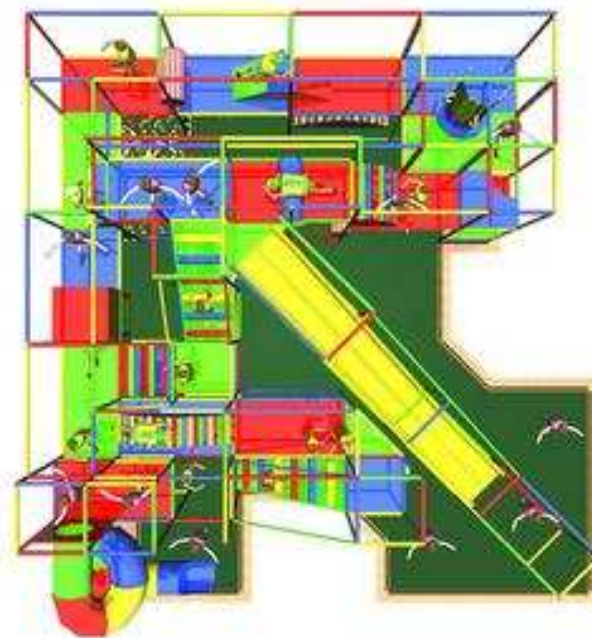

**Playground Länge 12,20 Breite 12,20m Höhe 4,50 m , Spielwert für ca. 180 Kinder. Inkl. Wellenrutsche ,Riesenbällen, Röhrenrutsche
Seilbahn, Drehtrommel, Kletterberge, Lianen, Pressrollen, verschiedene Kletterelemente, Ballpool und viele andere Spielelemente.**

Preis 79.176,-€ inkl. Lieferung, Montage und Tüv Abnahme zzgl.Mwst.

Okidoki-Playgrounds ,Frankenseite 85, 47877 Willich Germany Ihr Ansprechpartner Wolfgang Pegels

www.okidoki-playgrounds.de E-Mail:info@okidoki-playgrounds.de Tel:0049 (0) 2154-954222 Fax: 0049 (0)2154-954220 Mobil 0049(0)177-2311151