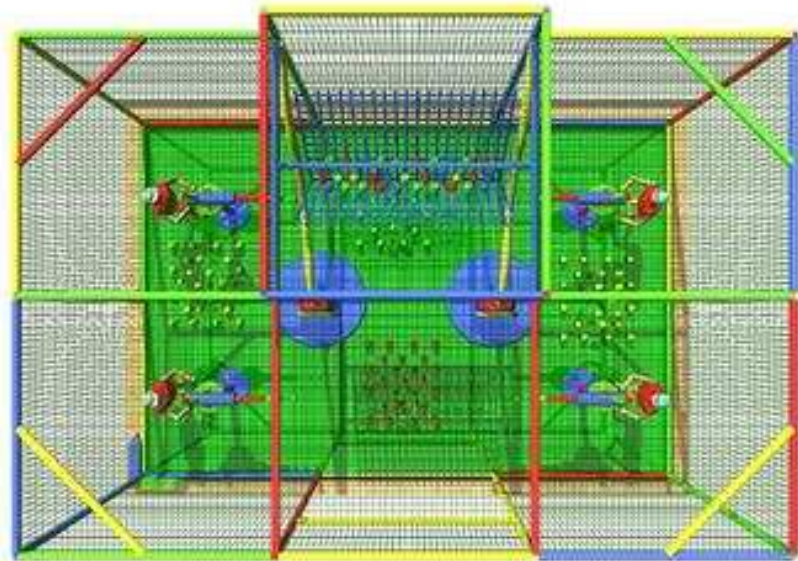

Softballschussanlage mit Kippkorb und Sirene

**Länge 7,32 Breite 4,88m Höhe 3,50 m , Inkl. 4 x Softball- Schussanlage mit Steuerbox sowie 500 Softbällen
Inkl. Kippbox die je nach Einstellung der Zeit die gesammelten Bälle auswirft. Beim Auswurf leuchtet eine Sirene.**

**Inkl Montage, Steuerung und Transport 29.900,-€zzgl. MWST. Okidoki-Playgrounds ,Frankenseite 85,
47877 Willich Germany Ihr Ansprechpartner Wolfgang Pegels, www.okidoki-playgrounds.de E-Mail:info@okidoki-playgrounds.de**

Tel:0049 (0) 2154-954222 Fax: 0049 (0)2154-954220 Mobil 0049(0)177-2311151