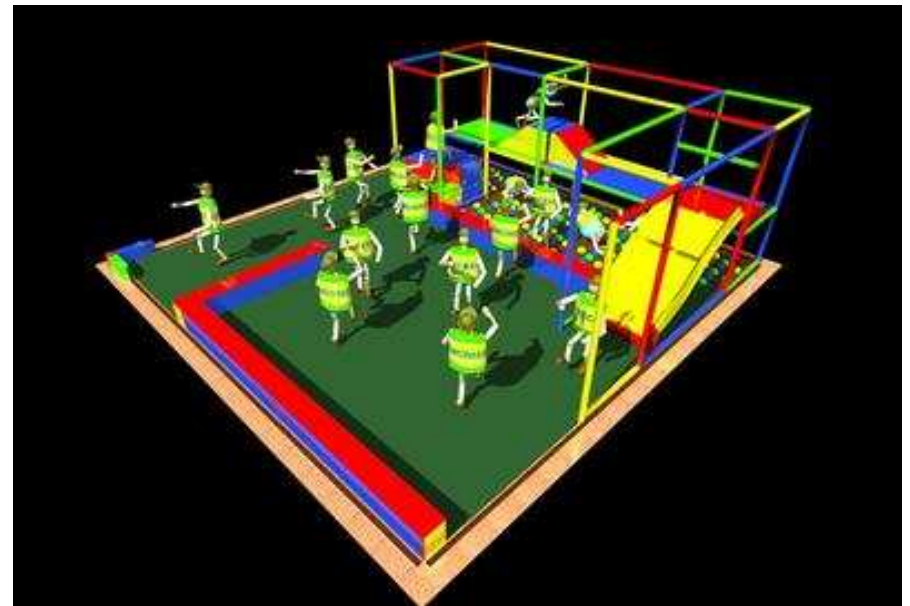

Playground für kleinere Kinder Länge 7,32m Breite 7,32m Höhe 2,50 m , Spielwert für ca. 40 Kinder. inkl. Wellenrutsche, Bällebad, Wippe, Häuschen, Umrandung und viele andere Spielelemente. Preis 13.915,-€ inkl. Lieferung und Tüv Abnahme zzgl.Mwst.

Okidoki-Playgrounds , Frankenseite 85, 47877 Willich Germany Ihr Ansprechpartner Wolfgang Pegels

www.okidoki-playgrounds.de E-Mail:info@okidoki-playgrounds.de Tel:0049 (0) 2154-954222 Fax: 0049 (0)2154-954220 Mobil 0049(0)177-2311151