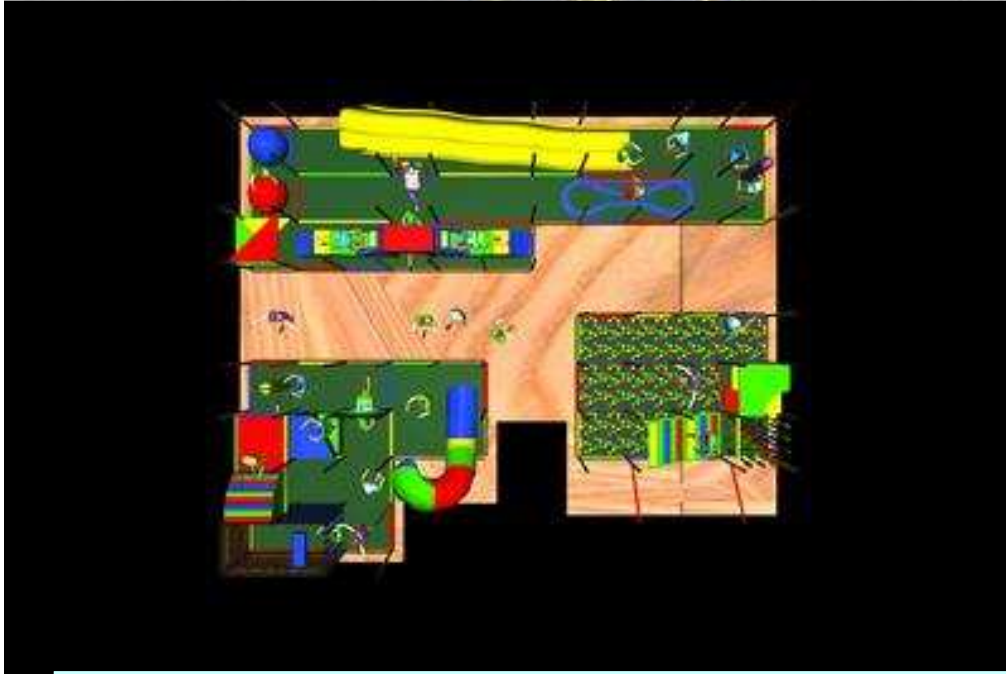

Okidoki-Playgrounds 13,42 x 10,98 m Höhe 4,00m, Preis 79.999,--€

Für ca. 180 Kinder, mit Röhrenrutsche, Wellenrutsche Bullaugen mit Außenliegendem Röhrensystem, 4 Brücken ,Riesenbällen etc.