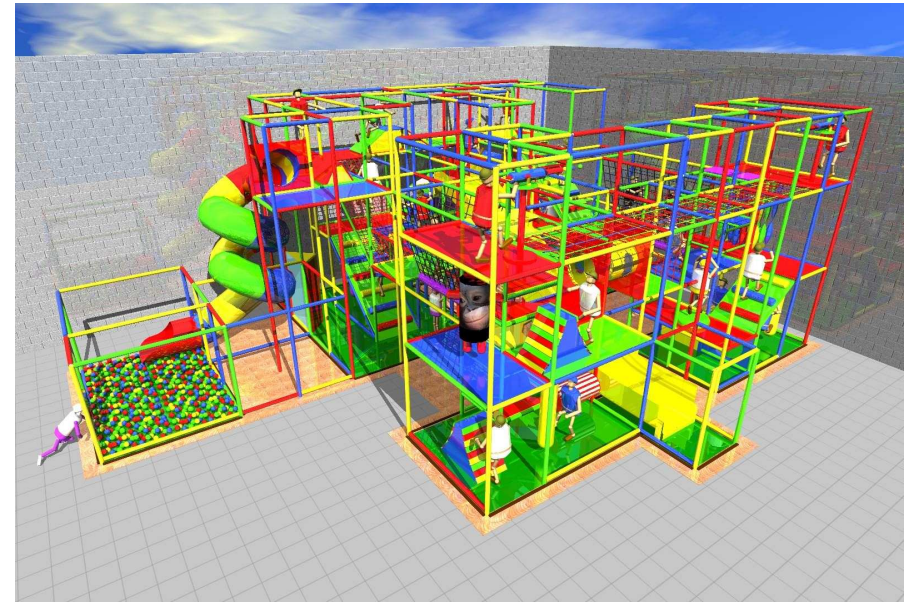

Okidoki-Playgrounds

**Playground Länge 14,64m Breite 10,98m Höhe 5,50 m , Spielwert für ca. 260 Kinder. inkl. Wellenrutsche ,Riesenbällen, Röhrenrutsche
2 x Softballschussanlage mit Bällen, Seilbahn, V-Netz Brücken, Kriechröhre Ballpool und viele andere Spielelemente.**

Preis 103.755,-€ inkl. Lieferung, Montage und TüvAbnahme zzgl.Mwst. ,Okidoki-Playgrounds ,Frankenseite 85, 47877 Willich , Germany

Ihr Ansprechpartner Wolfgang Pegels, www.okidoki-Playgrounds.de E-Mail:info@okidoki-playgrounds.de

Tel:0049 (0) 2154-954222

Fax: 0049 (0)2154-954220

Mobil 0049(0)177-2311151