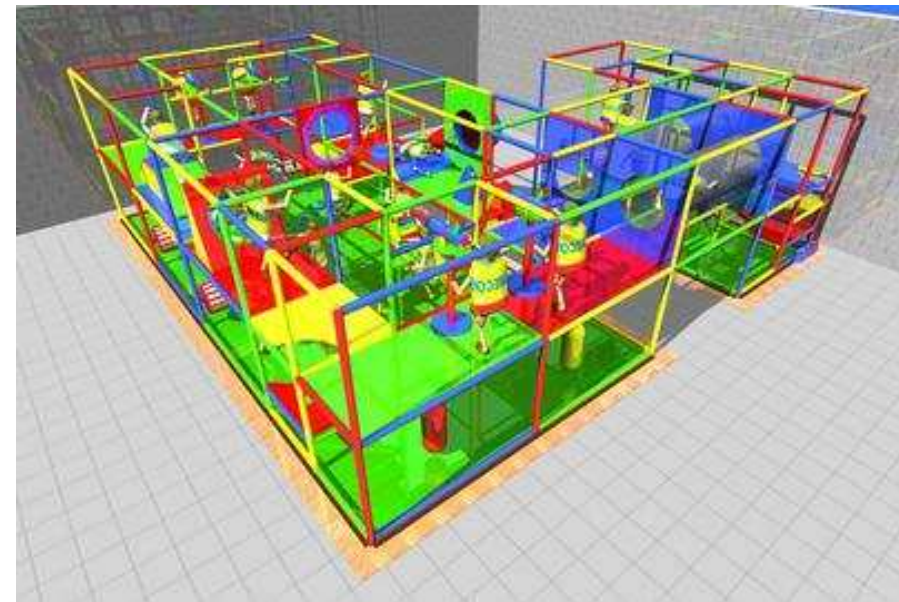

Playground Länge 9,76m Breite 9,76m Höhe 3,00 m , Spielwert für ca. 120 Kinder. inkl. ,Röhrenrutsche Riesenbällen, Pressrollen, Lianen, 1 x Seilbahn, Ballpool, 2 x Schussanlagen mit Steuerbox sowie 500 Softbällen und viele andere Spielelemente. inkl. TÜV sowie Transport 64.198,--€ zzgl. MWST.

Okidoki-Playgrounds ,Frankenseite 85, 47877 Willich Germany Ihr Ansprechpartner Wolfgang Pegels

www.okidoki-playgrounds.de E-Mail:info@okidoki-playgrounds.de Tel:0049 (0) 2154-954222 Fax: 0049 (0)2154-954220 Mobil 0049(0)177-2311151