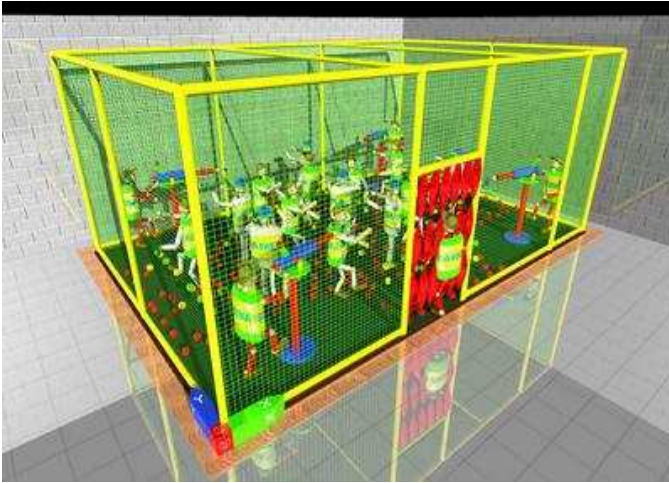

Soft-Ball-Schussanlagen

Okidoki-Playgrounds

Ihr Hallenausstatter

Beratung mit Kompetenz!

Soft-Ball-Schussanlagen sind der HIT in allen Freizeitparks.

Sowohl die Kinder aber auch vor allem die Erwachsenen „spielen“ gern mit diesen Geräten. Kompletter „Käfig“ (Abgenetzt) mit 2 / 4 / 6 / 8 Ballschussgeräten. Ganz nach Budget. Auch von verschiedenen Herstellern. Dieses o.g. Beispiel B/H/T 8,0m x 5,0 x 3,5 m, mit 4 Schussgeräten, Steuerung, ohne Münzprüfer, kompletten „Käfig“, Lieferung und Montage können wir Ihnen

ab 14.979,-€ anbieten. (zzgl. MwSt)

Andere Hersteller und Ausführungen auf Anfrage.

Okidoki-Playgrounds ,Frankenseite 85 47877 Willich Germany

Ihr Ansprechpartner: Wolfgang Pegels

www.okidoki-playgrounds.de E-Mail: info@okidoki-playgrounds.de Tel: 0049 (0) 2154/ 95 42 22

Fax: 0049 (0) 2154/ 95 42 20 Mobil 0049(0) 177-2311151