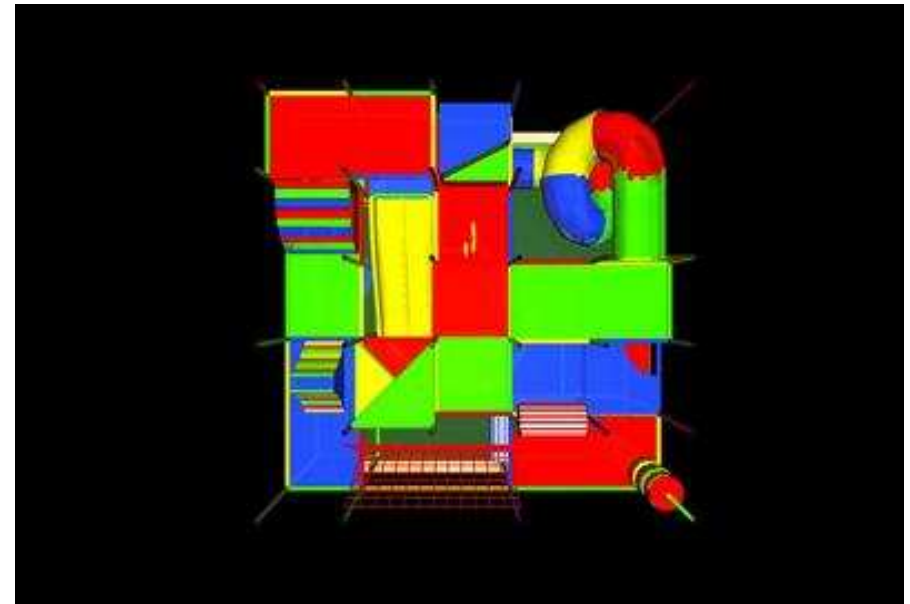

Okidoki-Playgrounds

Playground Länge 6,10m Breite 6,10m Höhe 6,00 m , Spielwert für ca. 90 Kinder. inkl. Wellenrutsche ,Riesenbällen, Röhrenrutsche, Aussichtsplattform - Tower, Seilbahnen, Ballpool und viele andere Spielelemente.

Preis 40.660,-€ inkl. Lieferung , Montage und Tiv Abnahme zzgl.Mwst.

Okidoki-Playgrounds ,Frankenseite 85, 47877 Willich Germany Ihr Ansprechpartner Wolfgang Pegels

www.okidoki-playgrounds.de E-Mail:info@okidoki-playgrounds.de Tel:0049 (0) 2154-954222 Fax: 0049 (0)2154-954220 Mobil 0049(0)177-2311151