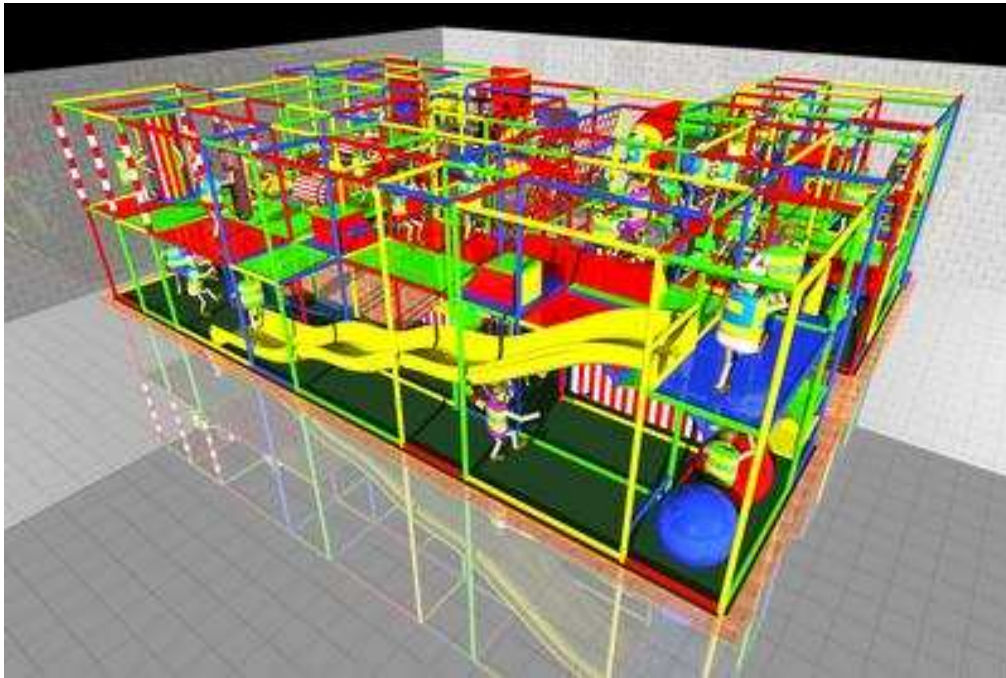

Okidoki-Playgrounds 13,42 x 10,98 m Höhe 4,00m, Preis 79.999,--€

Für ca. 180 Kinder, mit Röhrenrutsche, Wellenrutsche Bullaugen mit Außenliegendem Röhrensystem, 4 Brücken ,Riesenbällen etc.