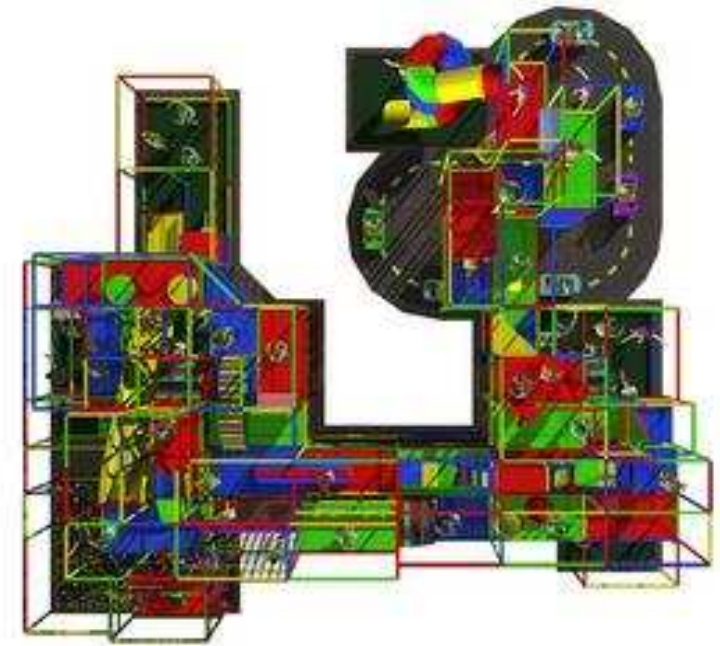

Playground Länge 17,08m Breite 17,08m Höhe 5,00 m , Spielwert für ca. 320 Kinder. inkl. Wellenrutsche ,Riesenbällen, Röhrenrutsche mit Fenstern, Seilbahnen, Gokart bahn Vorbereitung, Ballpool und viele andere Spielelemente.
Preis 114.485,-€ inkl. Lieferung, Montage und TüvAbnahme zzgl.Mwst. , Okidoki-Playgrounds , Frankenseite 85, 47877 Willich Germany Ihr Ansprechpartner Wolfgang Pegels, www.okidoki-playgrounds.de E-Mail:info@okidoki-playgrounds.de
Tel:0049 (0) 2154-954222 Fax: 0049 (0)2154-954220 Mobil 0049(0)177-2311151