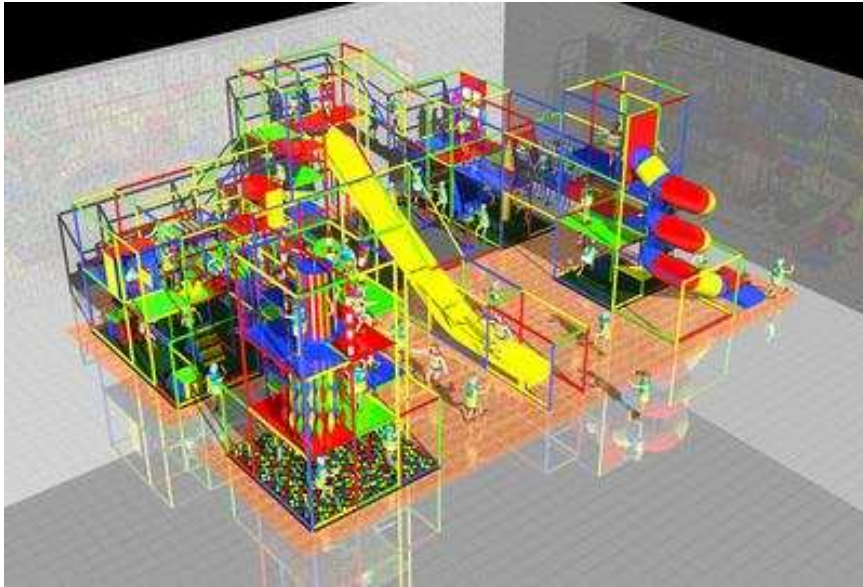

OKIDOKI-PLAYGROUNDS