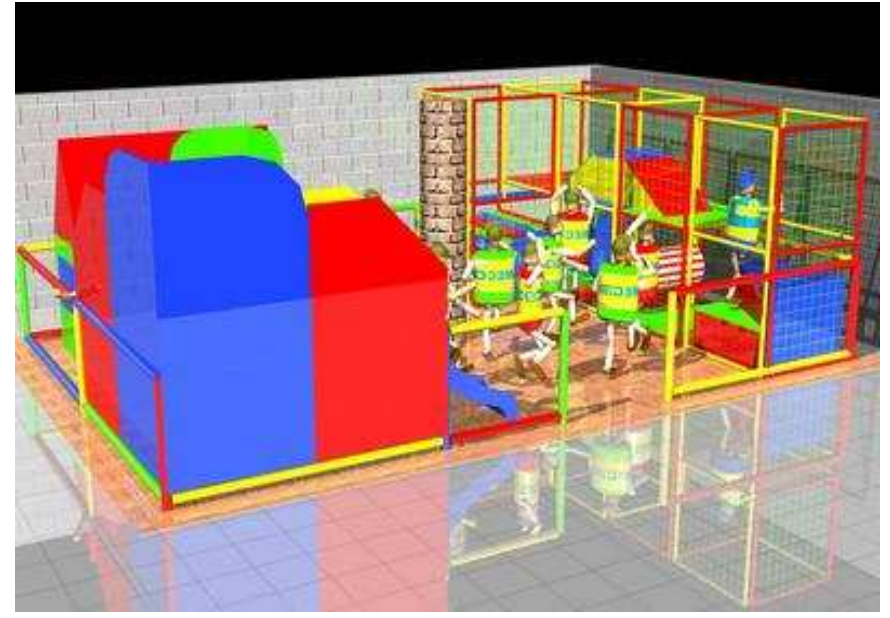

OKIDOKI-PLAYGROUNDS

**Kleinkind Playground Länge 7,32m Breite 4,88m Höhe 2,40 m , Spielwert für ca. 40 Kinder. inkl. Rutsche , Häuschen, Pressrolle, Lianen, Kletterberg, Treppen, auf Wunsch mit Ballpooltausch (ca. 750,- Aufpreis).
Preis 13.910,-€ inkl. Lieferung, Montage, zzgl.Mvst.**

Okidoki-Playgrounds, Frankenseite 85, 47877 Willich Germany Ihr Ansprechpartner Wolfgang Pegels

www.okidoki-playgrounds.de E-Mail:info@okidoki-playgrounds.de Tel:0049 (0) 2154-954222 Fax: 0049 (0)2154-954220 Mobil 0049(0)177-2311151