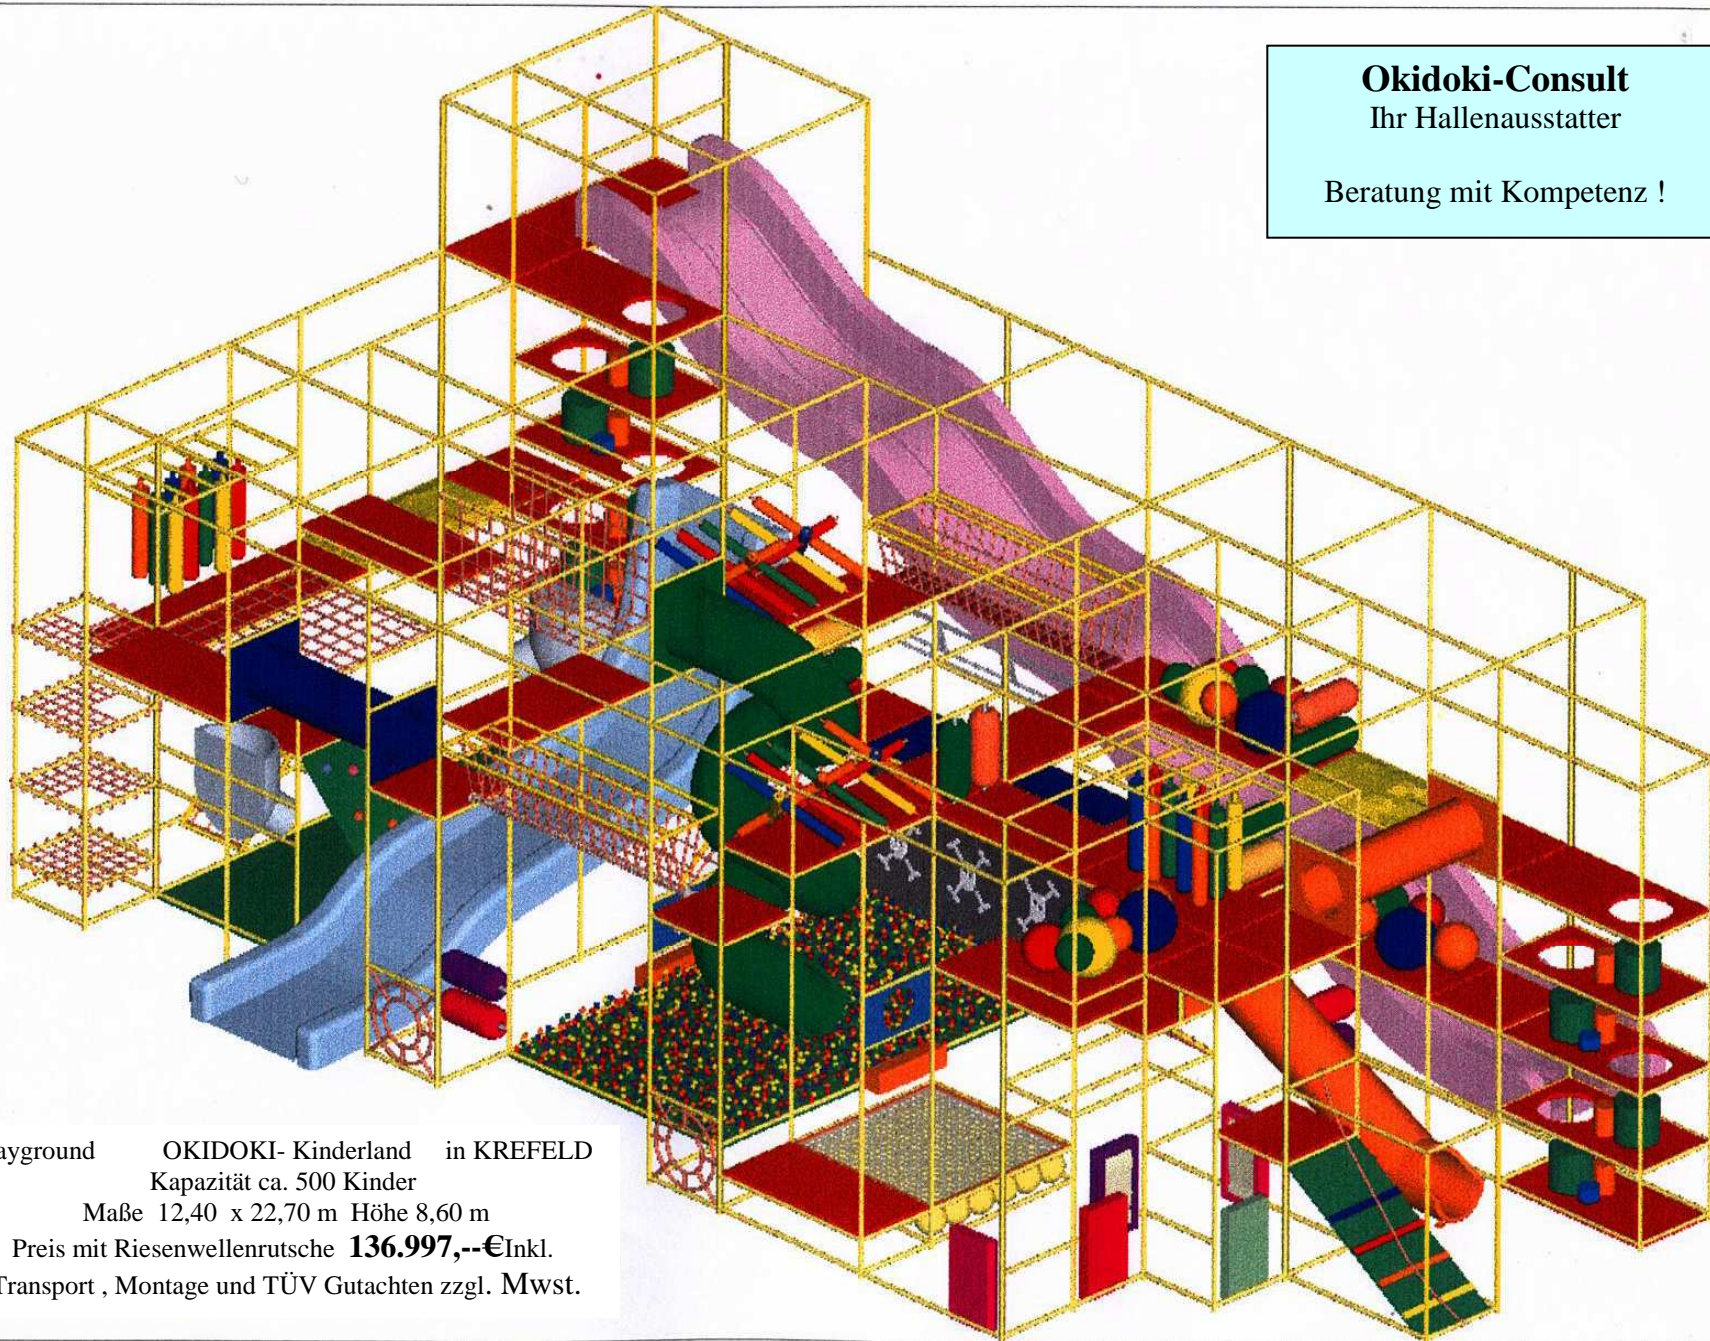

Okidoki-Consult
Ihr Hallenausstatter

Beratung mit Kompetenz !

Playground OKIDOKI- Kinderland in KREFELD
Kapazität ca. 500 Kinder
Maße 12,40 x 22,70 m Höhe 8,60 m
Preis mit Riesenwellenrutsche **136.997,-€**Inkl.
Transport , Montage und TÜV Gutachten zzgl. MwSt.

Okidoki-Playgrounds ,Frankenseite 85, 47877 Willich Germany Ihr Ansprechpartner Wolfgang Pegels
www.okidoki-playgrounds.de E-Mail:info@okidoki-playgrounds.de Tel:0049 (0) 2154-954222 Fax: 0049 (0)2154-954220 Mobil 0049(0)177-2311151