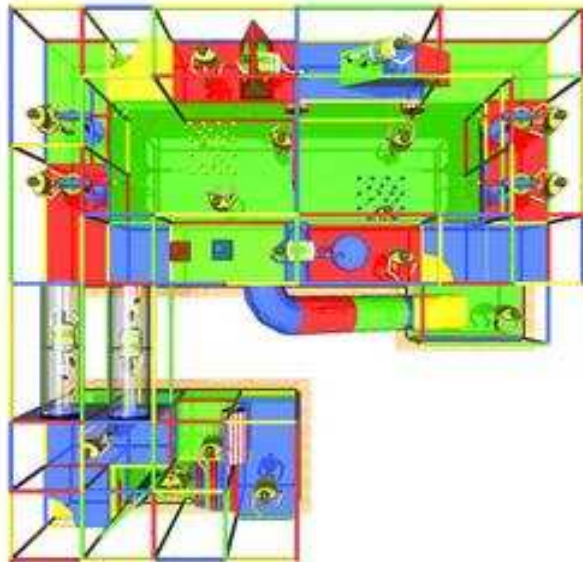

Playground Länge 9,76m Breite 9,76m Höhe 3,00 m , Spielwert für ca. 120 Kinder. inkl. ,Röhrenrutsche Riesenbällen, Pressrollen, Lianen, 1 x Seilbahn, Ballpool, 2 x Schussanlagen mit Steuerbox sowie 500 Softbällen und viele andere Spielelemente. inkl. TÜV sowie Transport 64.198,--€ zzgl. MWST.

Okidoki-Playgrounds ,Frankenseite 85, 47877 Willich Germany Ihr Ansprechpartner Wolfgang Pegels

www.okidoki-playgrounds.de E-Mail:info@okidoki-playgrounds.de Tel:0049 (0) 2154-954222 Fax: 0049 (0)2154-954220 Mobil 0049(0)177-2311151