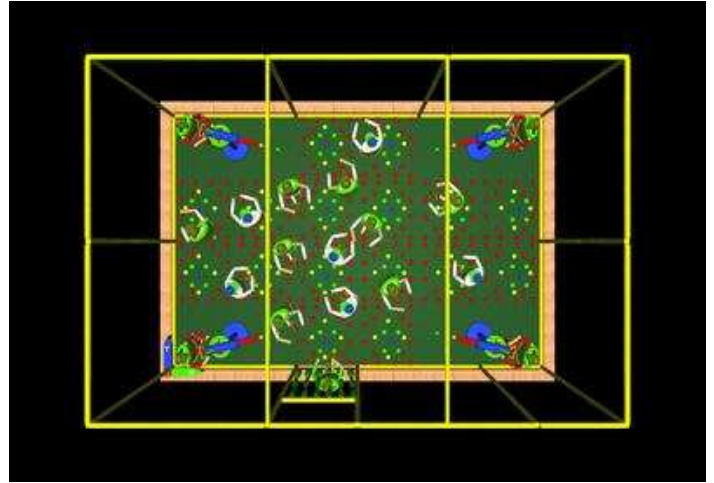

Soft-Ball-Schussanlagen

Okidoki-Playgrounds

Ihr Hallenausstatter

Beratung mit Kompetenz!

Soft-Ball-Schussanlagen sind der HIT in allen Freizeitparks.

Sowohl die Kinder aber auch vor allem die Erwachsenen „spielen“ gern mit diesen Geräten. Kompletter „Käfig“ (Abgenetzt) mit 2 / 4 / 6 / 8 Ballschussgeräten. Ganz nach Budget. Auch von verschiedenen Herstellern. Dieses o.g. Beispiel B/H/T 8,0m x 5,0 x 3,5 m, mit 4 Schussgeräten, Steuerung, ohne Münzprüfer, kompletten „Käfig“, Lieferung und Montage können wir Ihnen

ab 14.979,-€ anbieten. (zzgl. MwSt)

Andere Hersteller und Ausführungen auf Anfrage.

Okidoki-Playgrounds ,Frankenseite 85 47877 Willich Germany

Ihr Ansprechpartner: Wolfgang Pegels

www.okidoki-playgrounds.de E-Mail: info@okidoki-playgrounds.de Tel: 0049 (0) 2154/ 95 42 22

Fax: 0049 (0) 2154/ 95 42 20 Mobil 0049(0) 177-2311151