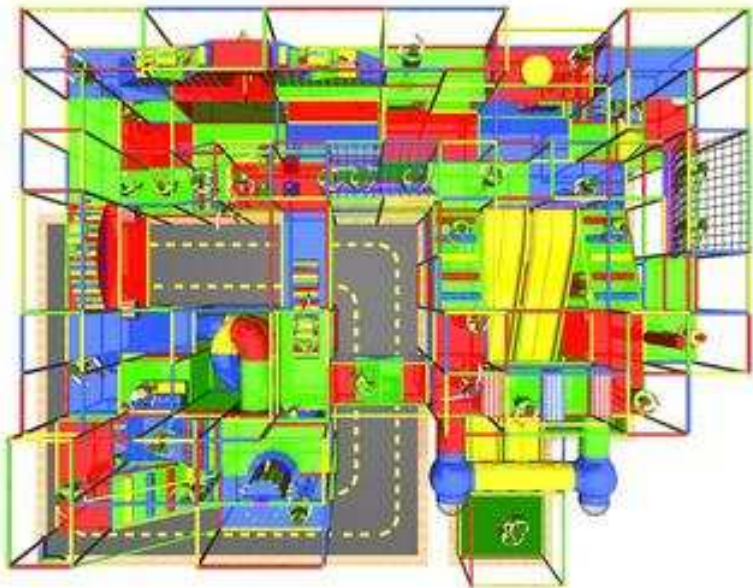

Playground Länge 17,0/8m Breite 13,42m Höhe 6,50 m , Spielwert für ca. 460 Kinder. Inkl. Wellenrutsche ,“glatte Rutsche“, Kletterröhren mit Bullaugen ,Pressrollen , Lianen, Seilbahnen, Ballpool, und viele andere Spielelemente.